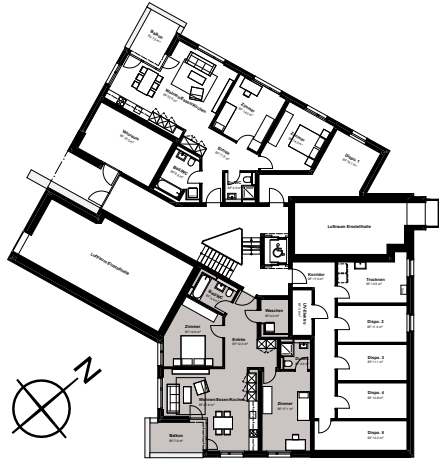

Am Oeliweiher 2 WHG 002

Erdgeschoss

Wohnungen
WHG 002

Zimmer
3.5

NWF
83.5 m²