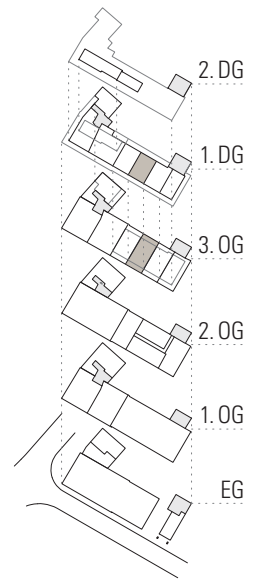

Wohnung 4.3.3_16 / 4.5-Zimmer Loft

Wohnfläche 145.7 m², Raumhöhe 2.40/2.51 Meter, Kellerabteil im Untergeschoss

Flächenangaben können geringfügig abweichen.