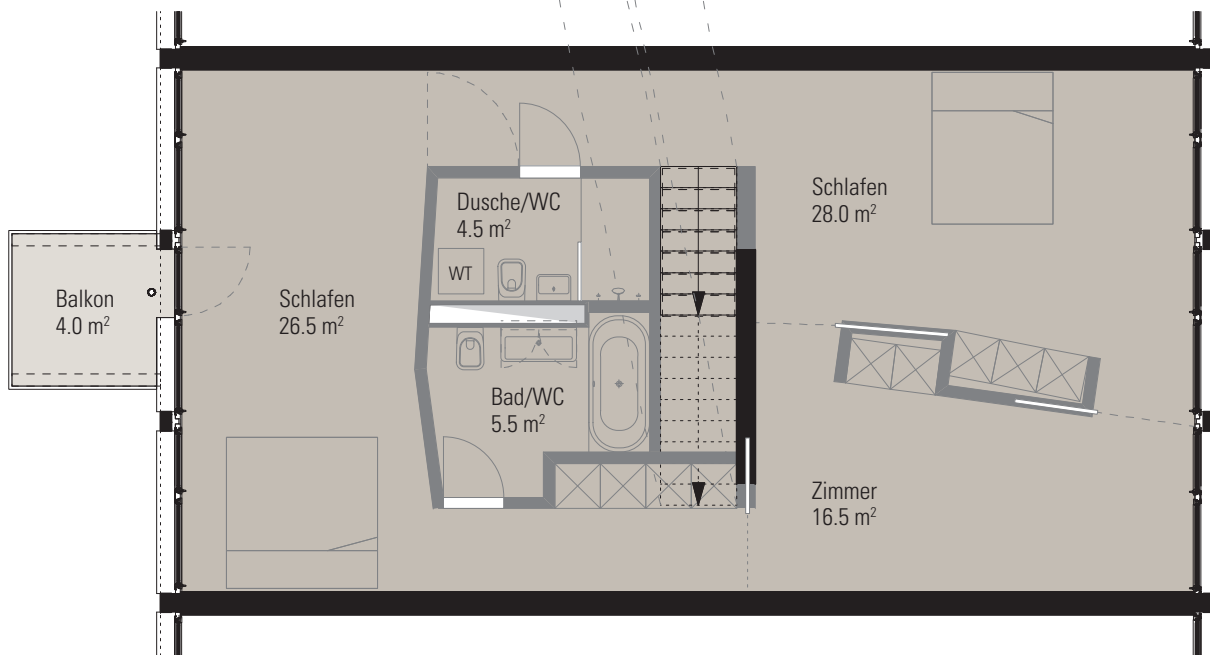

Wohnung 4.3.3_16 / 4.5-Zimmer Loft

Wohnfläche 145.7 m², Raumhöhe 2.40/2.51 Meter, Kellerabteil im Untergeschoss

Flächenangaben können geringfügig abweichen.