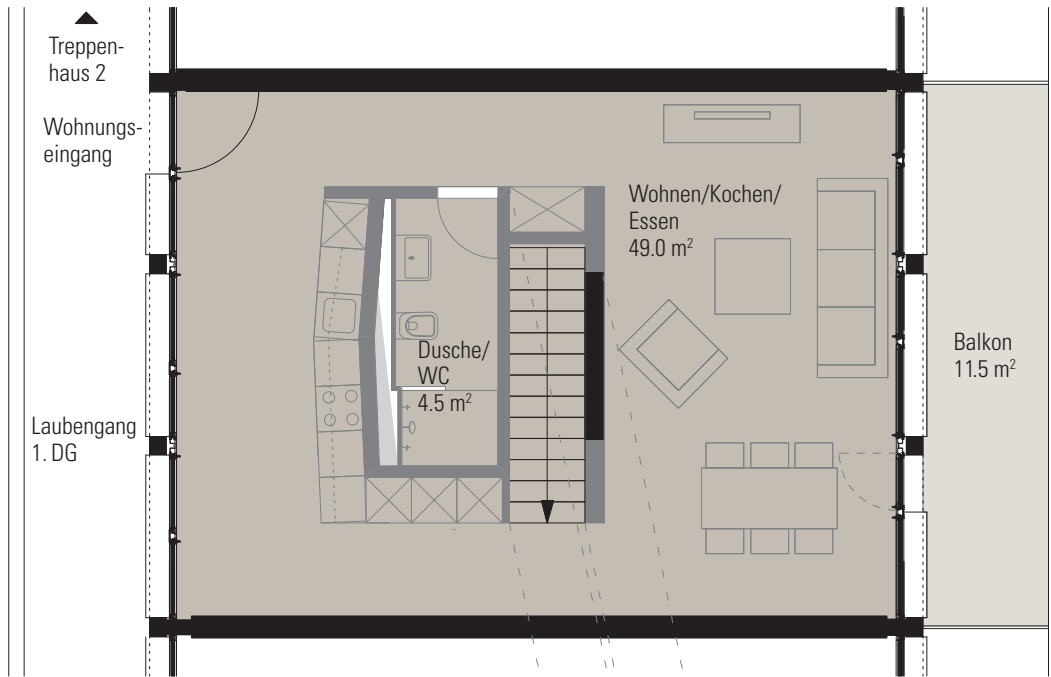

Wohnung 4.3.3_16 / 4.5-Zimmer Loft

Wohnfläche 145.7 m², Raumhöhe 2.40/2.51 Meter, Kellerabteil im Untergeschoss

Flächenangaben können geringfügig abweichen.