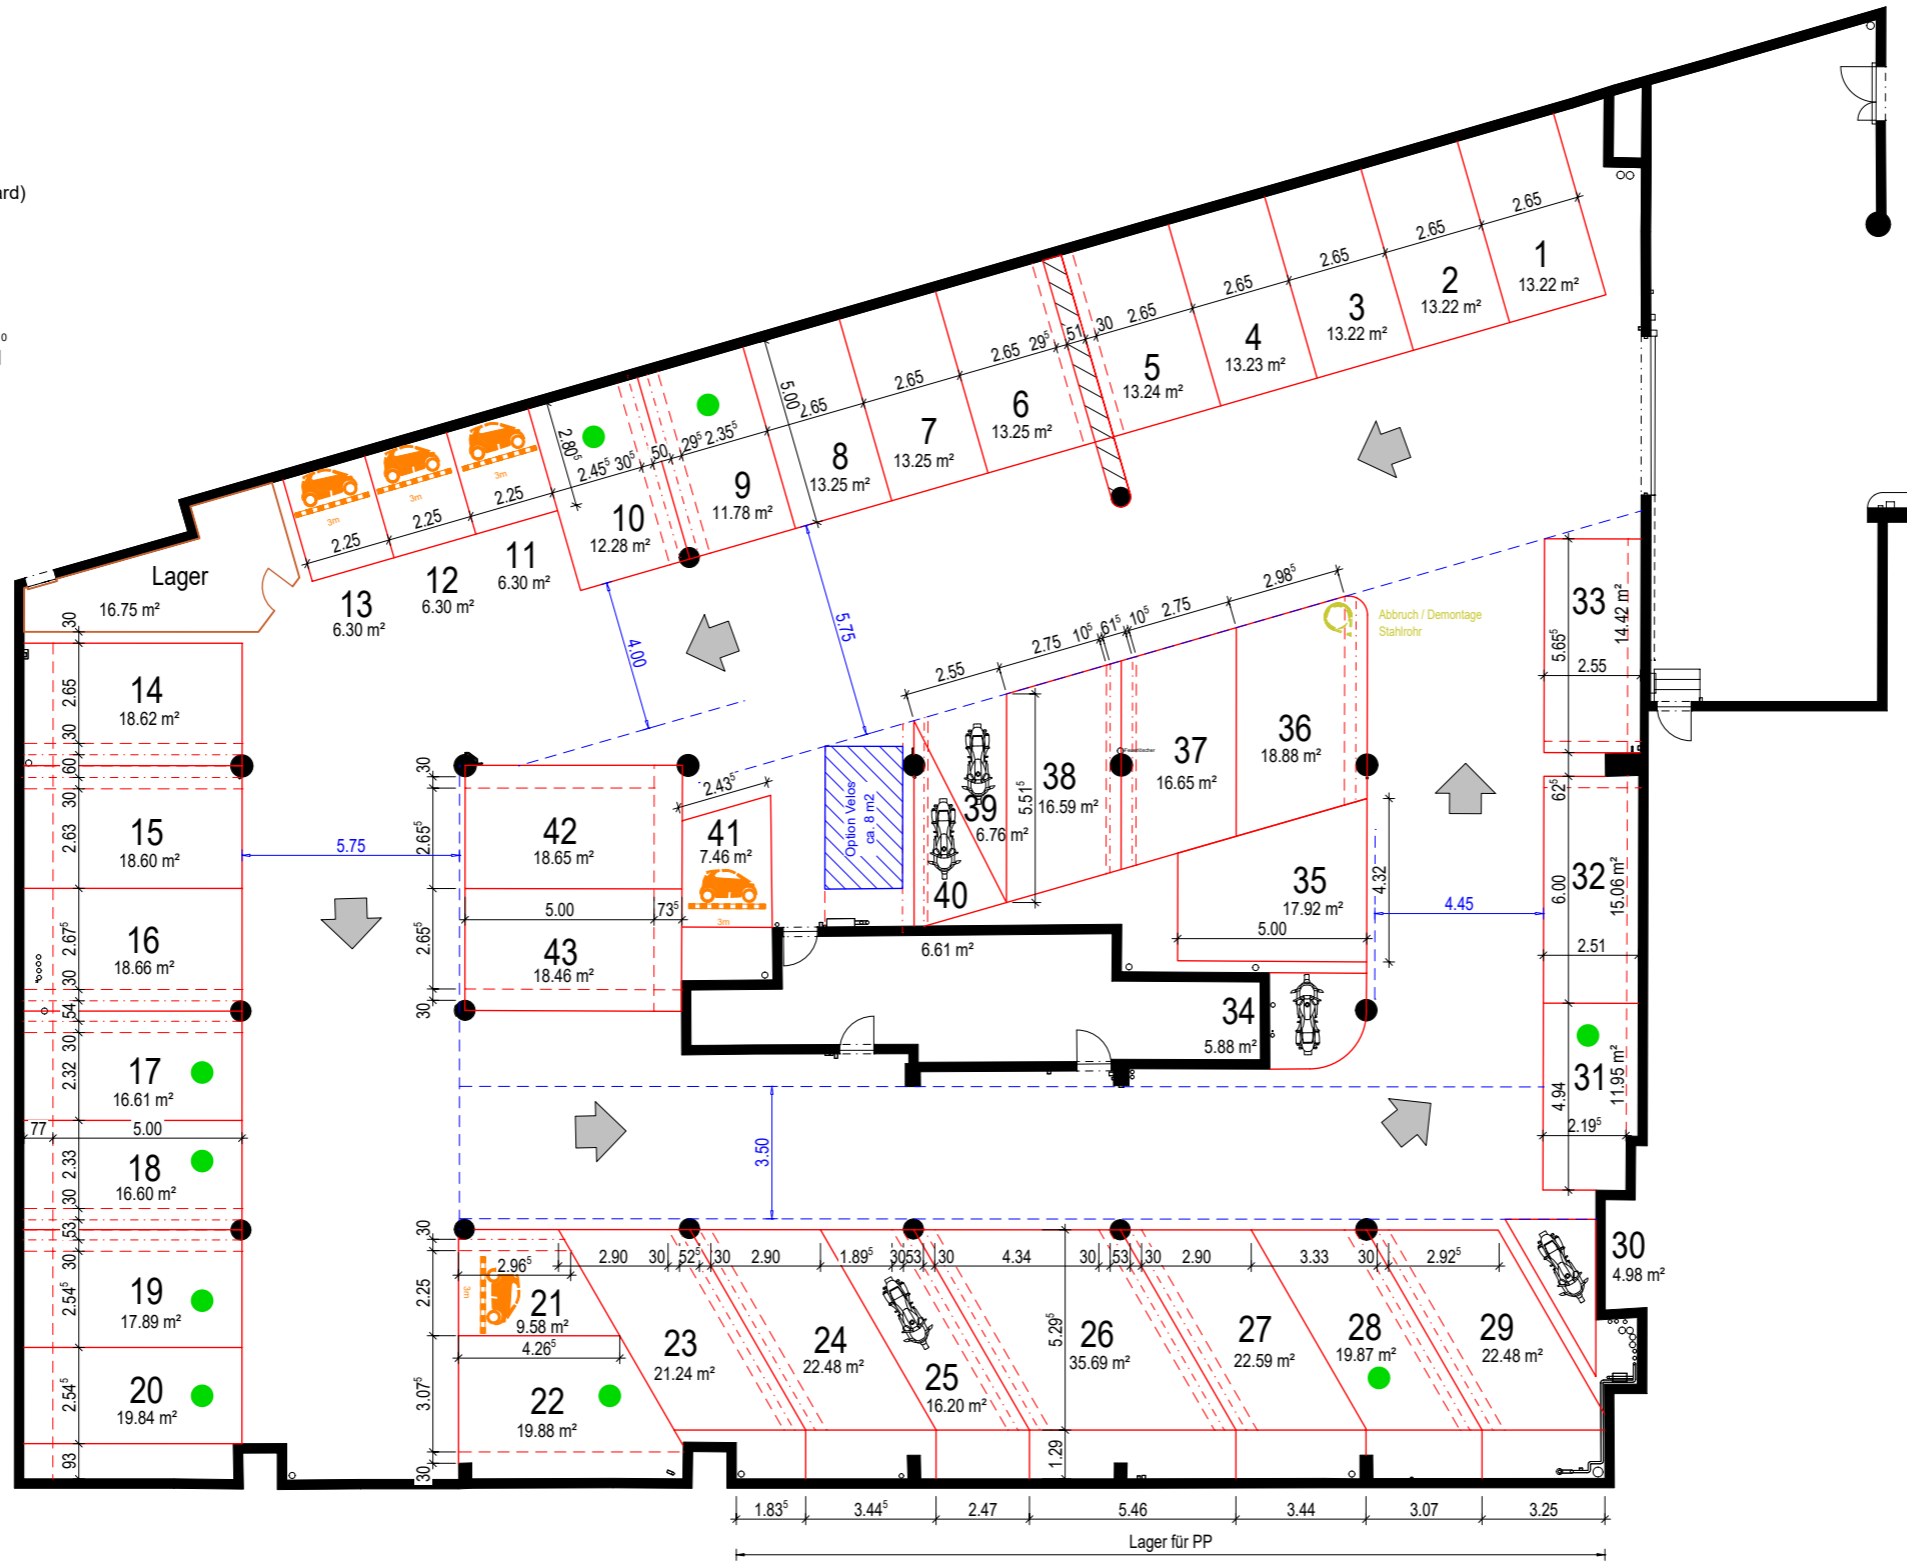

Legende:

- 24x Standard
- 4x PP smart
- 9x PP Kleinwagen (kleiner als Standard)
- 5x PP Motorrad
- Trennwand / Gitter

H/B = 297 / 420 (0.12m²)

Index	Datum	gez.	gepr.	Änderungen