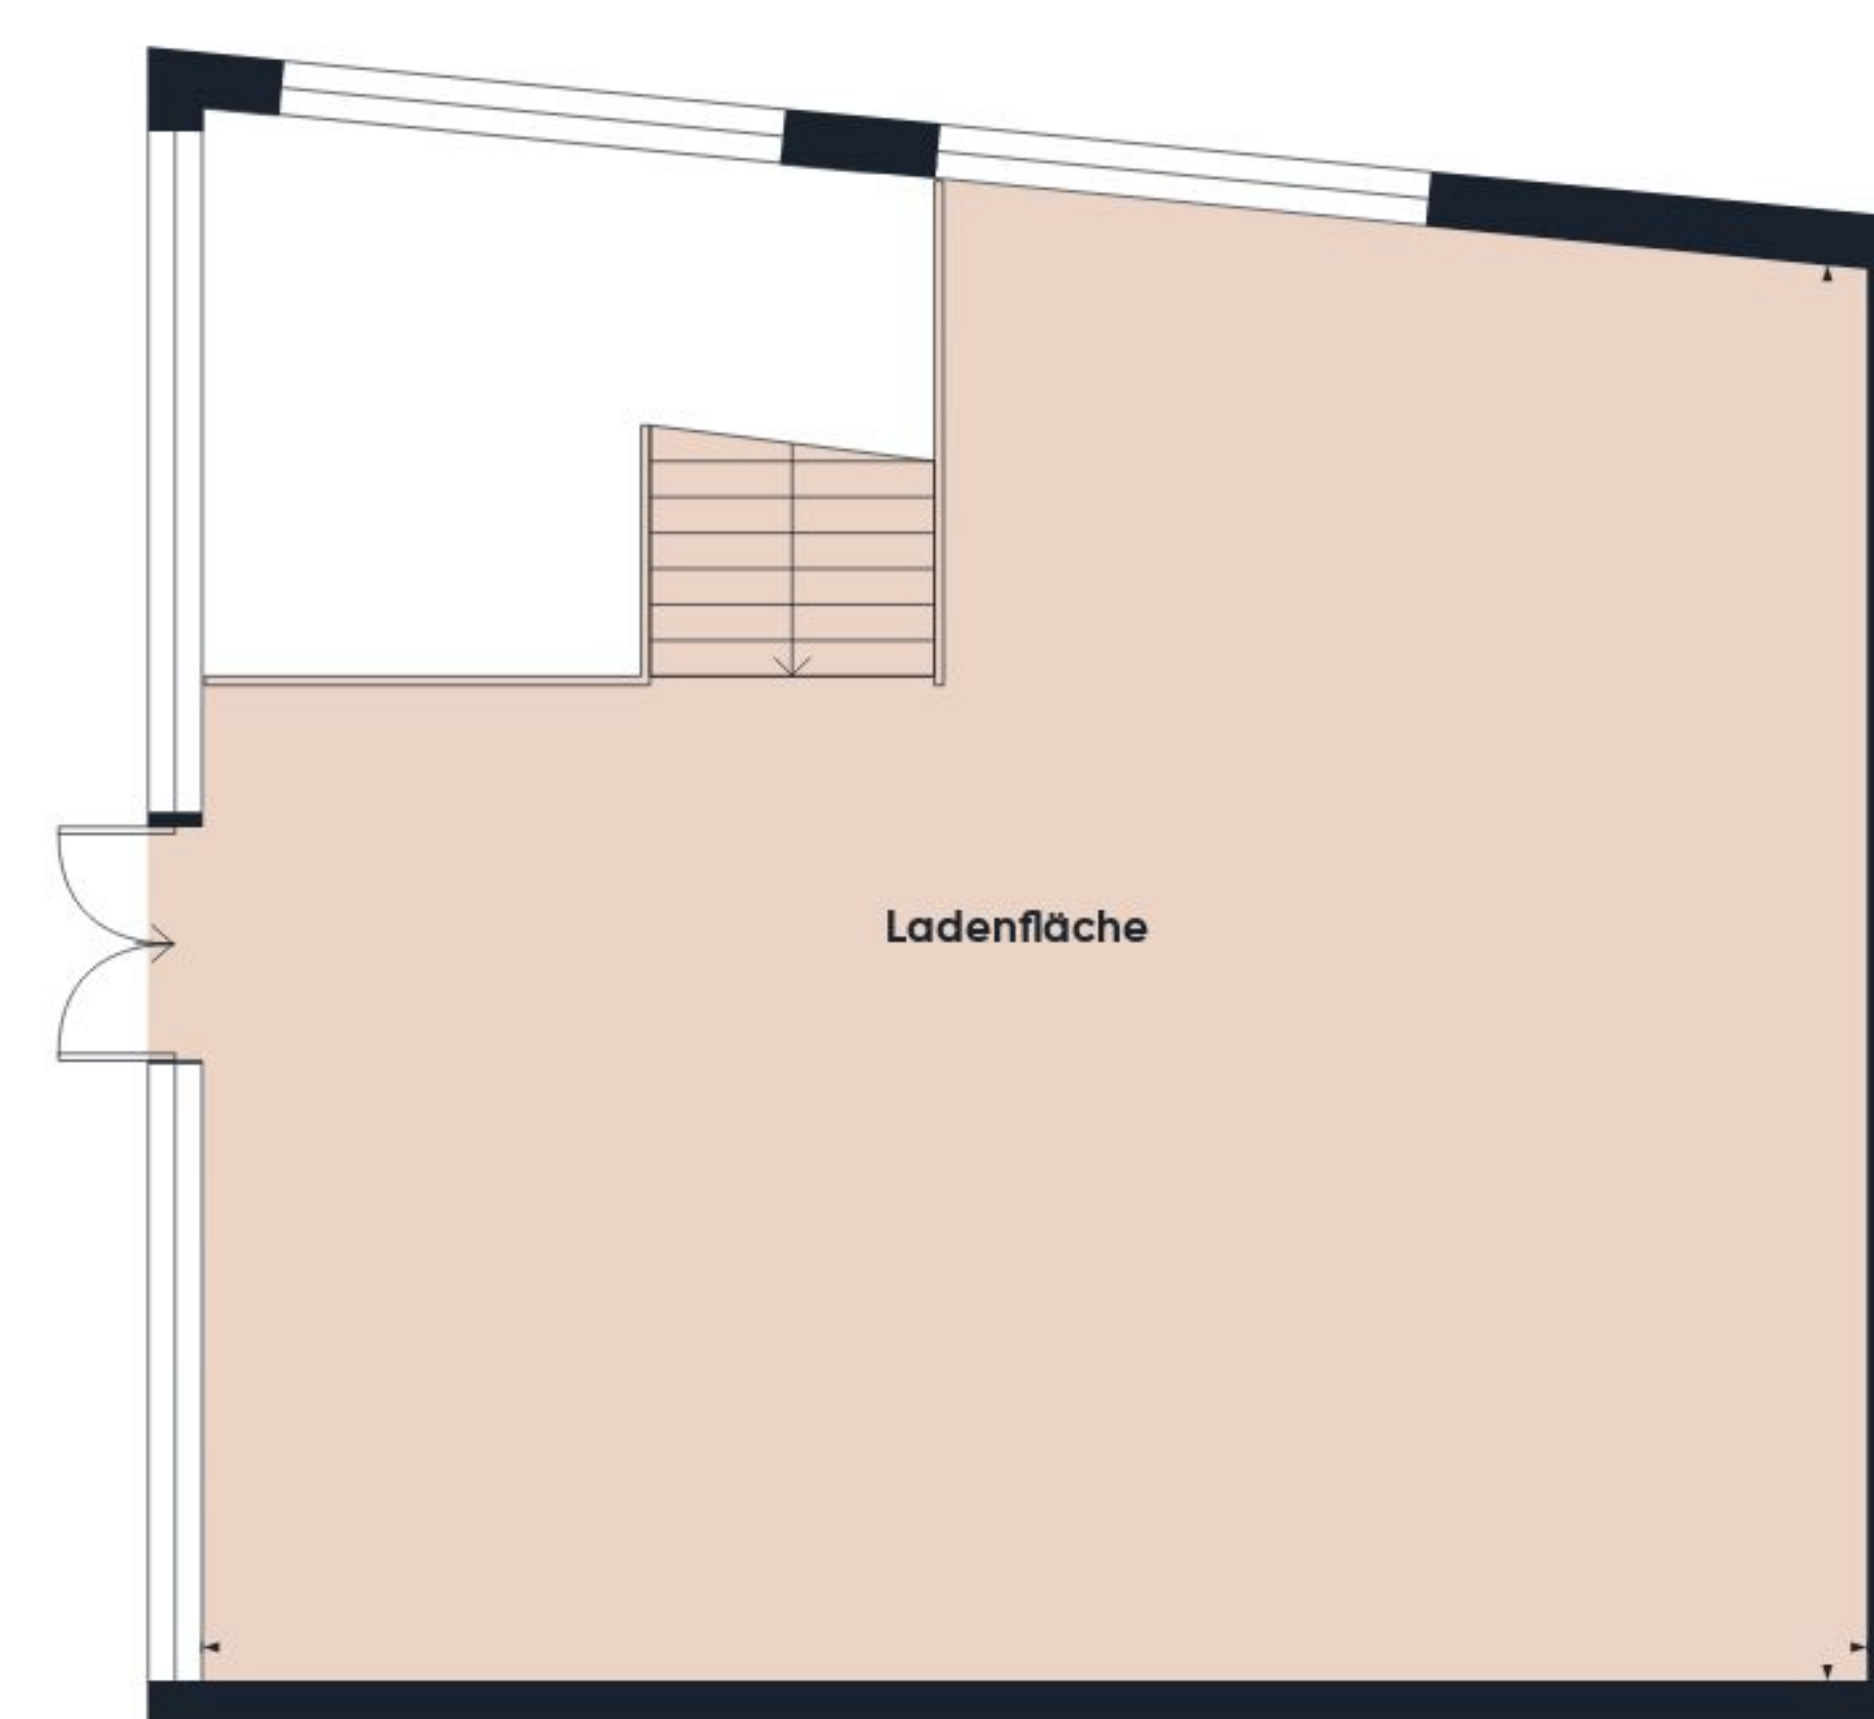

Untergeschoss

Ungefähre Gesamtfläche⁽¹⁾

184 m²

Reduzierte Kopffreiheit

2.8 m²

Erdgeschoss

(1) Ohne Balkone und Terrassen

Reduzierte Kopffreiheit

..... Unter 1.5 m

Berechnungen beziehen sich auf den RICS IPMS 3C-Standard. Maße sind ungefähre Angaben und nicht maßstabsgetreu. Dieser Grundriss dient nur zur Veranschaulichung.

GIRAFFE360