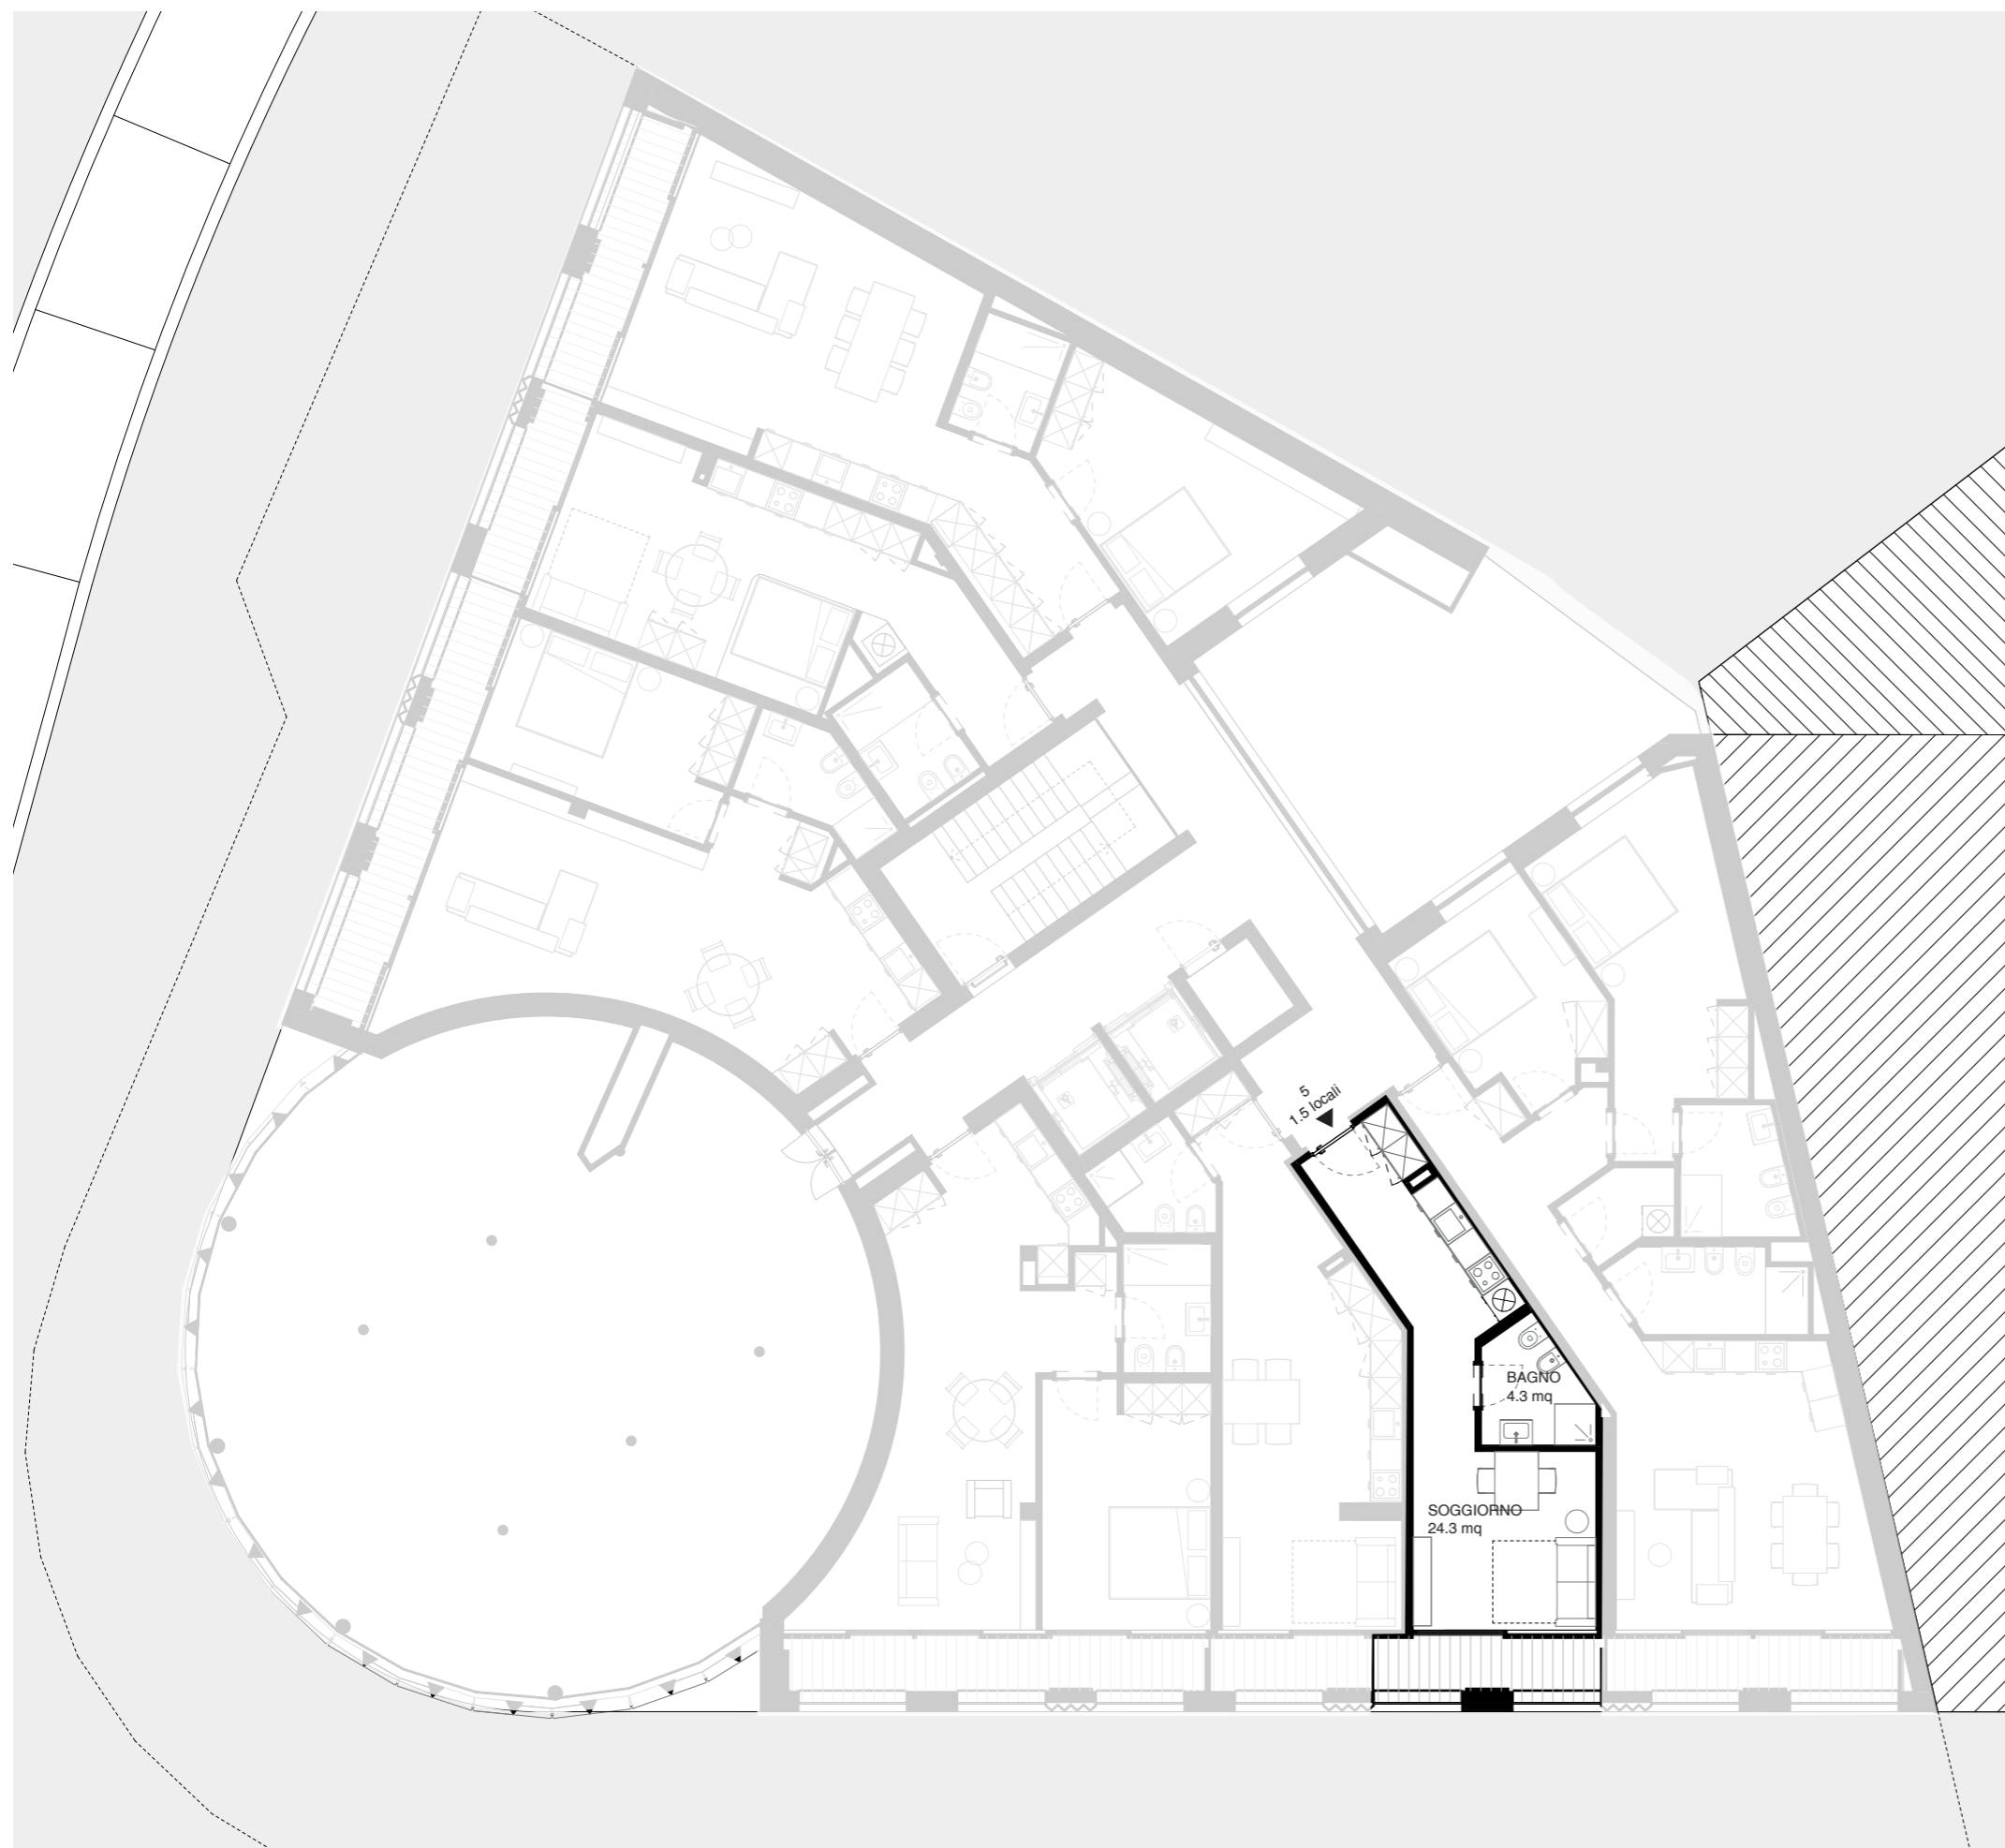

## APPARTAMENTO 1.5 LOCALI

1.5 - 5 - P1

Superficie lorda appartamento  
**32.00 mq**

Superficie lorda terrazzo  
**6.50 mq**

Superficie netta appartamento  
**28.60 mq**

Superficie computabile  
**38.67 mq**