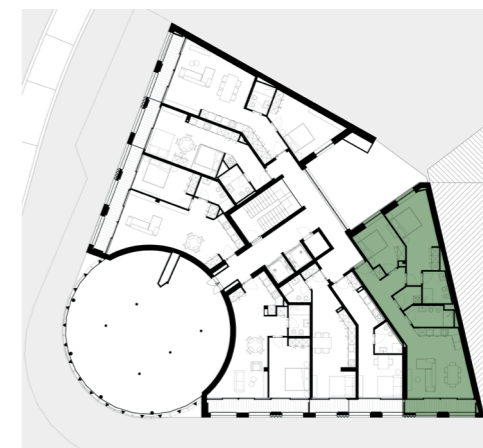

RESIDENZA BUTTERFLY

APPARTAMENTO 3.5 LOCALI

3.5 - 4 - P1

Superficie lorda appartamento
91.00 mq

Superficie lorda terrazzo
8.50 mq

Superficie netta appartamento
80.60 mq

Superficie computabile
99.82 mq

General Contractor:
LIKA group AG
Blegistrasse 1 - 6343 Rotkreuz
Tel. 044 577 56 48
email. info@likagroup.ch

Progetto Architettonico:
Claudio Lo Riso Architetto
Via San Salvatore 2 - 6900 Paradiso
Tel. 091 923 1571
email. arch@loriso.ch

Informazioni generali

Tutte le indicazioni, i progetti, i disegni, ecc. non sono vincolanti.
L'arredo ipotizzato e le visualizzazioni fungono da esempi e non sempre illustrano lo sviluppo definitivo.
Con riserva di modifica fino al completamento della costruzione.