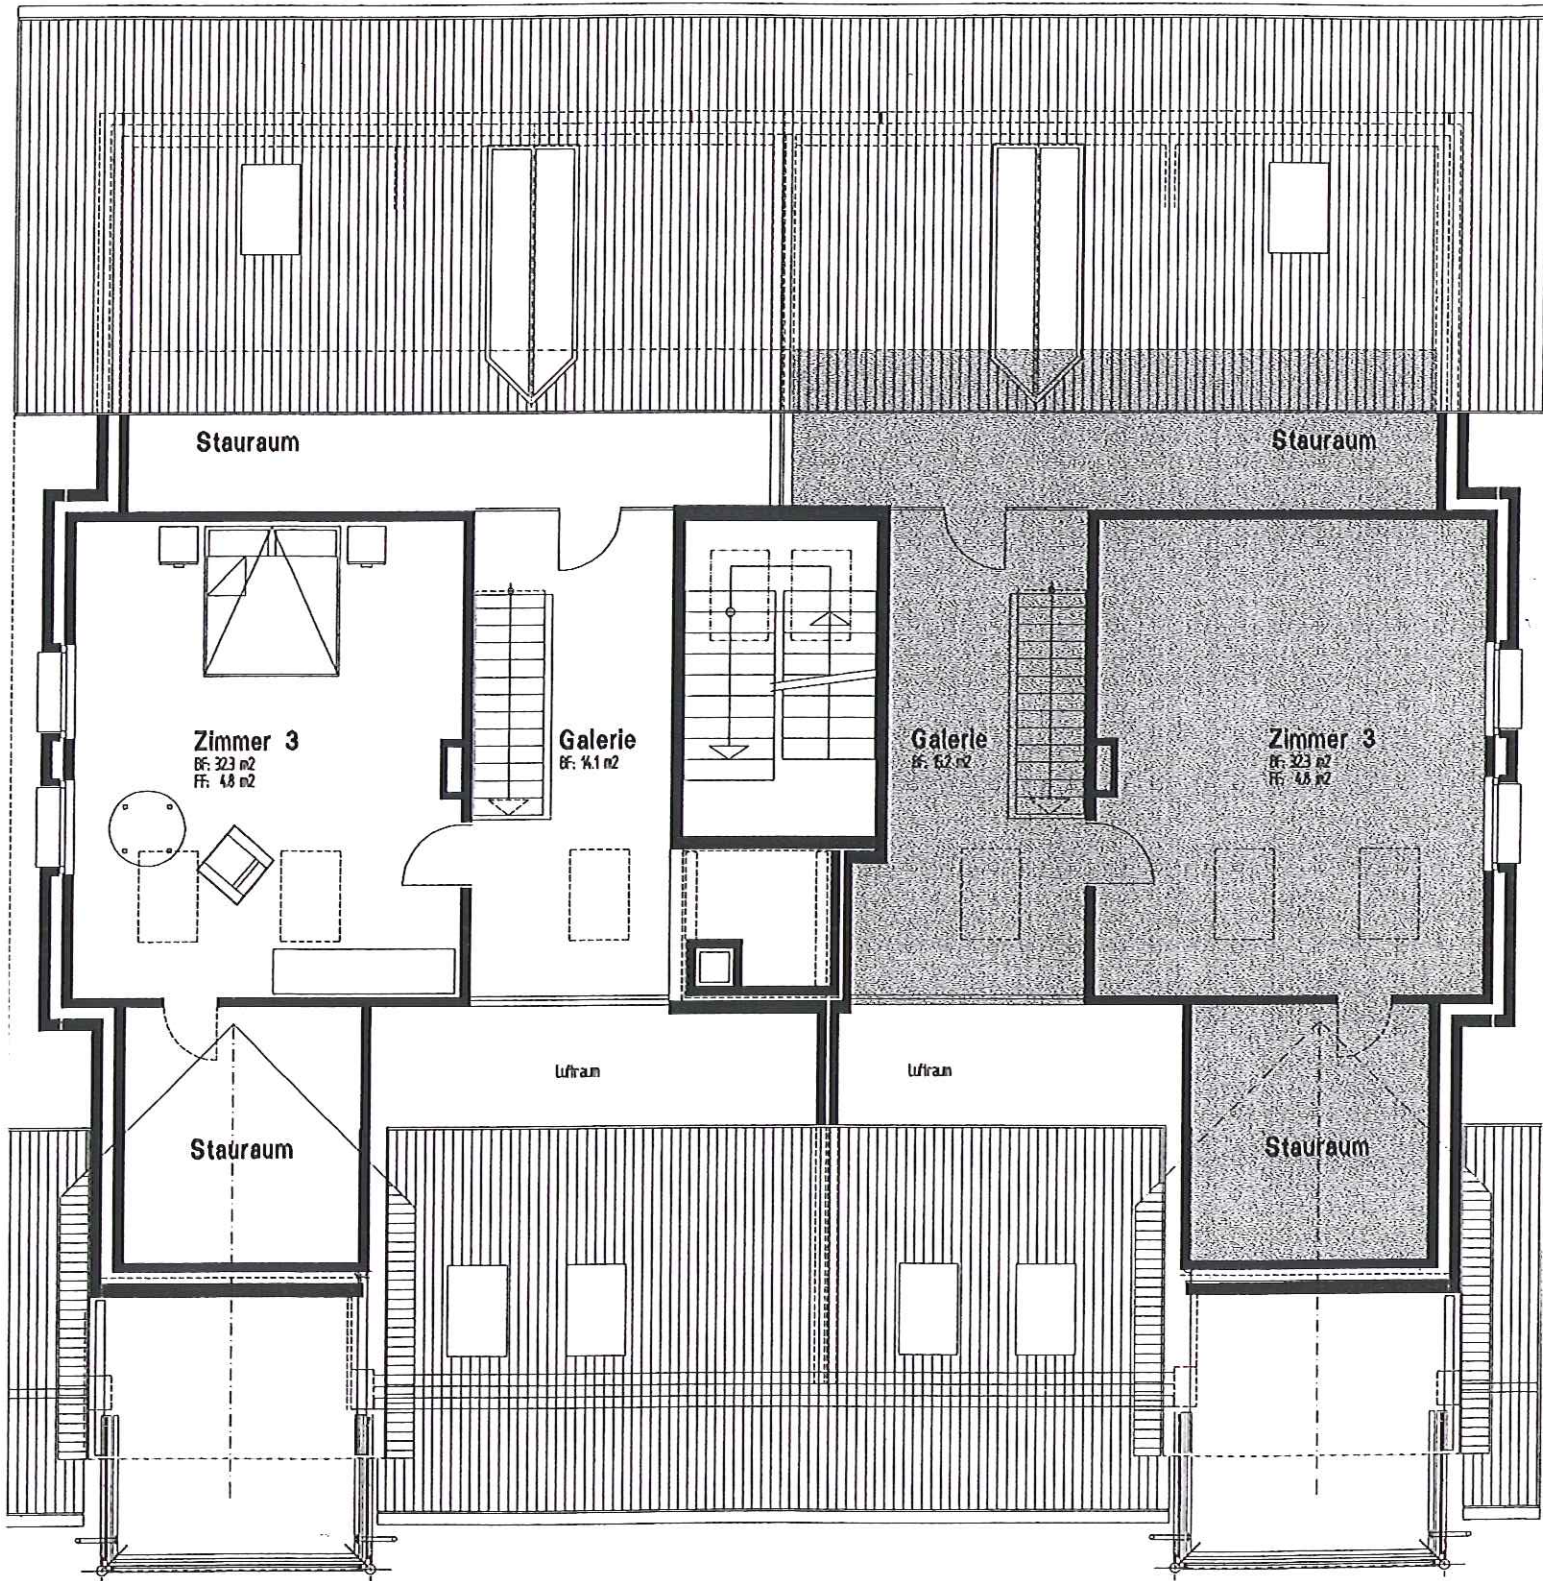

WOHNUNG 8 (RECHTS)
 4 ½ Zimmer-Dachmansionette
 Total 211.0 m²

WOHNUNG 7 (LINKS)
 4 ½ Zimmer-Dachmansionette
 Total 206.5 m²

Haus B1/B2/B3 1. Dachgeschoss
 Mst. 1:100
 B2 Küche mit Schiebetüre
 B1/B3 offene Küche

WOHNUNG 8 (RECHTS)
4 ½ Zimmer-Dachmansionette
Total 211.0 m²

WOHNUNG 7 (LINKS)
4 ½ Zimmer-Dachmansionette
Total 206.5 m²

Haus B1/B2/B3 2. Dachgeschoss
Mst. 1:100