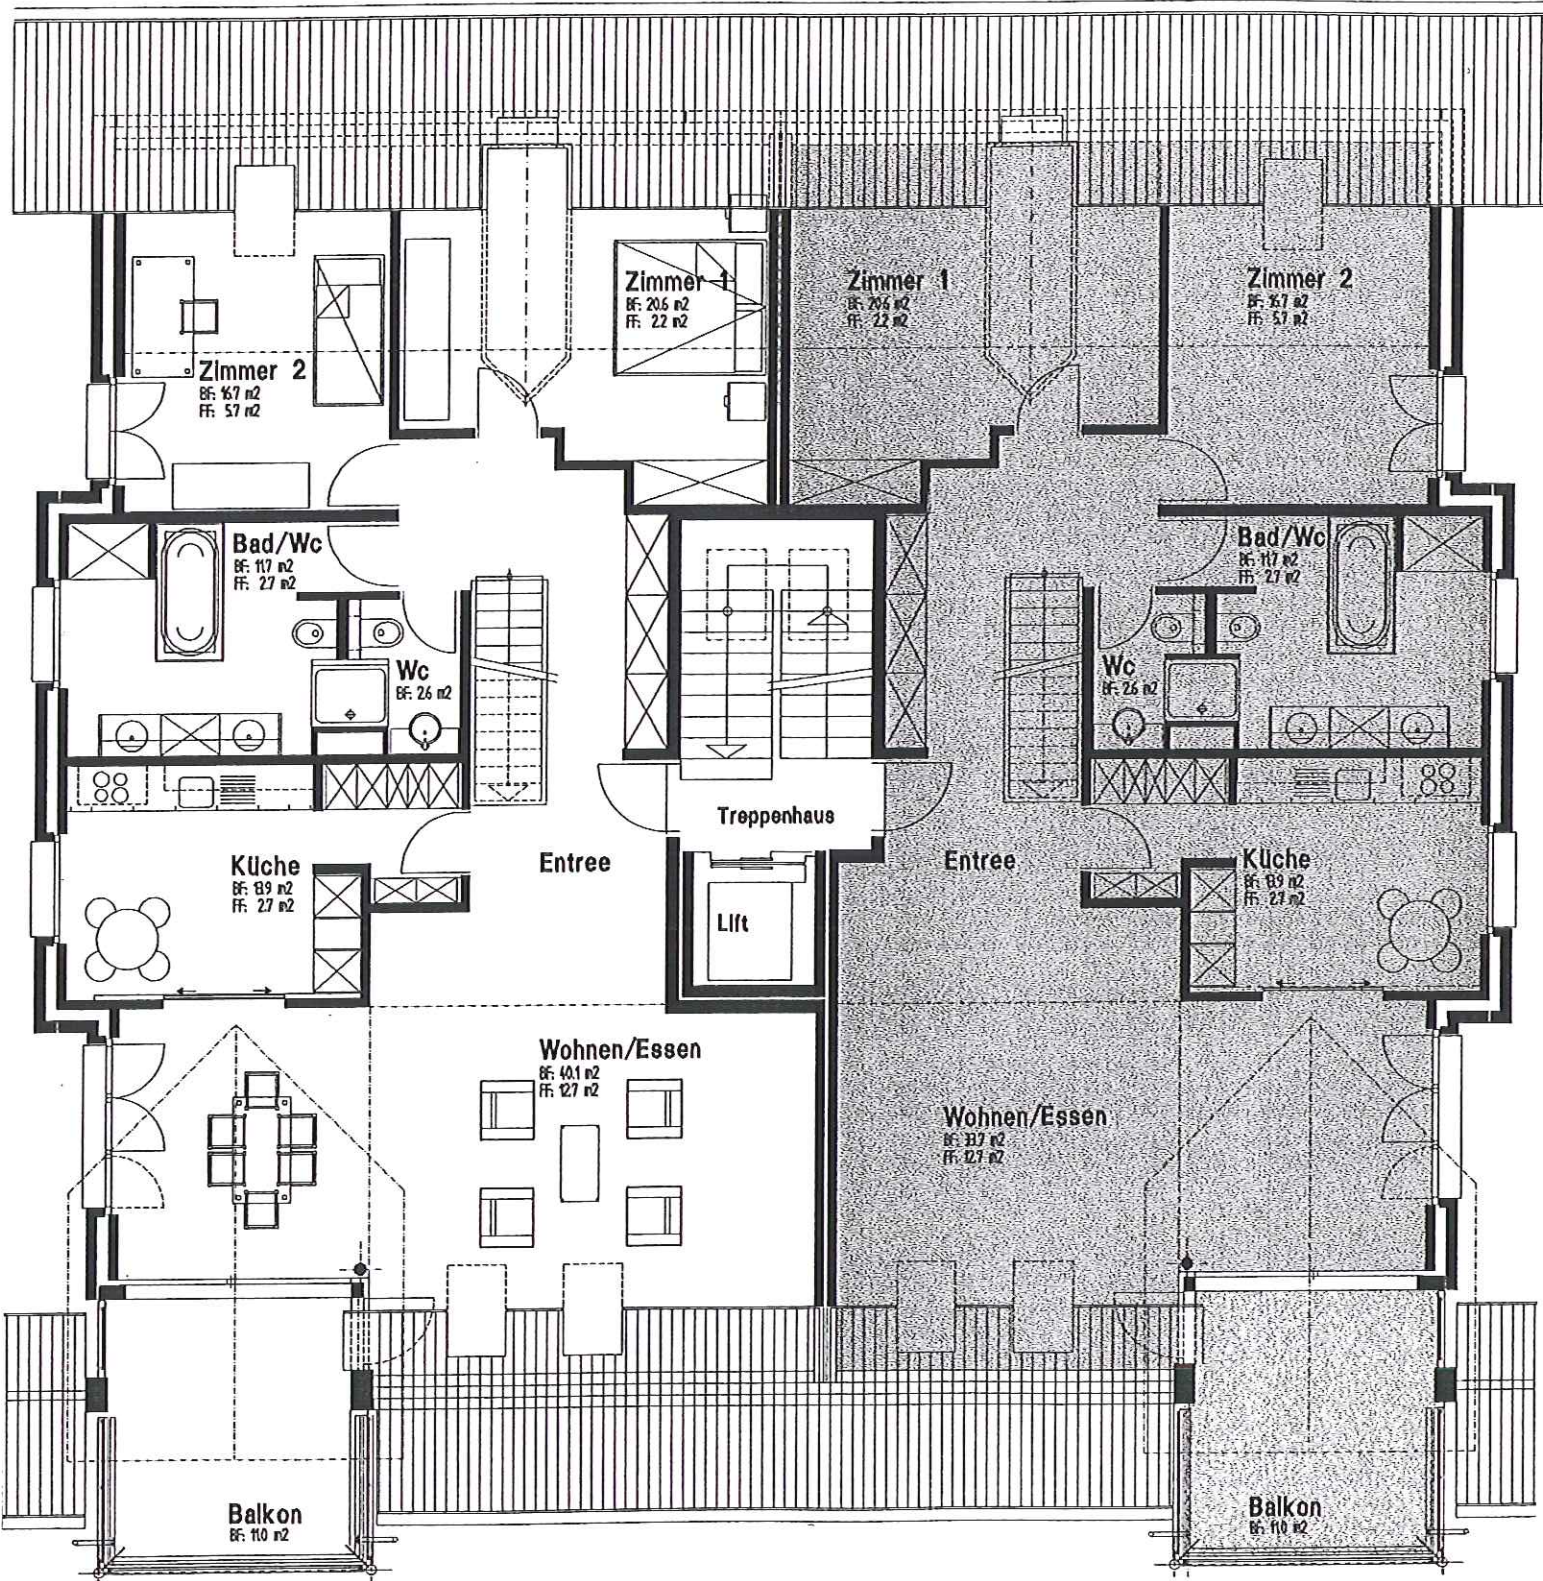

WOHNUNG 8 (RECHTS)
 4 ½ Zimmer-Dachmansionette
 Total 211.0 m²

WOHNUNG 7 (LINKS)
 4 ½ Zimmer-Dachmansionette
 Total 206.5 m²

Haus B1/B2/B3 1. Dachgeschoss
 Mst. 1:100
 B2 Küche mit Schiebetüre
 B1/B3 offene Küche

WOHNUNG 8 (RECHTS)
4 ½ Zimmer-Dachmansionette
Total 211.0 m²

WOHNUNG 7 (LINKS)
4 ½ Zimmer-Dachmansionette
Total 206.5 m²

Haus B1/B2/B3 2. Dachgeschoss
Mst. 1:100