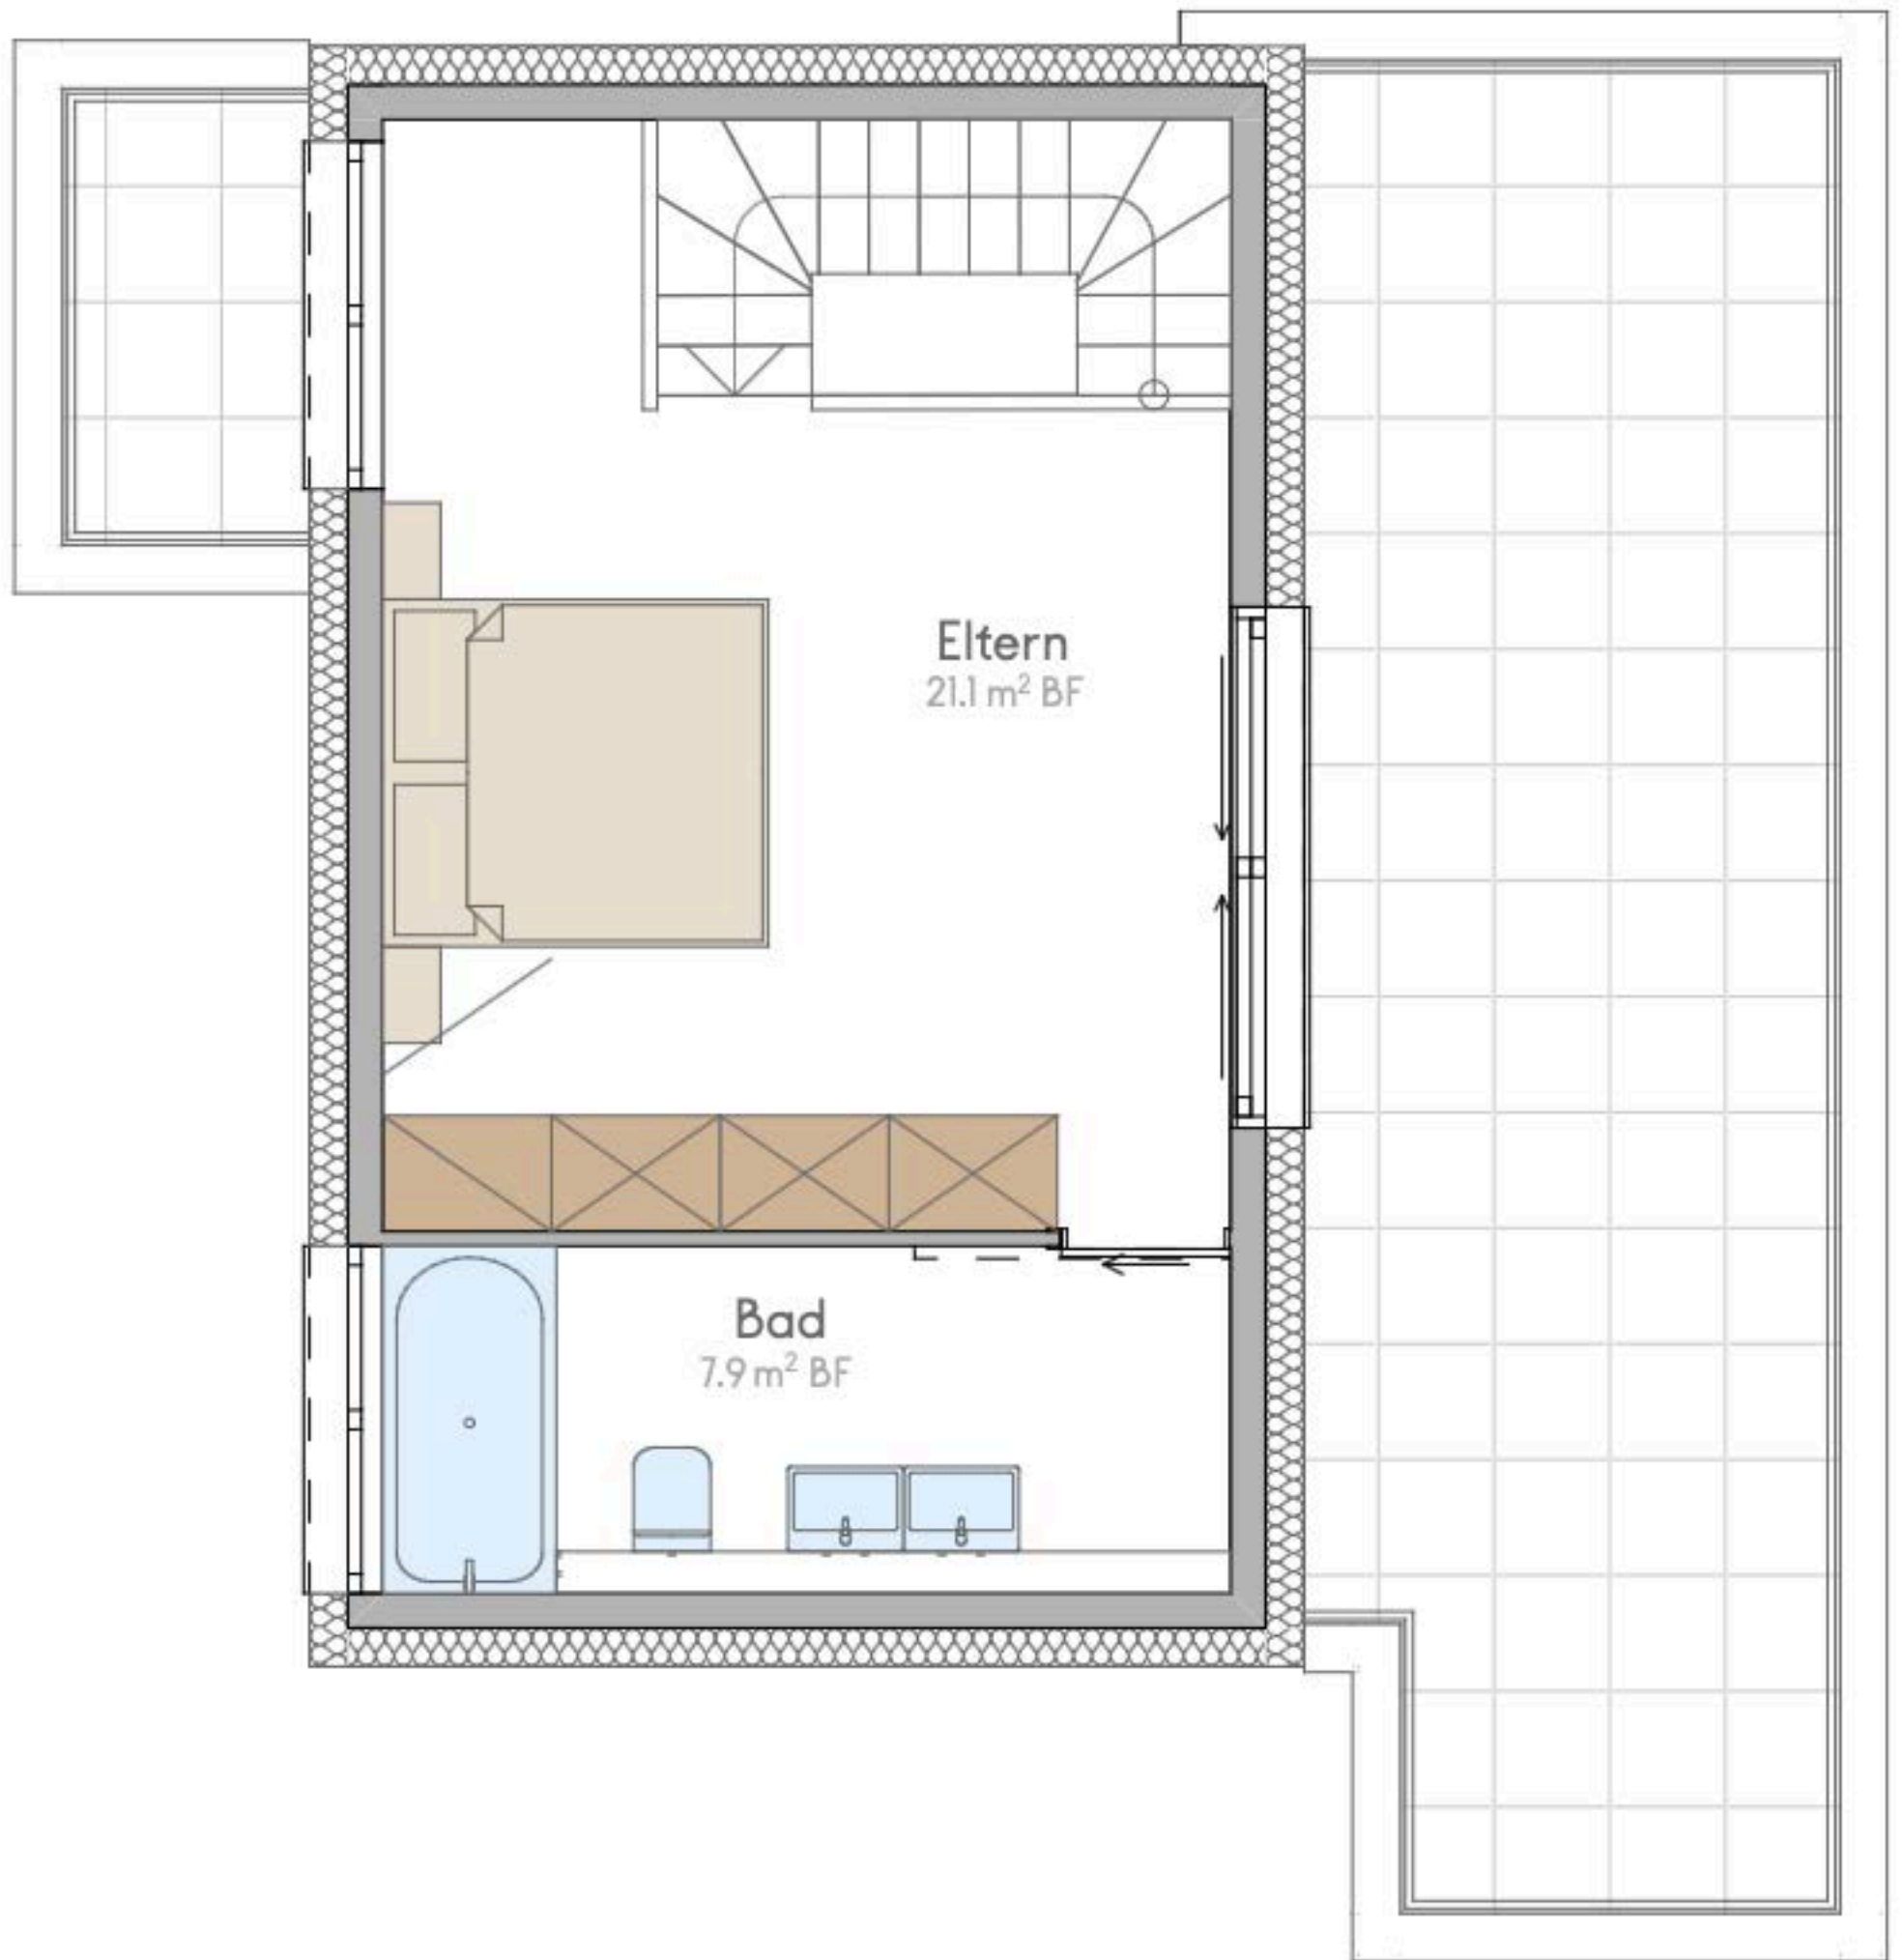

Haus: C

Eltern
21.1 m² BF

Bad
7.9 m² BF

Gang
5.9 m² BF

Keller
12.0 m² BF

Hobby
41.1 m² BF

Technikraum
14.3 m² BF

PP3

Doppelgarage
38.4 m² BF

PP4