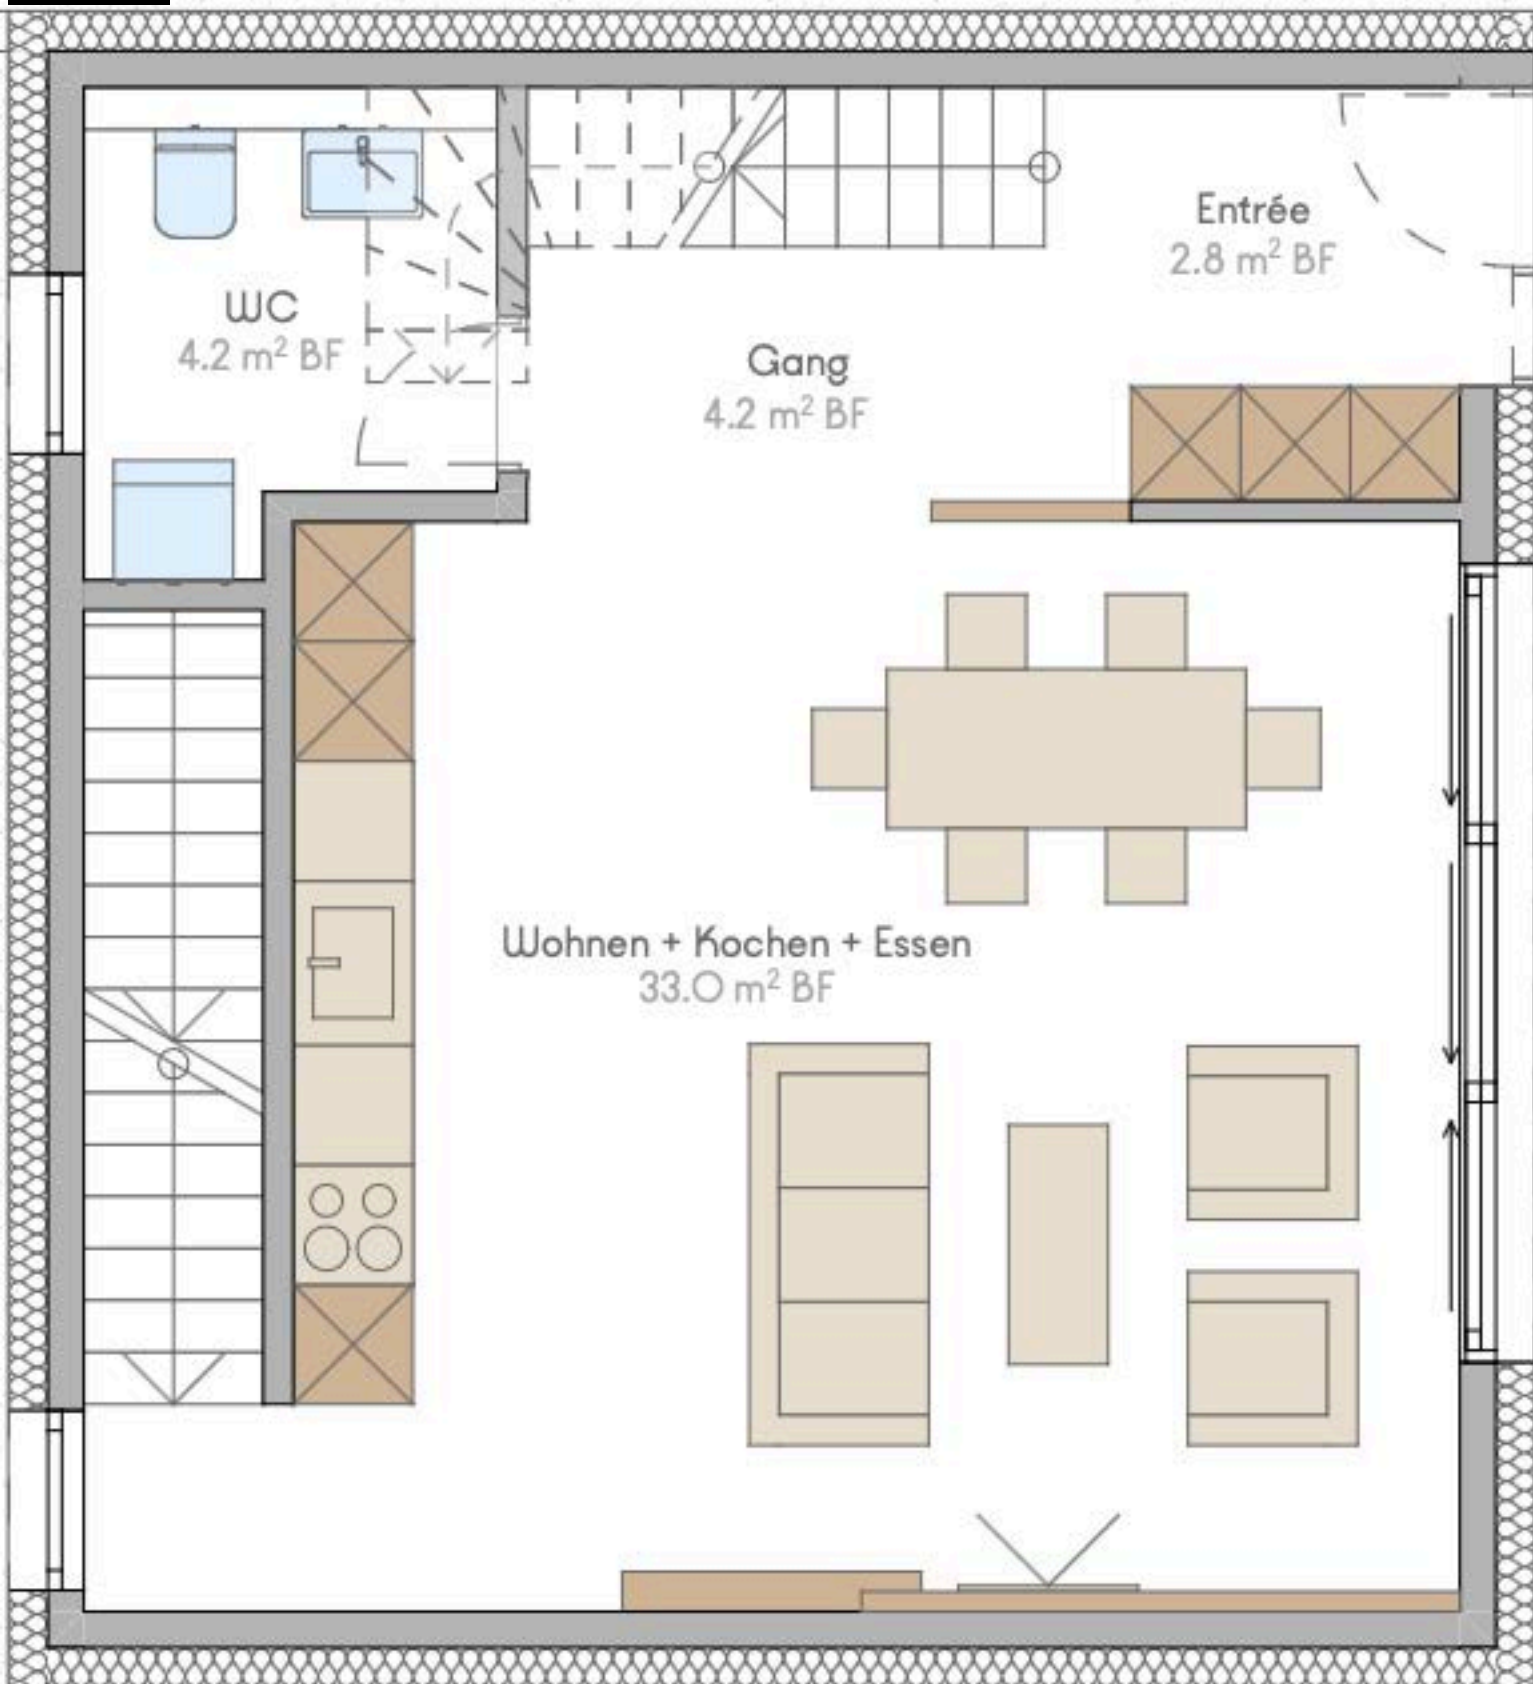

Haus: C

Eltern
21.1 m² BF

Bad
7.9 m² BF

Gang
5.9 m² BF

Keller
12.0 m² BF

Hobby
41.1 m² BF

Technikraum
14.3 m² BF

PP3

Doppelgarage
38.4 m² BF

PP4