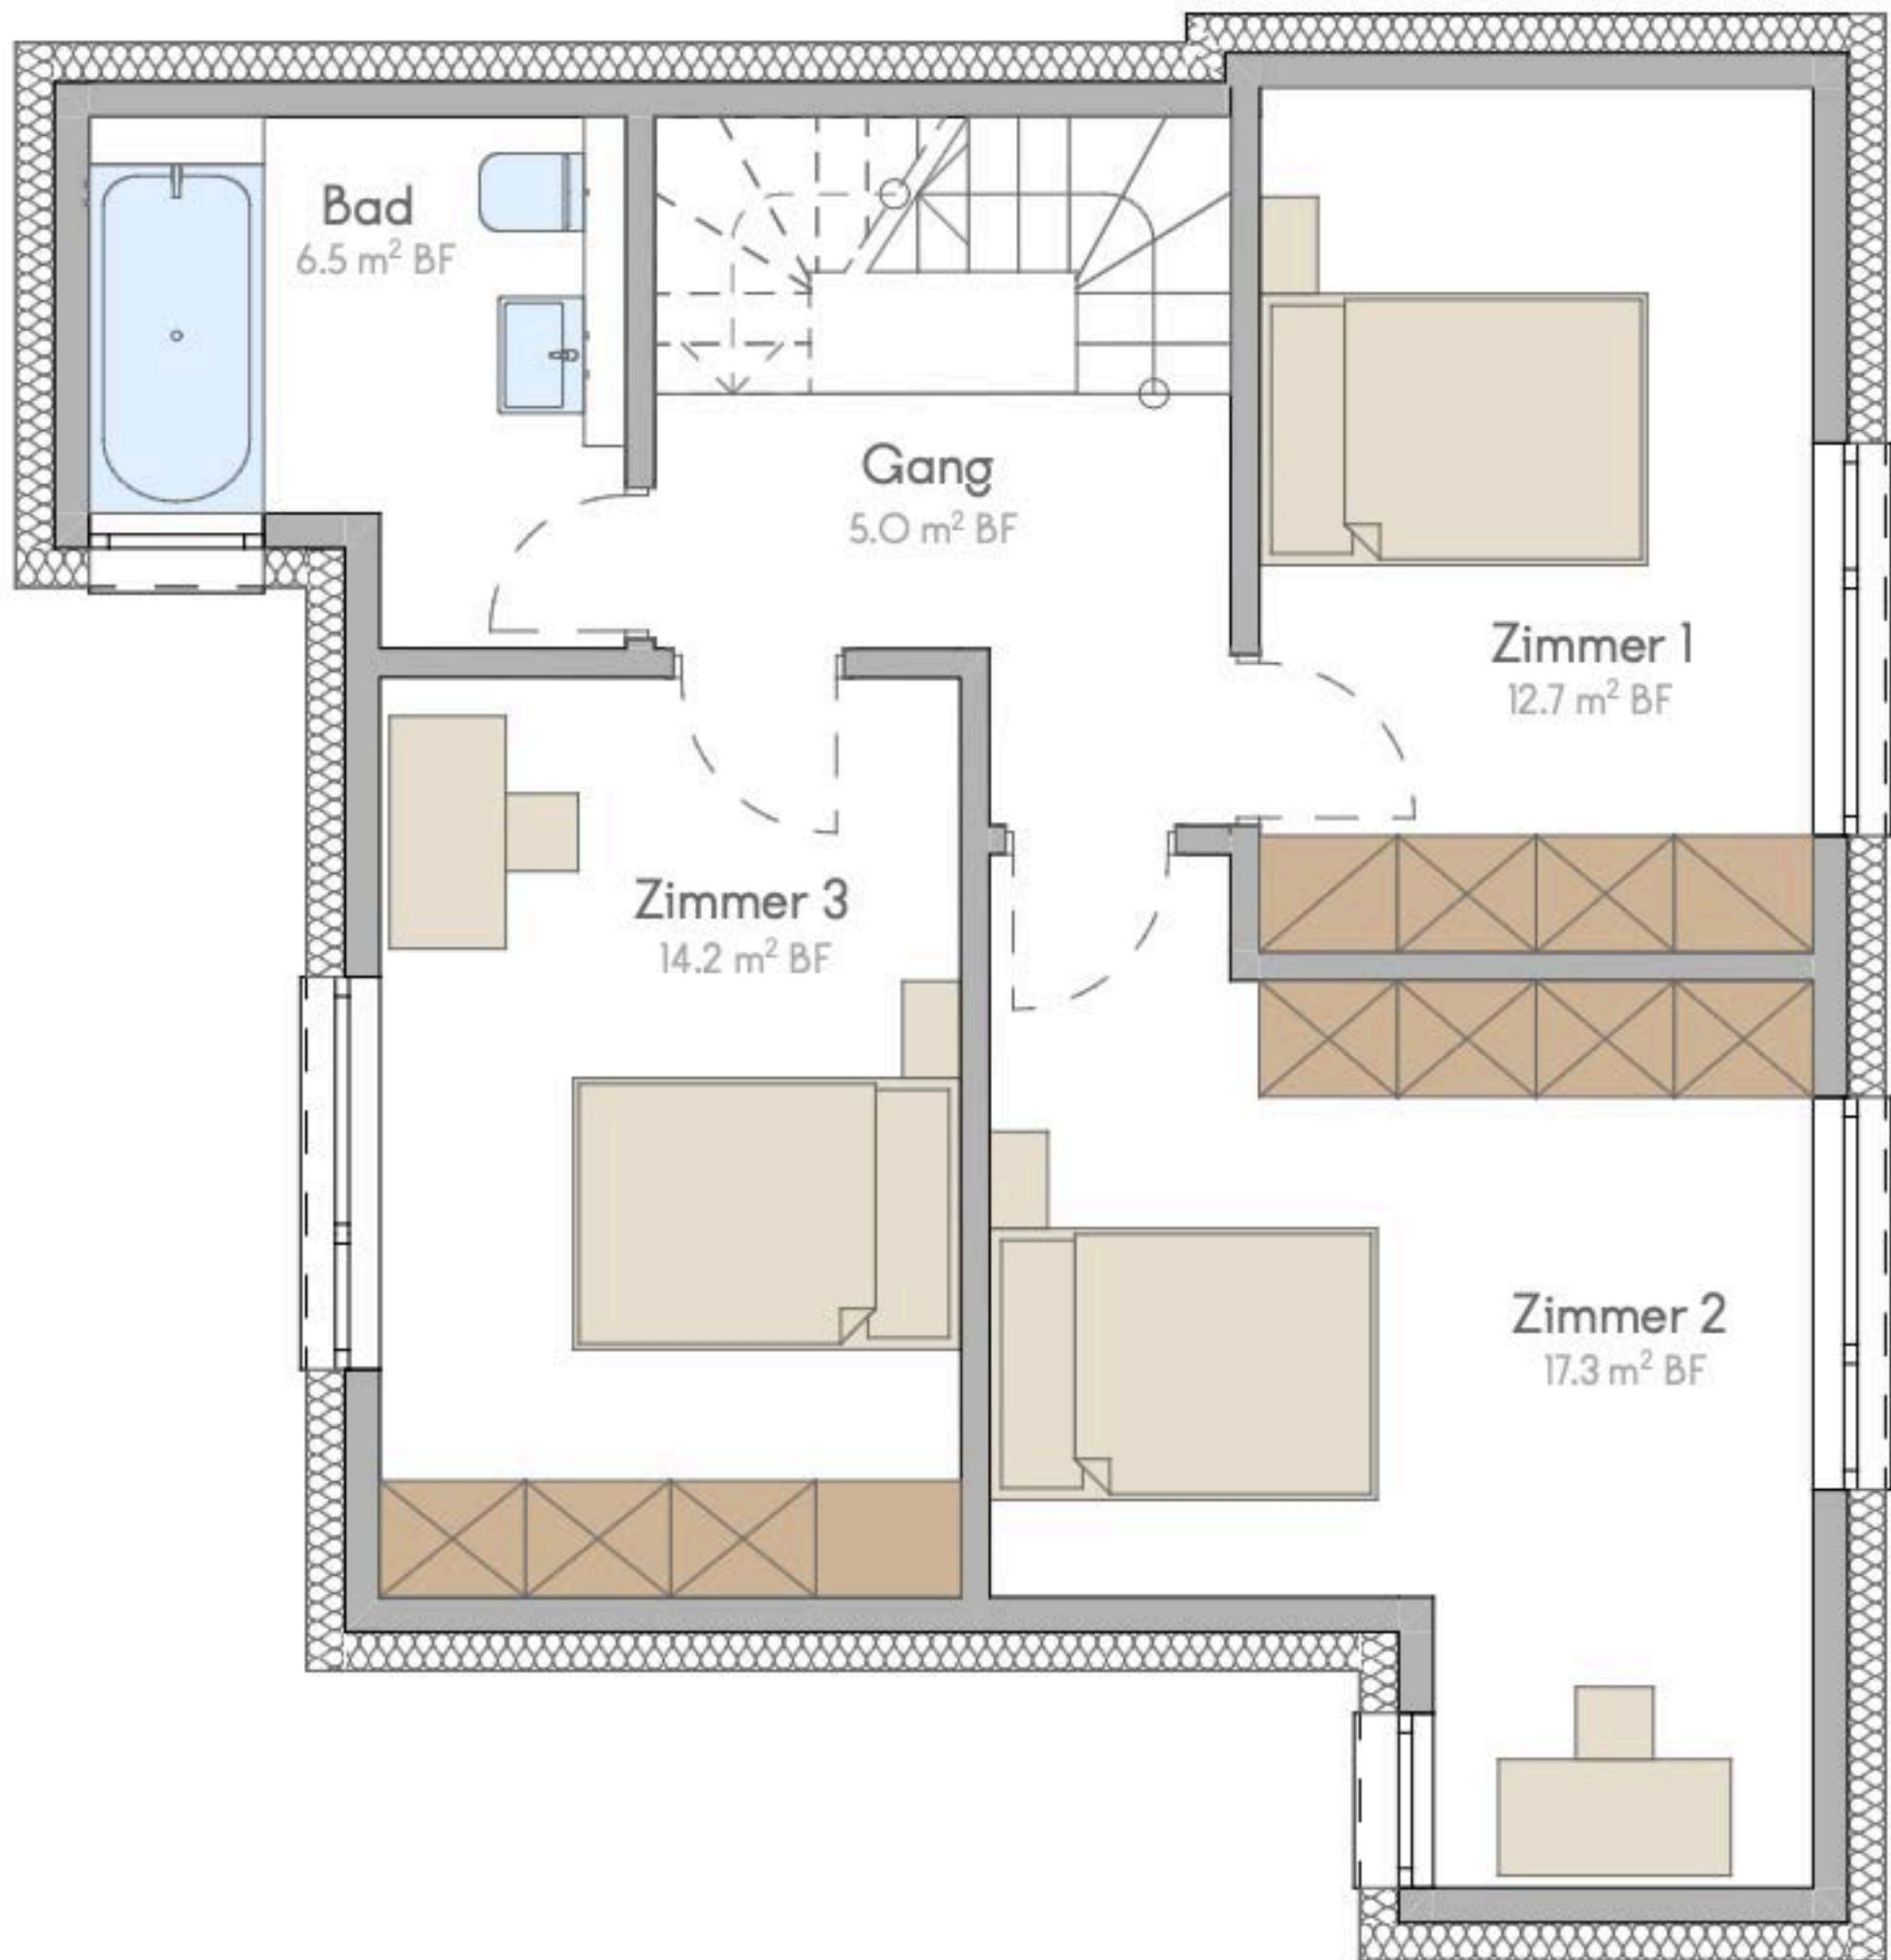

Haus: C

Eltern
21.1 m² BF

Bad
7.9 m² BF

Gang
5.9 m² BF

Keller
12.0 m² BF

Hobby
41.1 m² BF

Technikraum
14.3 m² BF

PP3

Doppelgarage
38.4 m² BF

PP4