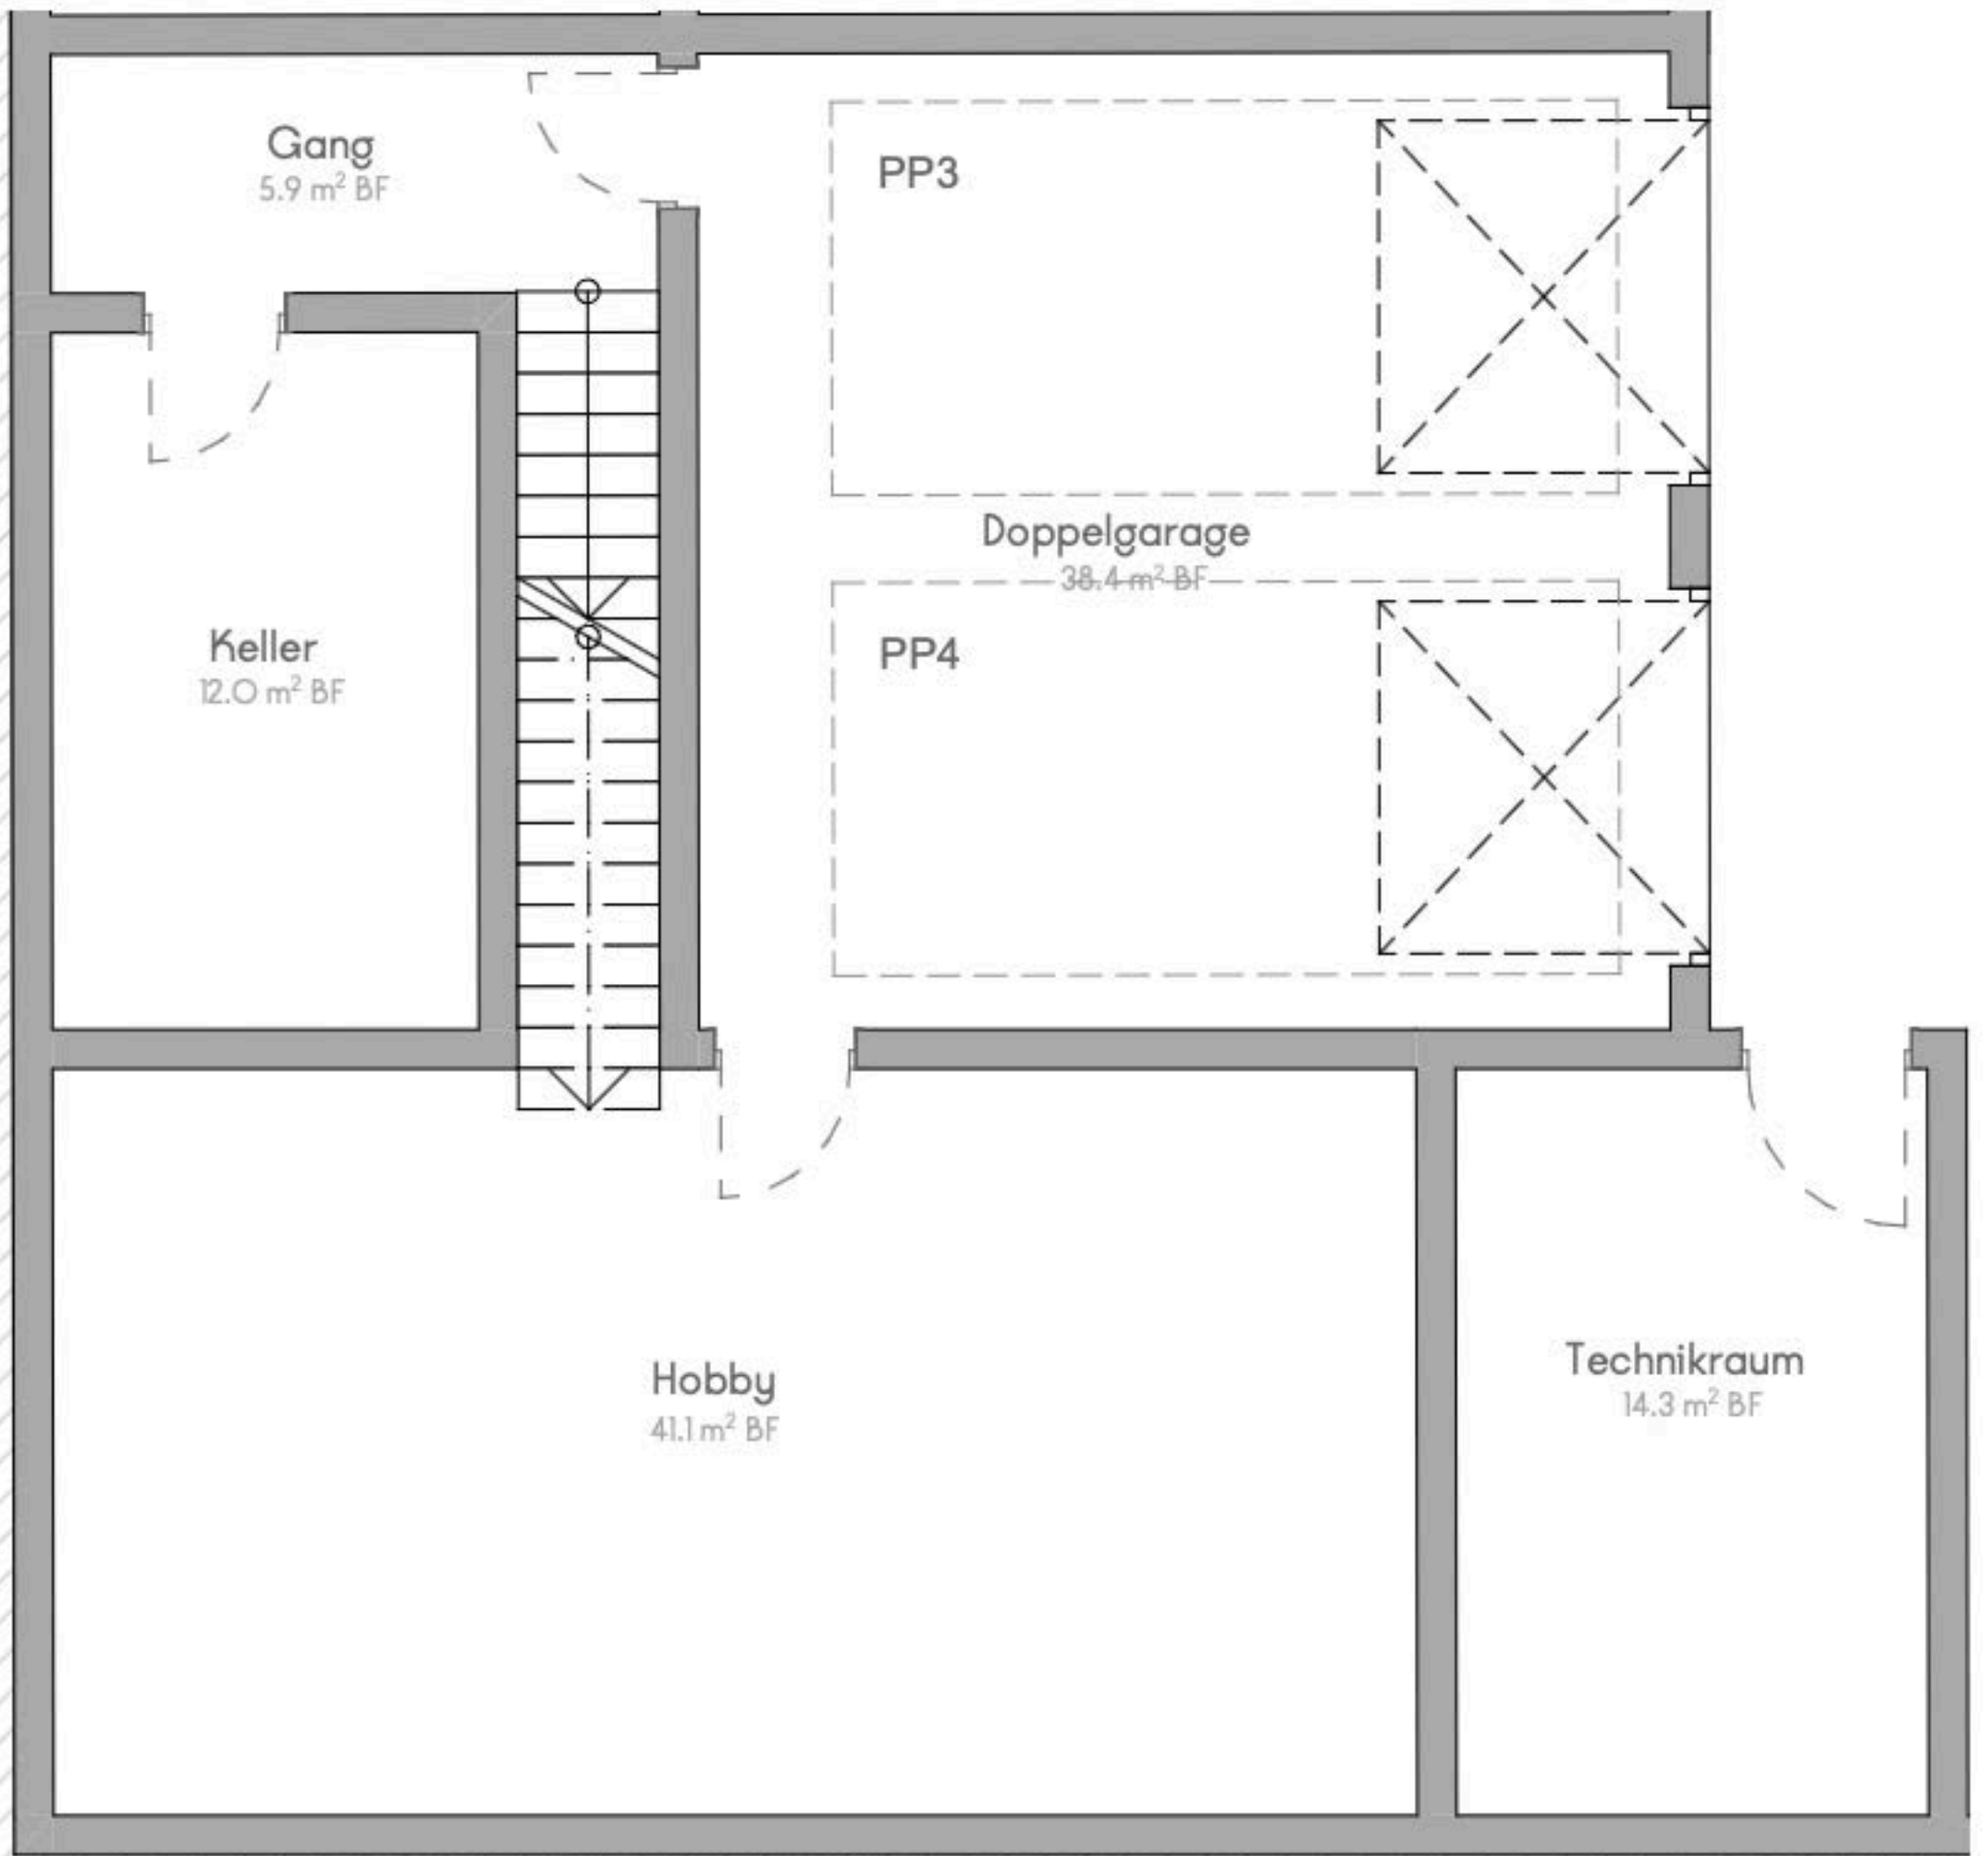

Haus: C

Eltern
21.1 m² BF

Bad
7.9 m² BF

Gang
5.9 m² BF

Keller
12.0 m² BF

Hobby
41.1 m² BF

Technikraum
14.3 m² BF

PP3

Doppelgarage
38.4 m² BF

PP4