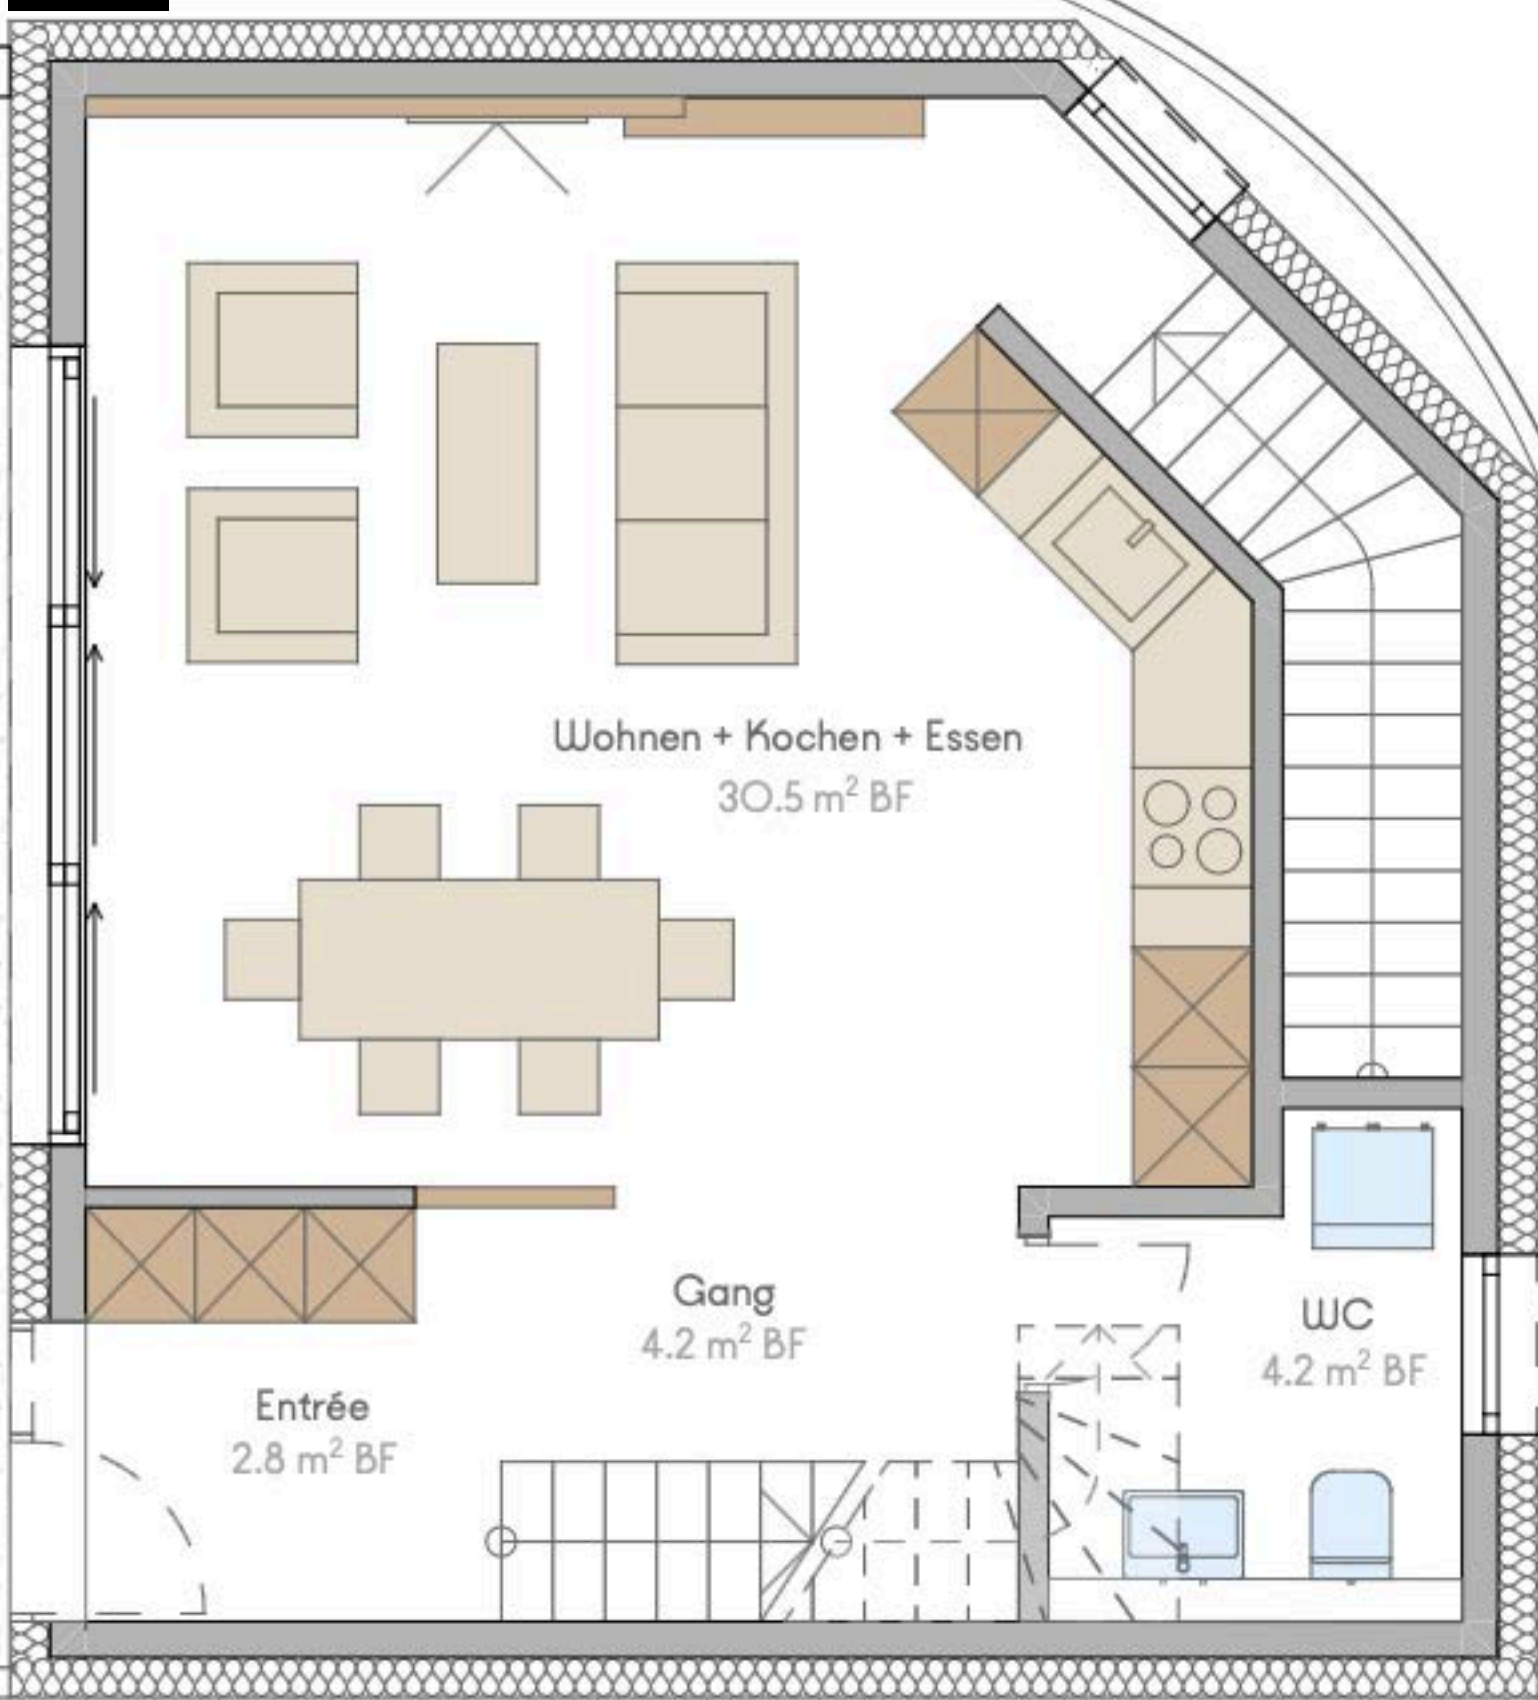

Haus: B

Wohnen + Kochen + Essen
30.5 m² BF

Gang
4.2 m² BF

Entrée
2.8 m² BF

WC
4.2 m² BF