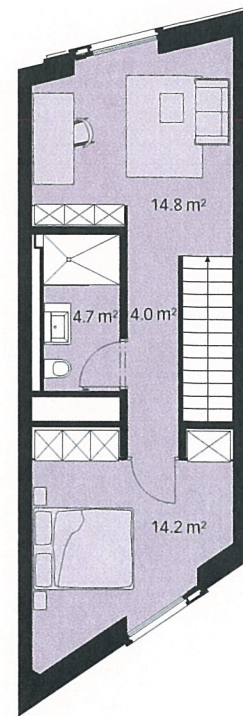

68c

GESAMTWOHNFLÄCHE 106.4 M² – 4.5 ZIMMER
GARTENFLÄCHE 16.8 M²

UNTERGESCHOSS

Wohnfläche 28.9 m²

ERDGESCHOSS

Wohnfläche 39.8 m²

1. OBERGESCHOSS

Wohnfläche 37.7 m²

KWL = Kontrollierte Wohnraumlüftung
Die Flächenmasse beinhaltet die inneren Trennwände.