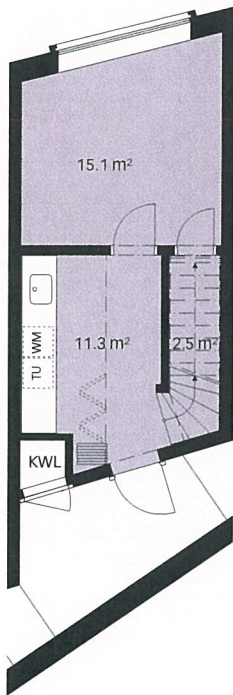

68c

GESAMTWOHNFLÄCHE 106.4 M² – 4.5 ZIMMER
GARTENFLÄCHE 16.8 M²

UNTERGESCHOSS

Wohnfläche 28.9 m²

ERDGESCHOSS

Wohnfläche 39.8 m²

1. OBERGESCHOSS

Wohnfläche 37.7 m²

KWL = Kontrollierte Wohnraumlüftung
Die Flächenmasse beinhaltet die inneren Trennwände.