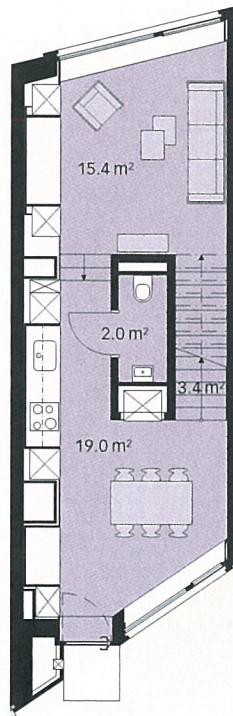

68c

GESAMTWOHNFLÄCHE 106.4 M² – 4.5 ZIMMER
GARTENFLÄCHE 16.8 M²

UNTERGESCHOSS

Wohnfläche 28.9 m²

ERDGESCHOSS

Wohnfläche 39.8 m²

1. OBERGESCHOSS

Wohnfläche 37.7 m²

KWL = Kontrollierte Wohnraumlüftung
Die Flächenmasse beinhaltet die inneren Trennwände.