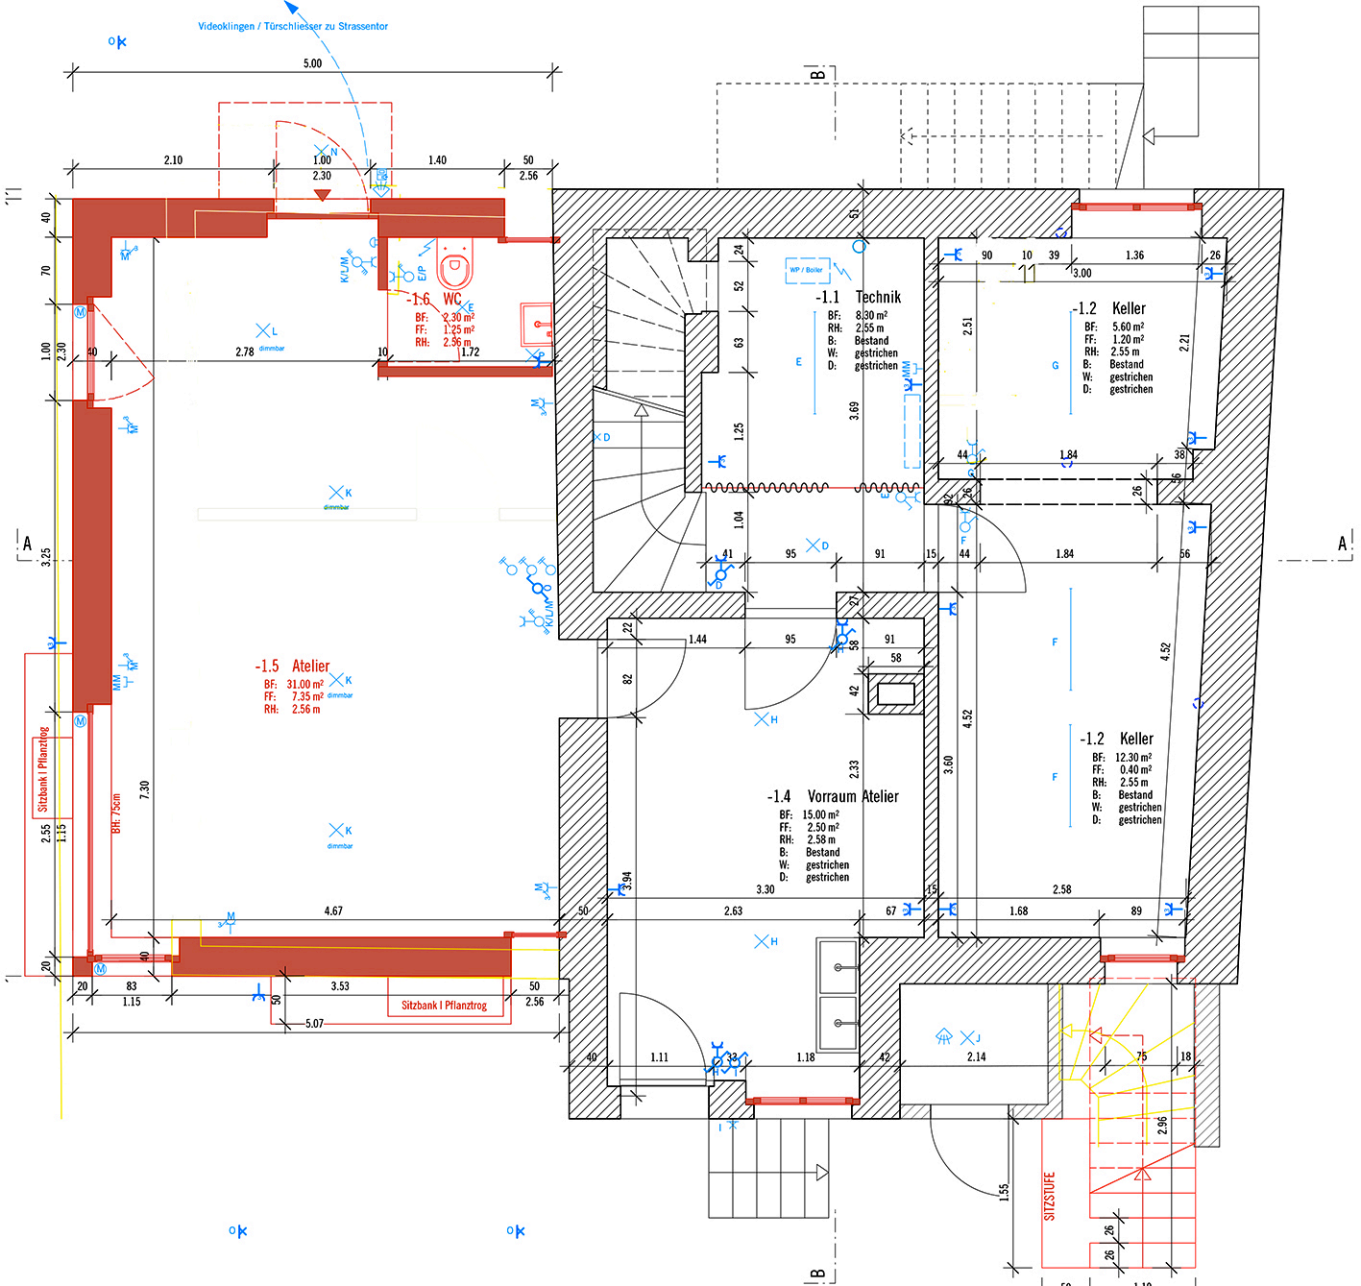

Videoklingen / Türschliesser zu Strassenor

1.5 Terrasse  
BF: 37.00 m<sup>2</sup>

1.1 Korridor  
BF: 4.30 m<sup>2</sup>  
FF: 2.20 m<sup>2</sup>  
RH: 2.72 m  
B: Bestand Holzdielen  
W: Weissputz  
D: Weissputz

1.2 Bad/Waschküche  
BF: 11.50 m<sup>2</sup>  
FF: 3.20 m<sup>2</sup>  
RH: 2.70 m  
B: Platten  
W: Platten/Weissputz  
D: Weissputz

1.3 Zimmer 1  
BF: 15.70 m<sup>2</sup>  
FF: 1.50 m<sup>2</sup>  
RH: 2.65 m  
B: Bestand Holzdielen  
W: Weissputz  
D: Weissputz

1.4 Zimmer 2  
BF: 14.60 m<sup>2</sup>  
FF: 3.10 m<sup>2</sup>  
RH: 2.65 m  
B: Bestand Holzdielen  
W: Weissputz  
D: Weissputz

96  
13  
95

73  
107

88

1.65

4.08

42

2.81