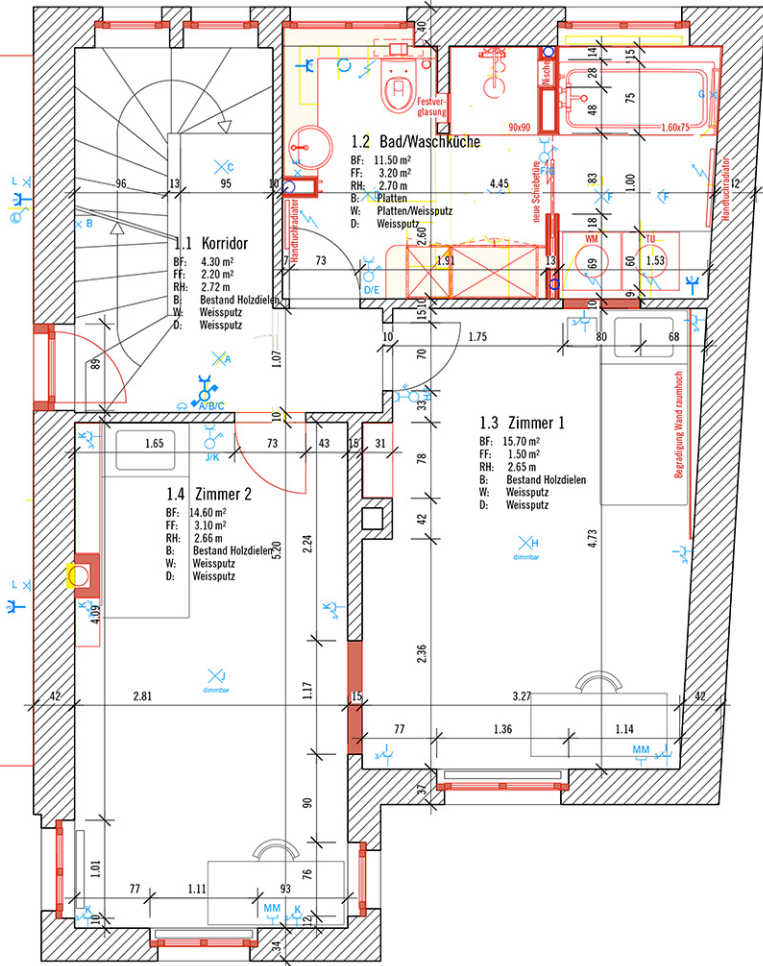

1.2 Bad/Waschküche
BF: 11.50 m²
FF: 3.20 m²
RH: 2.70 m
B: Platten
W: Platten/Weissputz
D: Weissputz

1.3 Zimmer 1
BF: 15.70 m²
FF: 1.50 m²
RH: 2.65 m
B: Bestand Holzdielen
W: Weissputz
D: Weissputz

96
13
95

73
107

88

1.65

4.08

42

2.81

1.01

77

1.11

93

12

34

10

70

15

10

70

33

78

42

2.36

15

1.17

77

1.36

37

76

1.14

92

34

1.75

80

10

60

69

18

7.68

1.91

13

1.00

83

4.45

90x90

14

28

75

1.60x75

15

1.07

10

70

15

10

70

33

78

42

2.36

15

1.17

77

1.36

37

76

1.14

92

34

1.07

10

70

15

10

70

33

78

42

2.36

15

1.17

77

1.36

37

76

1.14

92

34

1.75

80

10

60

69

18

7.68

1.91

13

1.00

83

4.45

90x90

14

28

75

1.60x75

15

34

1.07

10

70

15

10

70

33

78

42

2.36

15

1.17

77

1.36

37

76

1.14

92

34

1.07

10

70

15

10

70

33

78

42

2.36

15

1.17

77

1.36

37

76

1.14

92

34

1.75

80

10

60

69

18

7.68

1.91

13

1.00

83

4.45

90x90

14

28

75

1.60x75

15

34

1.07

10

70

15

10

70

33

78

42

2.36

15

1.17

77

1.36

37

76

1.14

92

34

1.07

10

70

15

10

70

33

78

42

2.36

15

1.17

77

1.36

37

76

1.14

92

34

1.75

80

10

60

69

18

7.68

1.91

13

1.00

83

4.45

90x90

14

28

75

1.60x75

15

34

1.07

10

70

15

10

70

33

78

42

2.36

15

1.17

77

1.36

37

76

1.14

92

34

1.07

10

70

15

10

70

33

78

42

2.36

15

1.17

77

1.36

37

76

1.14

92

34

1.75

80

10

60

69

18

7.68

1.91

13

1.00

83

4.45

90x90

14

28

75

1.60x75

15

34

1.07

10

70

15

10

70

33

78

42

2.36

15

1.17

77

1.36

37

76