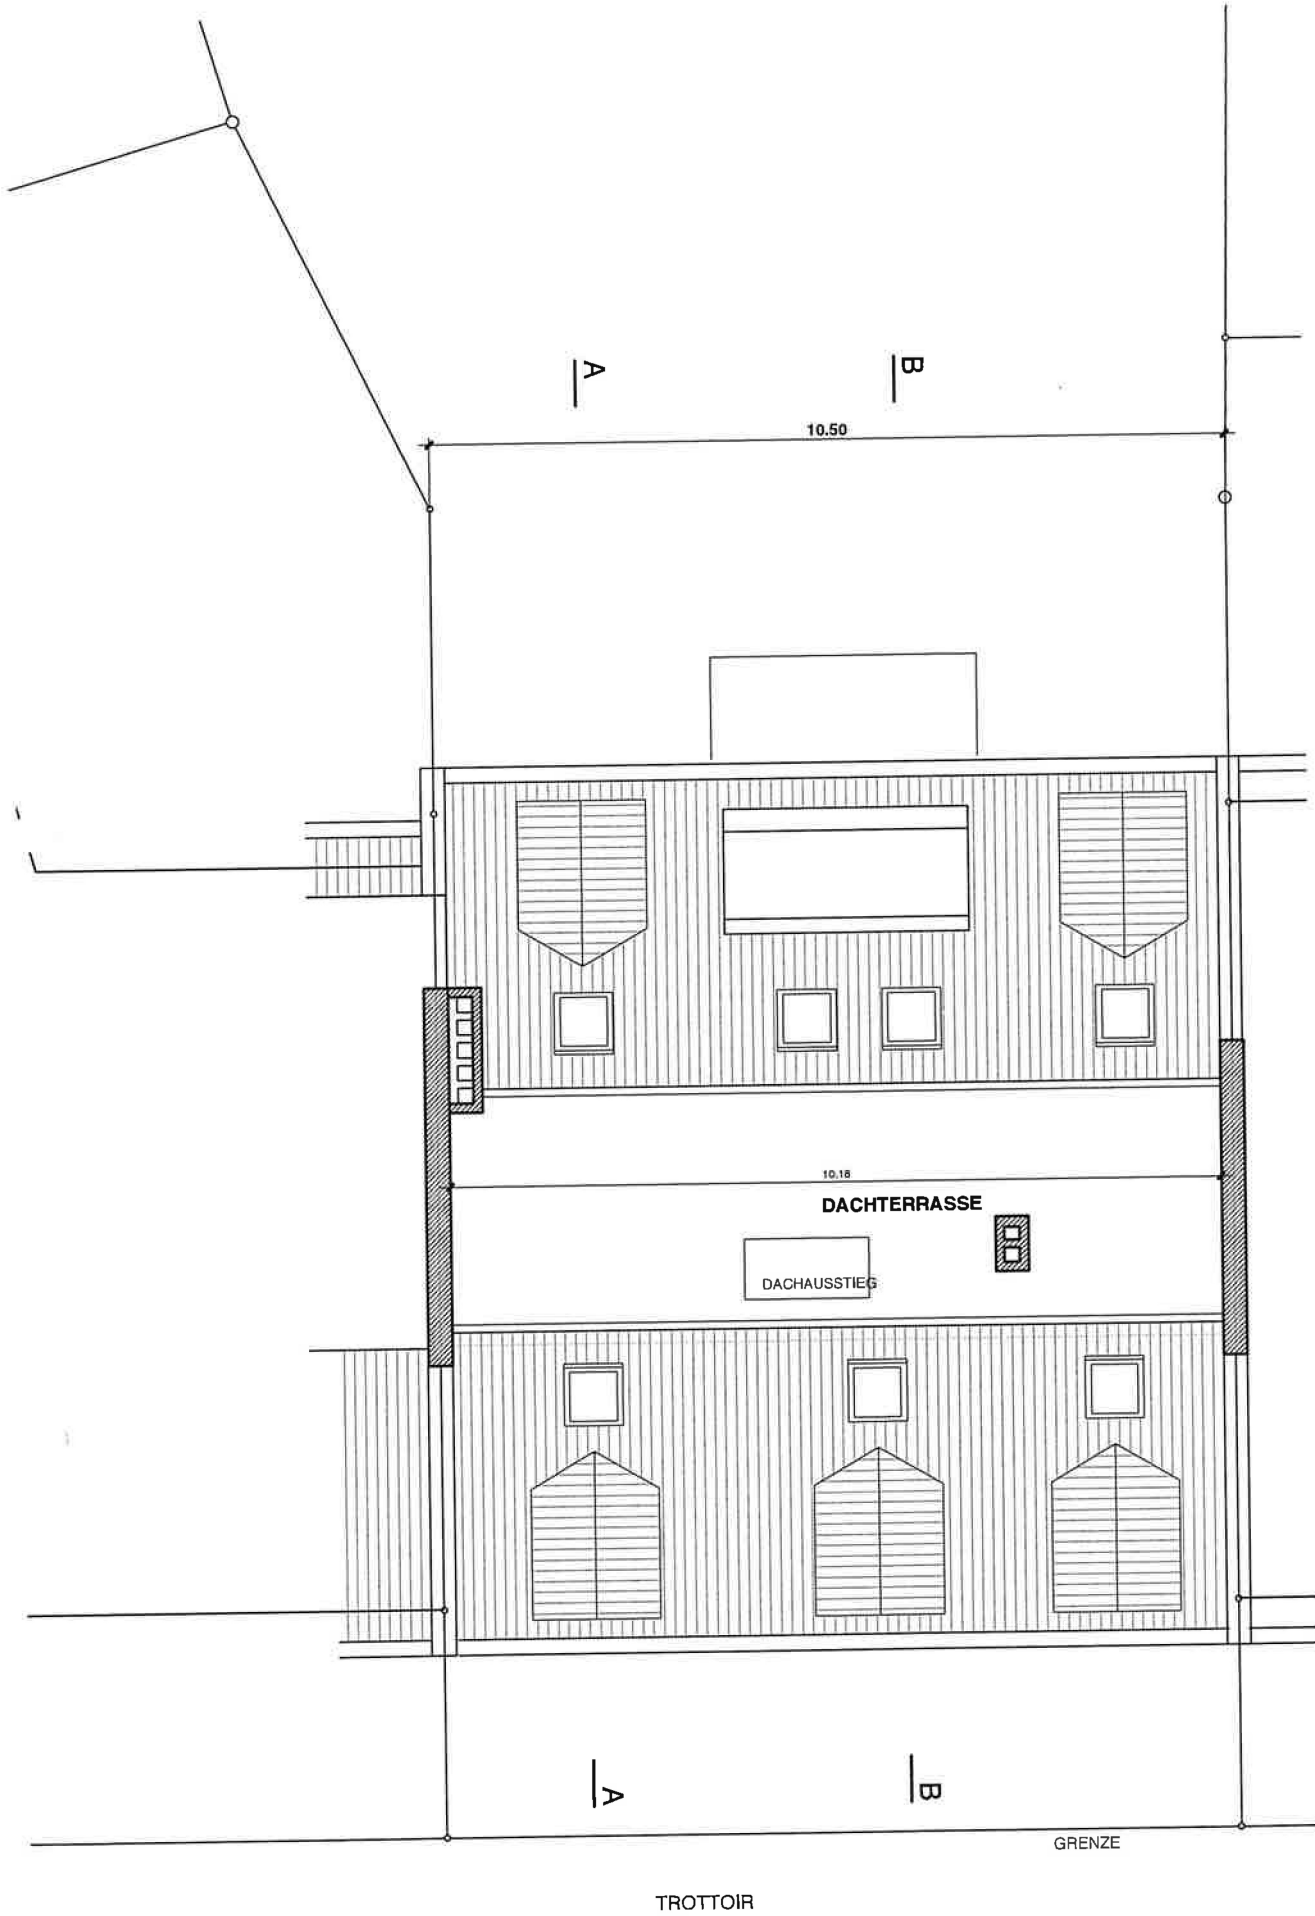

TROTTOIR

Goldbrunnenstr. 109, 8055 Zürich
 Grundriss 1.Dachgeschoss 1:100

Goldbrunnenstr. 109, 8055 Zürich
 Grundriss 2.Dachgeschoss 1:100

Goldbrunnenstr. 109, 8055 Zürich
 Grundriss Dachaufsicht 1:100