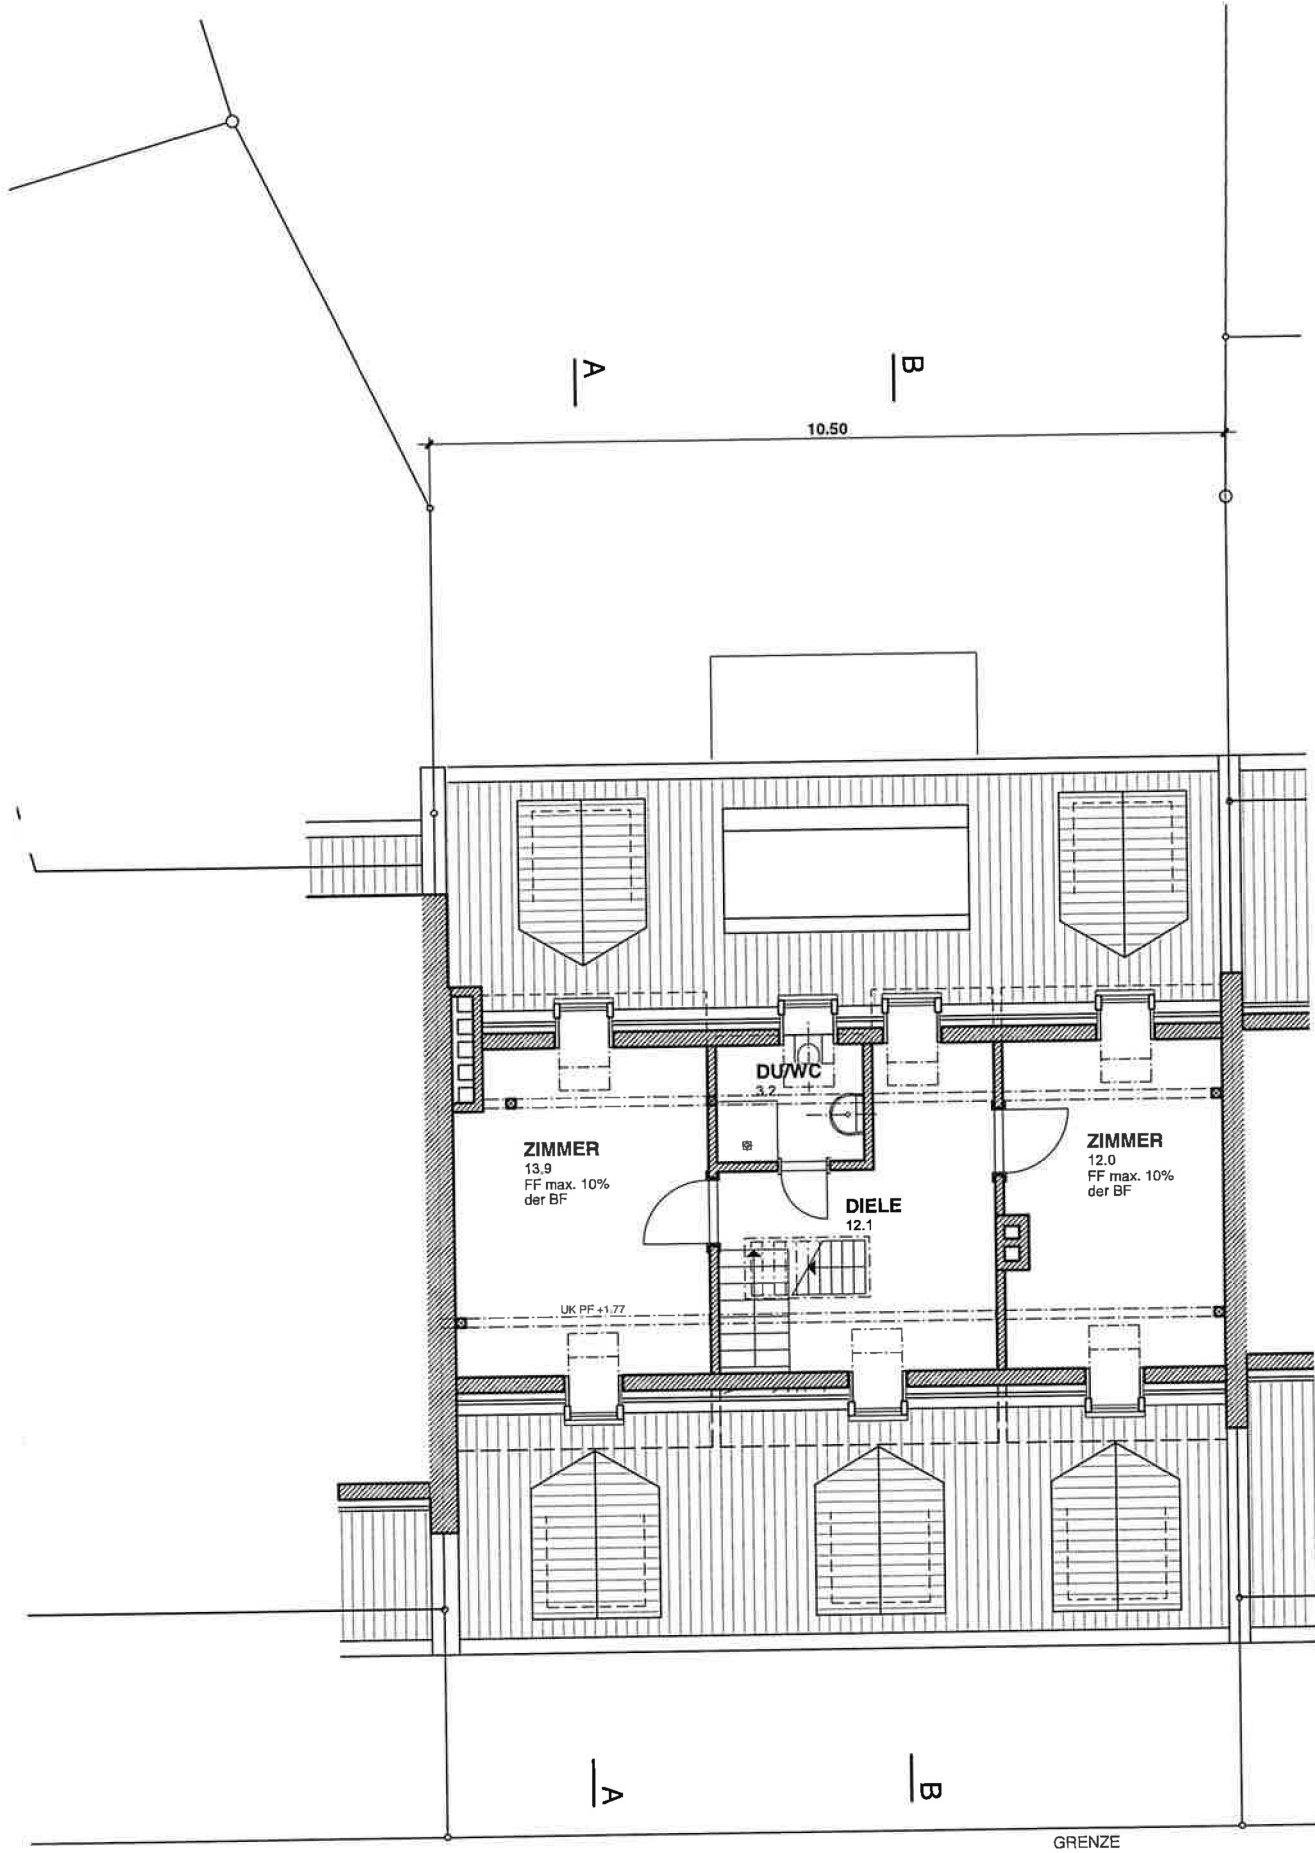

TROTTOIR

Goldbrunnenstr. 109, 8055 Zürich
 Grundriss 1.Dachgeschoss 1:100

Goldbrunnenstr. 109, 8055 Zürich
 Grundriss 2.Dachgeschoss 1:100

Goldbrunnenstr. 109, 8055 Zürich
 Grundriss Dachaufsicht 1:100