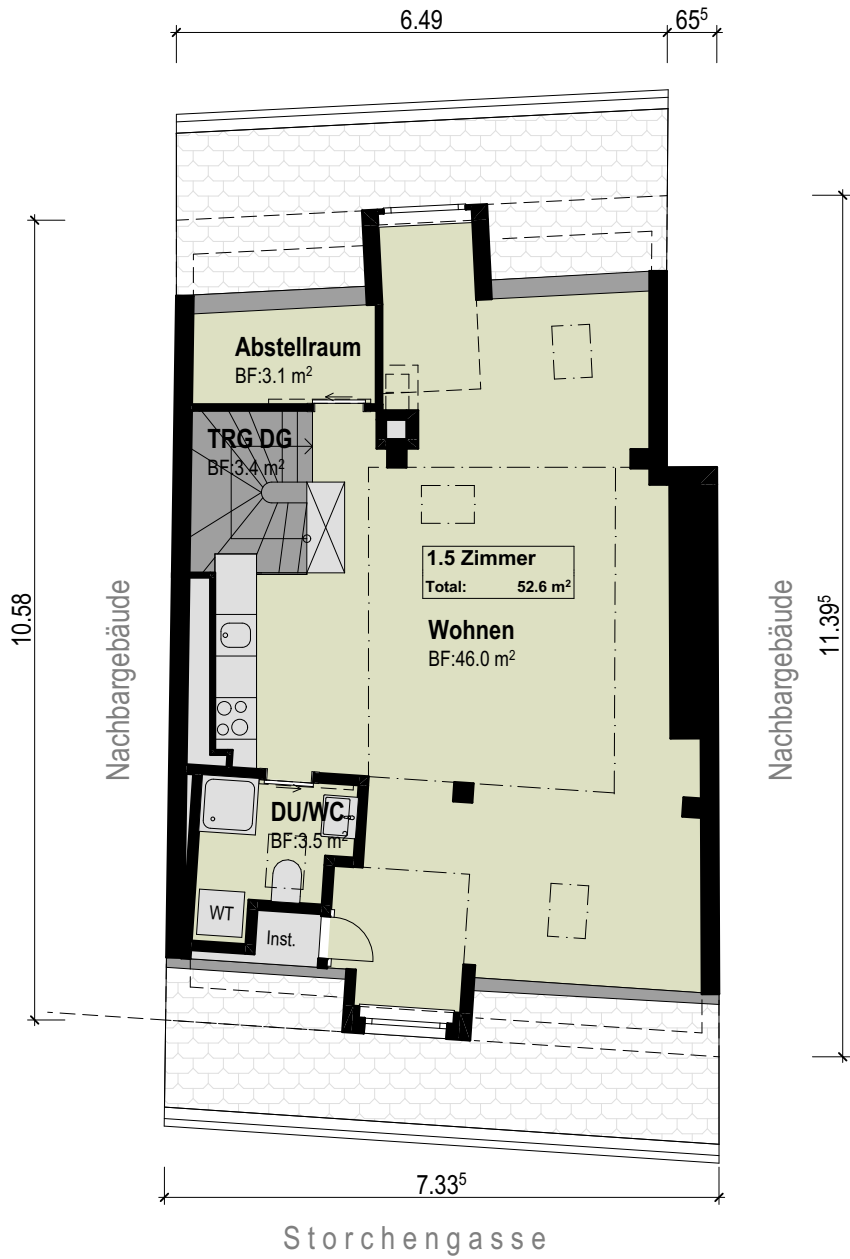

Schlüsselgasse

Grundriss Dachstock

126.70.1 Geschäfts- und Wohngebäude Schlüsselgasse 4 8001 Zürich

SCHAEPPI GRUNDSTÜCKE

10.09.2025 T +41 (0)44 456 56 56 F +41 (0) 44 456 56 99 www.schaepi.ch info@schaepi.ch