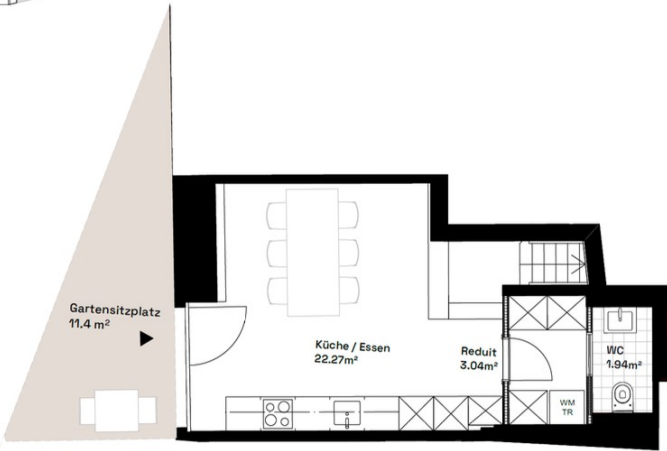

Wohnung 2

3.5 Zimmer Wohnung

OG2

EG

OG1

Nutzfläche: 80.07 m²
Sitzplatz: 11.4 m²

Wohnung	Nr. 2
Stockwerk	EG / OG 1 / OG 2
Zimmer	3.5
Nutzfläche	80.07 m ²
Sitzplatz	11.4 m ²