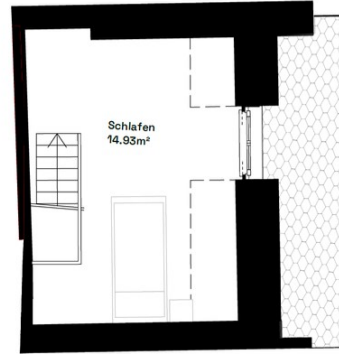

Wohnung 2

3.5 Zimmer Wohnung

OG2

EG

OG1

Nutzfläche: 80.07 m²
Sitzplatz: 11.4 m²

Wohnung	Nr. 2
Stockwerk	EG / OG 1 / OG 2
Zimmer	3.5
Nutzfläche	80.07 m ²
Sitzplatz	11.4 m ²