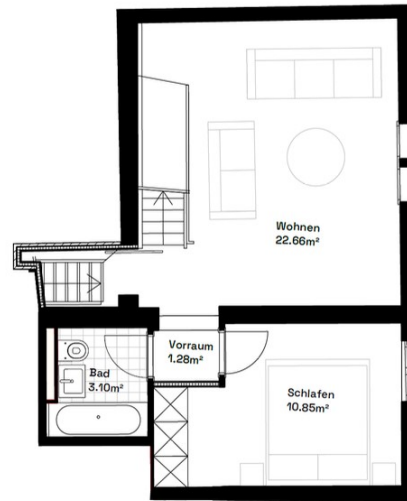

Wohnung 2

3.5 Zimmer Wohnung

OG2

EG

OG1

Nutzfläche: 80.07 m²
Sitzplatz: 11.4 m²

Wohnung	Nr. 2
Stockwerk	EG / OG 1 / OG 2
Zimmer	3.5
Nutzfläche	80.07 m ²
Sitzplatz	11.4 m ²