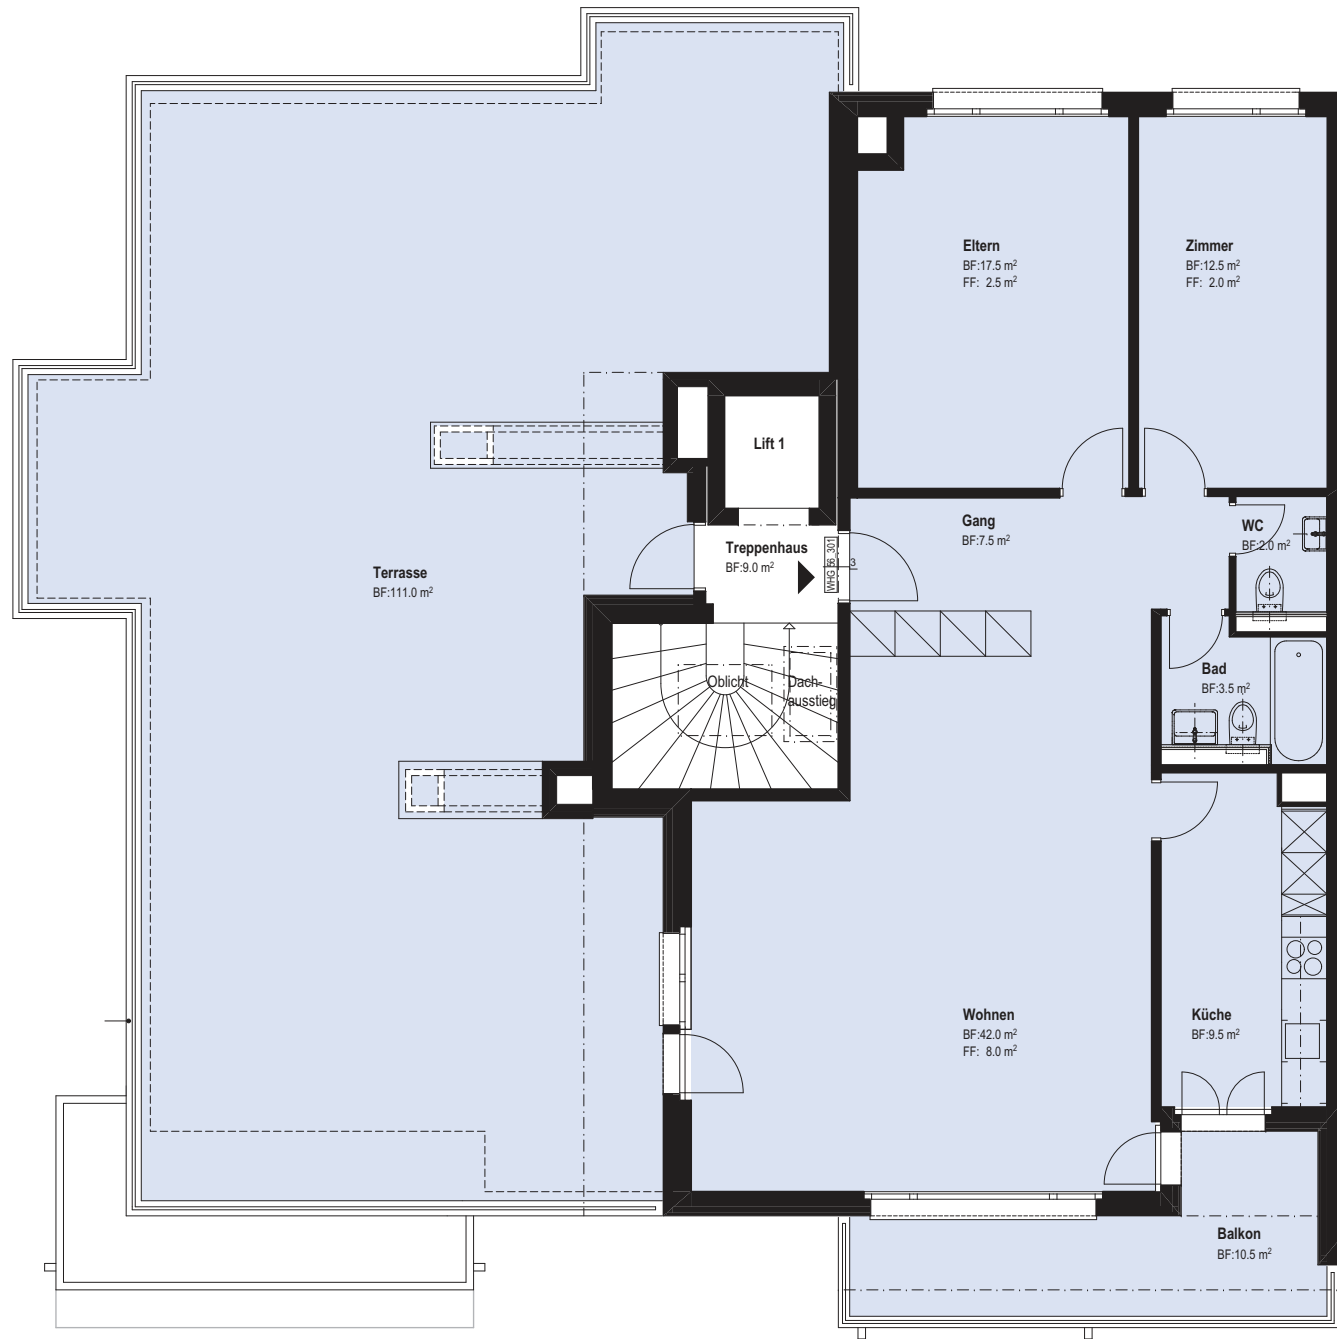

3¹/₂ Zimmer - Wohnung 56_301

94.5m² + 10.5m² Balkon + 111.0m² Terrasse

Attika 56

kleinere Änderungen bleiben vorbehalten
Die farbig angelegte Fläche entspricht den m² -Angaben.

Mehrfamilienhaus Im Glockenacker 56