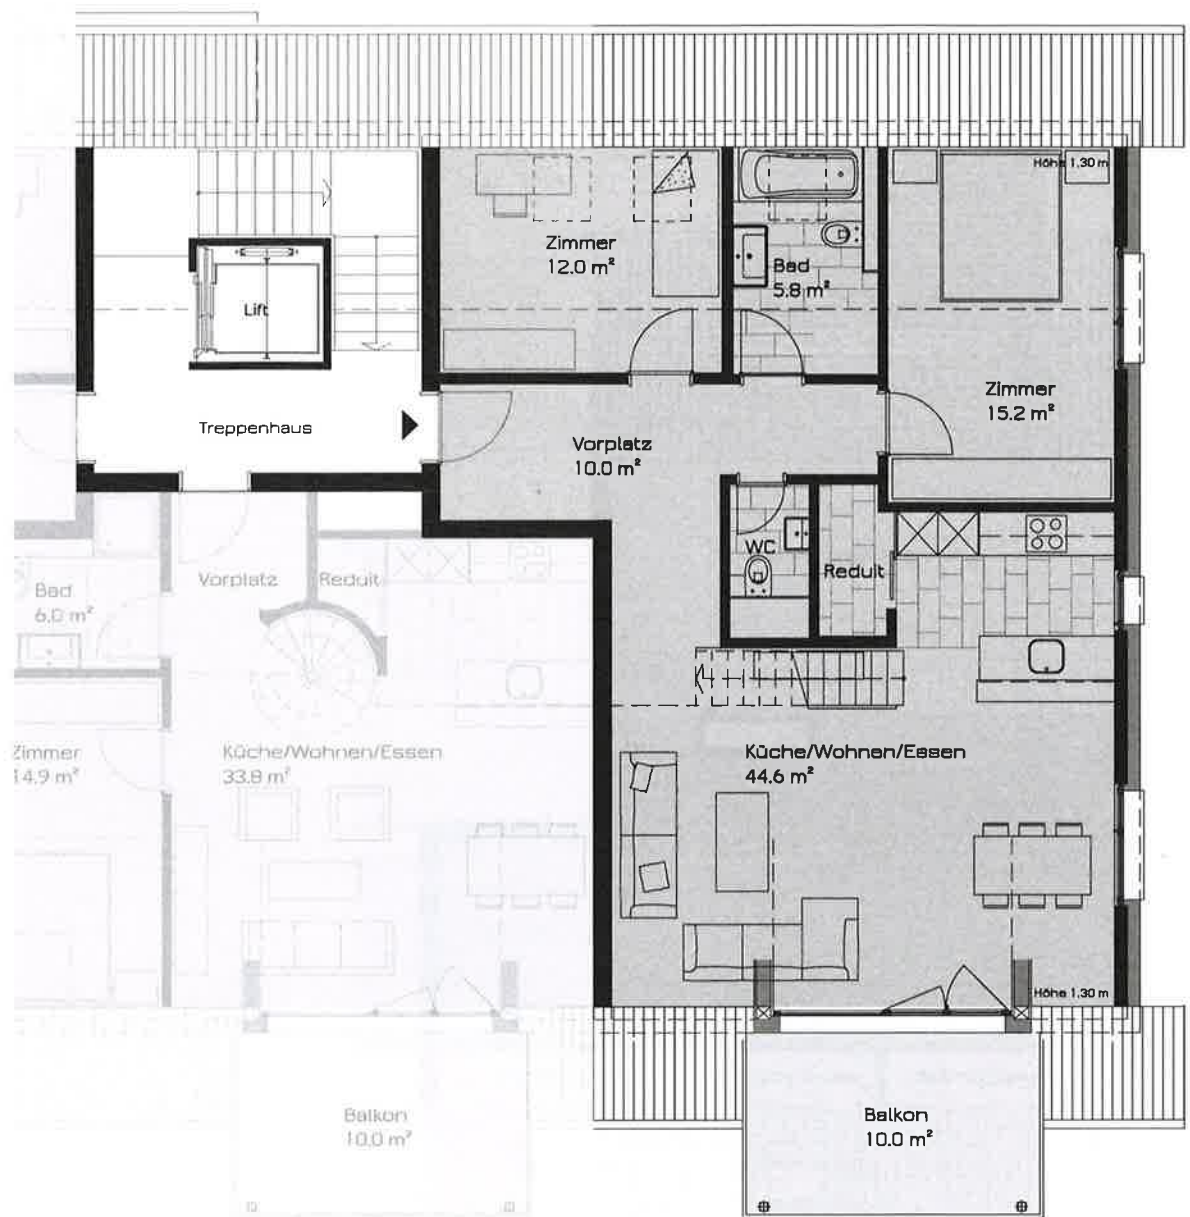

STEINGASSE 4704 NIEDERBIPP

C9 DACHGESCHOSS

3½-ZIMMER

MIT GALERIE UND ESTRICH

NWF: 120.0 m²

Balkon: 10.0 m²

Keller 7.1 m²

HAUS C
STEINGASSE 25

C9 GALERIEGESCHOSS

HAUS C
STEINGASSE 25