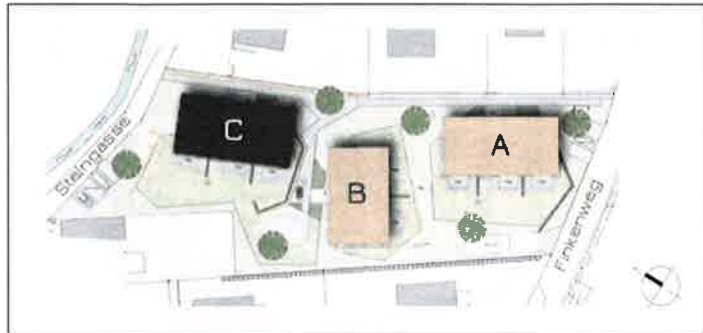

STEINGASSE 4704 NIEDERBIPP

C9 DACHGESCHOSS

3½-ZIMMER

MIT GALERIE UND ESTRICH

NWF: 120.0 m²

Balkon: 10.0 m²

Keller 7.1 m²

HAUS C
STEINGASSE 25