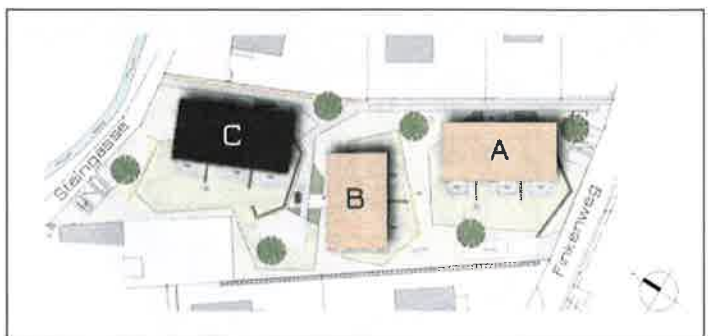

C9 GALERIEGESCHOSS