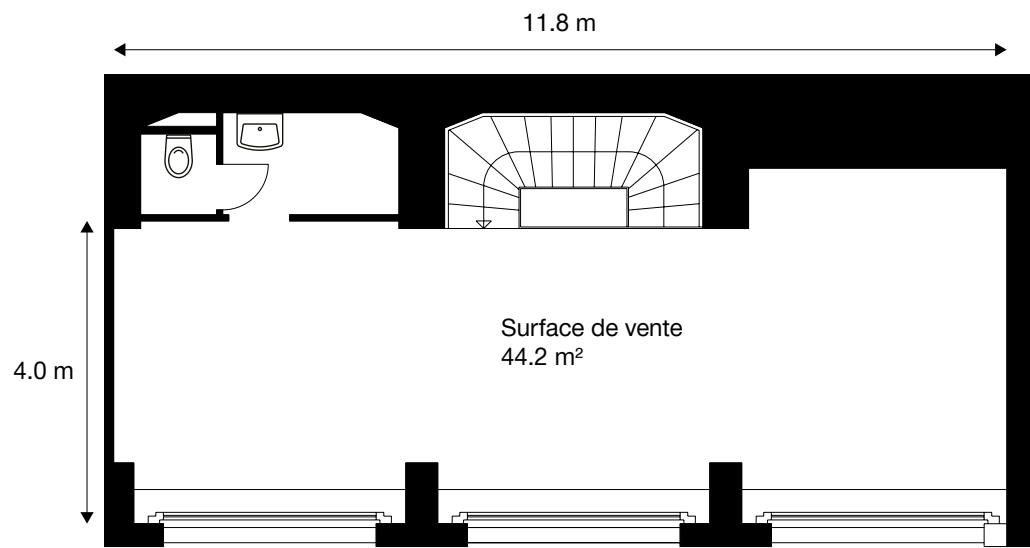

SURFACE COMMERCIALE

| | |
|----------------|---------------------------------------|
| Référence: | Fribourg |
| Bâtiment: | Gare de Fribourg |
| Adresse: | Arcades de la Gare 1 1700 Fribourg |
| Etage: | Rez-de-chaussée |
| Surface utile: | env. 132.3 m ² |

Échelle 1:100

SURFACE COMMERCIALE

| | |
|----------------|---------------------------------------|
| Référence: | Fribourg |
| Bâtiment: | Gare de Fribourg |
| Adresse: | Arcades de la Gare 1 1700 Fribourg |
| Etage: | 1er Étage |
| Surface utile: | env. 132.3 m ² |

Échelle 1:100