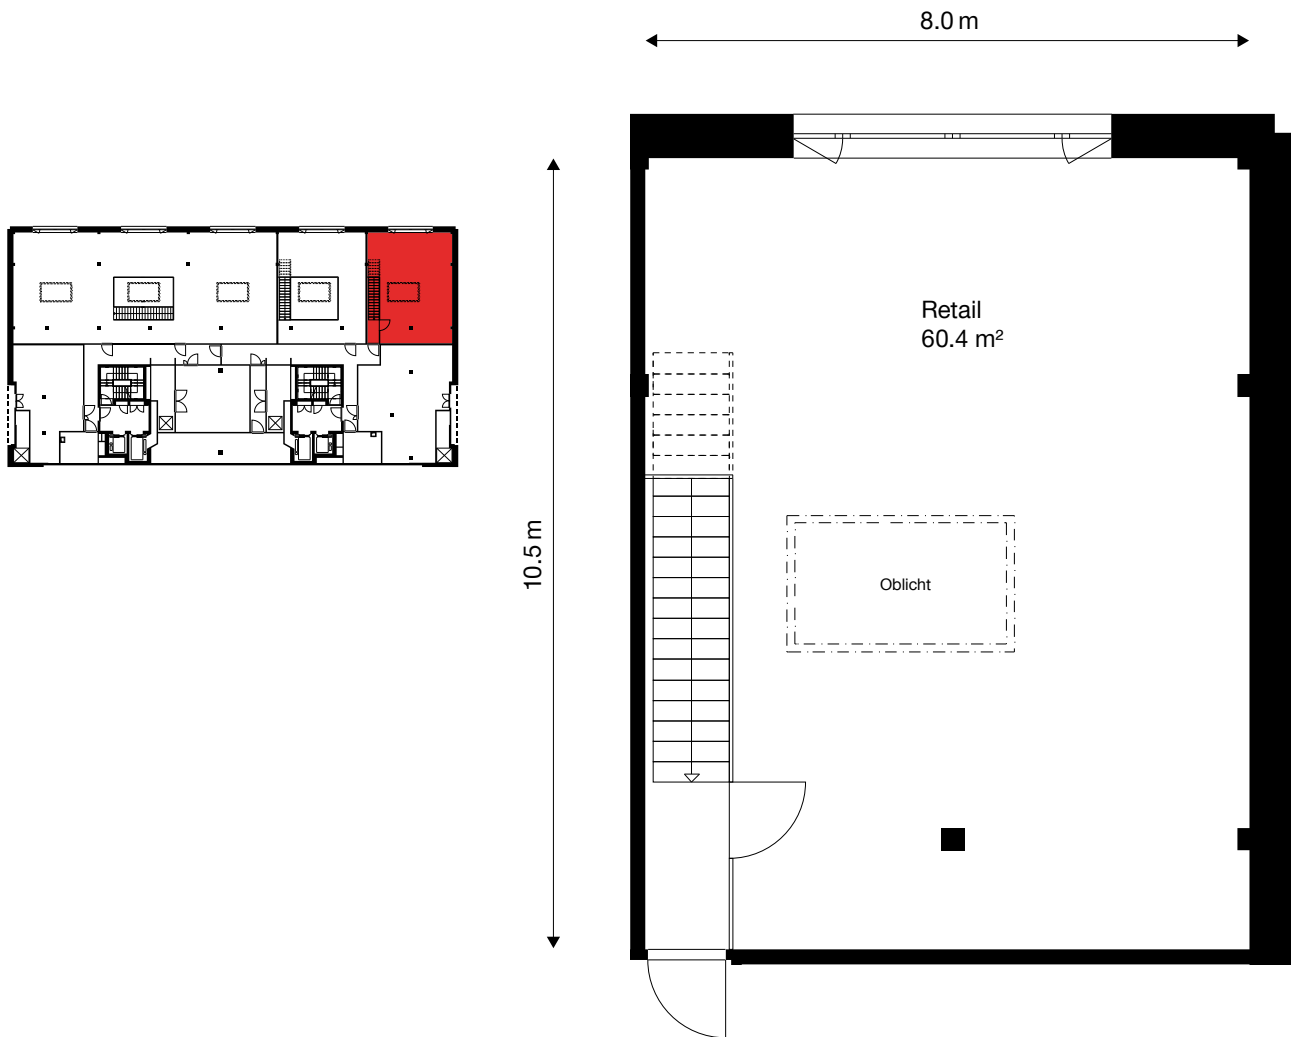

RETAIL NR. 16B

Referenz: 480.00380.01 (Retail EG)
 480.00765.03 (Korridor)
 480.00765.04 (Korridor)
 480.00761.02 (Lager)
 480.00761.03 (WC Herren)
 480.00761.04 (WC Damen)

Gebäude: Letzibach C

Adresse: Hohlstrasse 480
 8048 Zürich

Geschoss: EG

Nutzfläche: ca. 208.8 m²

Raumhöhe: ca. 3.6 m (Retail EG)
 ca. 2.9 m (Retail OG)
 ca. 3.4 m (Nebenflächen)

Neben- ca. 21.4 m²
 flächen: (WC Damen/WC Herren,
 Lager, Korridor)

Masstab 1:100

RETAIL NR. 16B

Referenz: 480.01380.02 (Retail OG)

Gebäude: Letzibach C

Adresse: Hohlstrasse 480
8048 Zürich

Geschoss: 1. OG

Nutzfläche: ca. 208.8 m²

Raumhöhe: ca. 3.6 m (Retail EG)
ca. 2.9 m (Retail OG)
ca. 3.4 m (Nebenflächen)

Neben- ca. 21.4 m²
flächen: (WC Damen/WC Herren,
Lager, Korridor)

Masstab 1:100