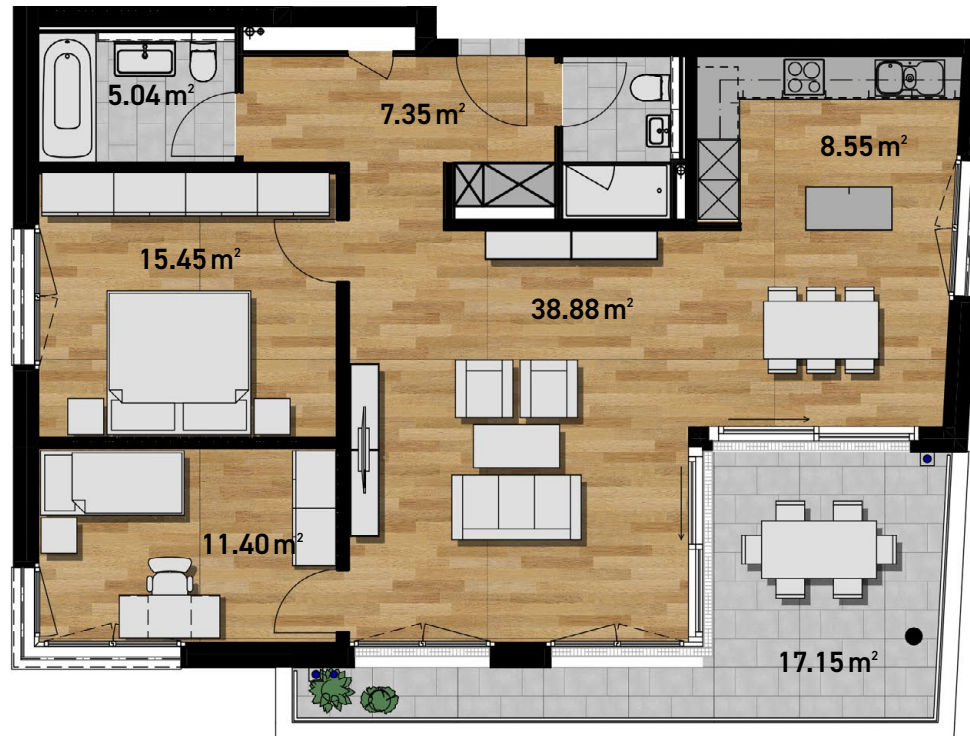

3.5-ZIMMER-WHG
HAUS A2 | WHG NR. 3
2. OBERGESCHOSS

Wohnfläche 90.3 m²
Balkon 17.1 m²

KONTAKT

Beatrice Schnell
Telefon: +41 61 4675751
beatrice.schnell@wernersutter.ch