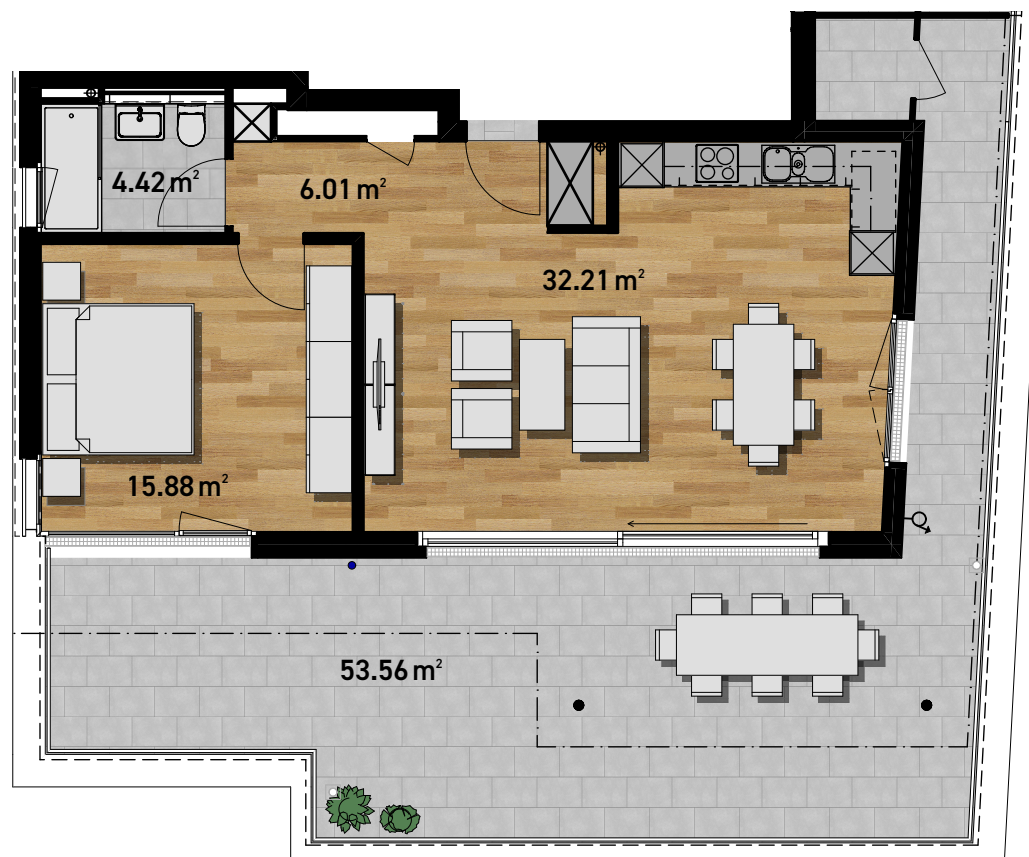

2.5-ZIMMER-WHG
HAUS A2 | WHG NR. 5
ATTIKAGESCHOSS

Wohnfläche 58.5 m²
Balkon 53.6 m²

KONTAKT

Beatrice Schnell
Telefon: +41 61 4675751
beatrice.schnell@wernersutter.ch