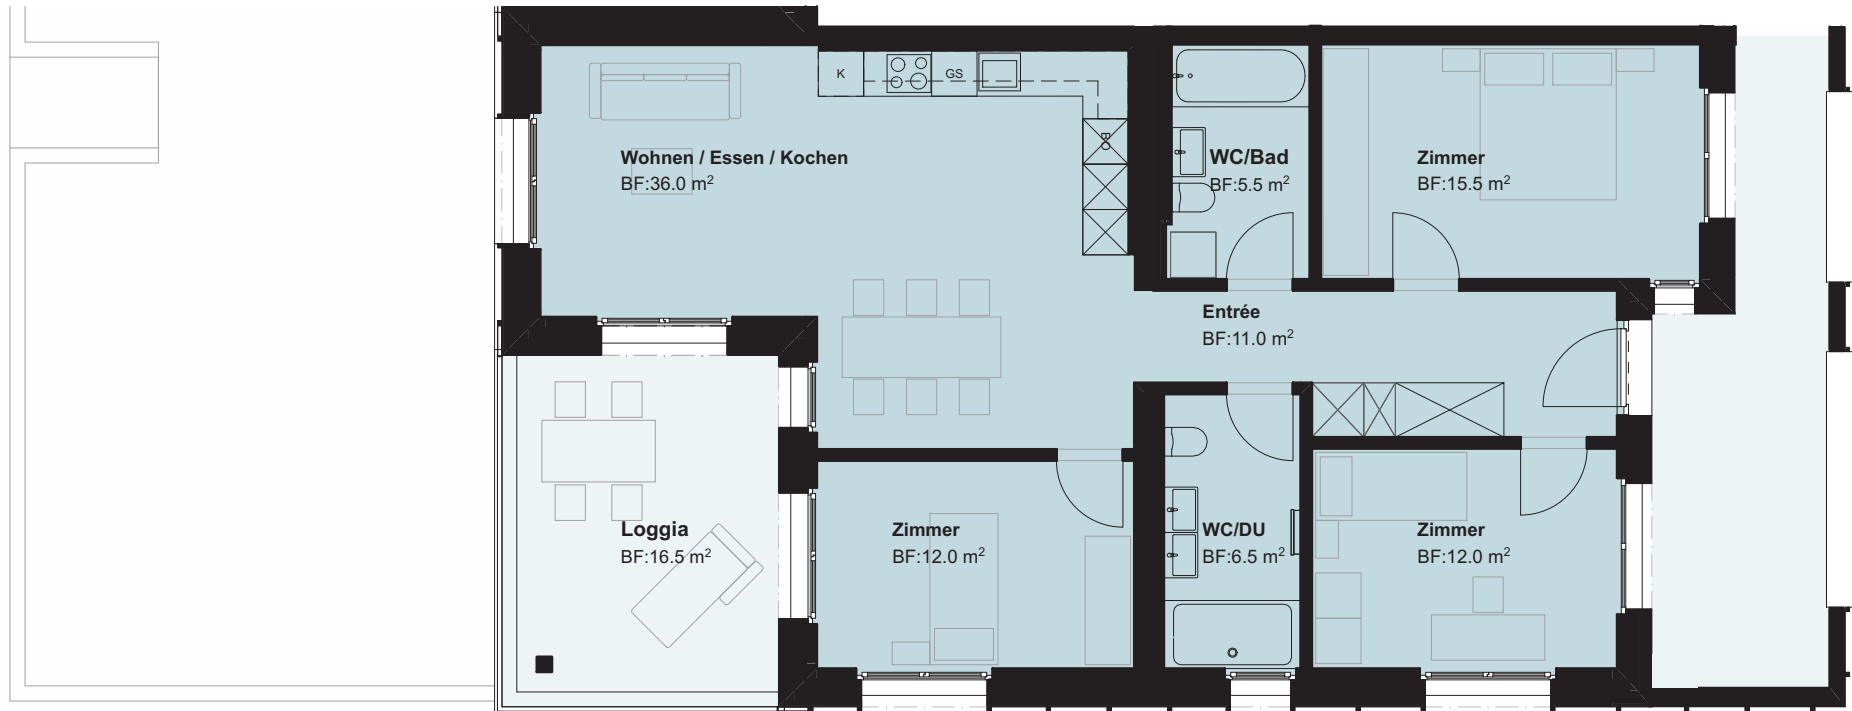

Wohnung: 4.5 Zimmer
Fläche: 98.5m²

Arealüberbauung Suhr

Tramstrasse 71,5034 Suhr

Wohnung D12

2. Obergeschoss

Masstab 1:100