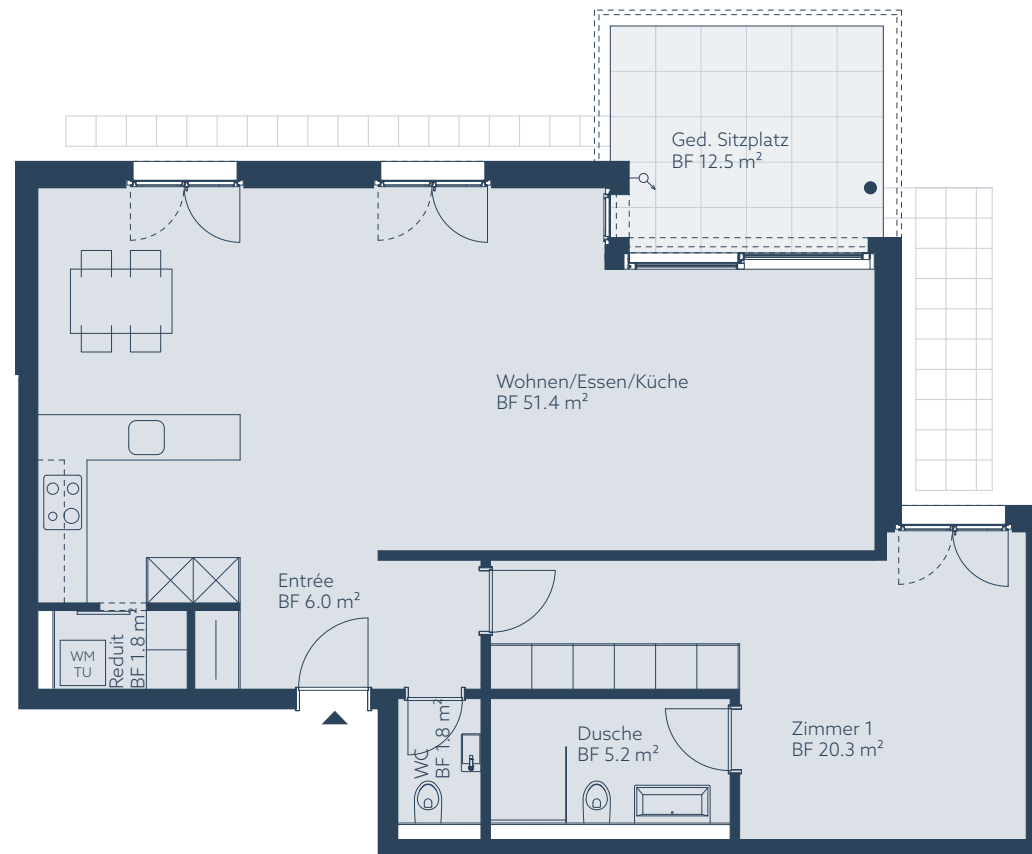

## HAUS C ERDGESCHOSS

Wohnung	C01	Ged. Sitzplatz	12.5 m <sup>2</sup>
Zimmer	2.5	Garten	36.0 m <sup>2</sup>
NF	86.5 m <sup>2</sup>		

Haus C

0 1 2 3 4 5m

1:100