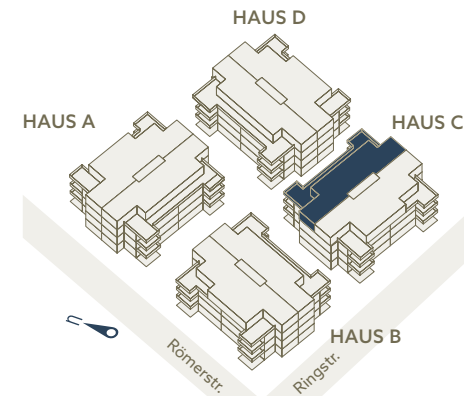

# HAUS C ATTIKAGESCHOSS

Wohnung	C32	Terrasse	66.3 m <sup>2</sup>
Zimmer	4.5		
NF	127.7 m <sup>2</sup>		

Haus C

0 1 2 3 4 5m

1:100