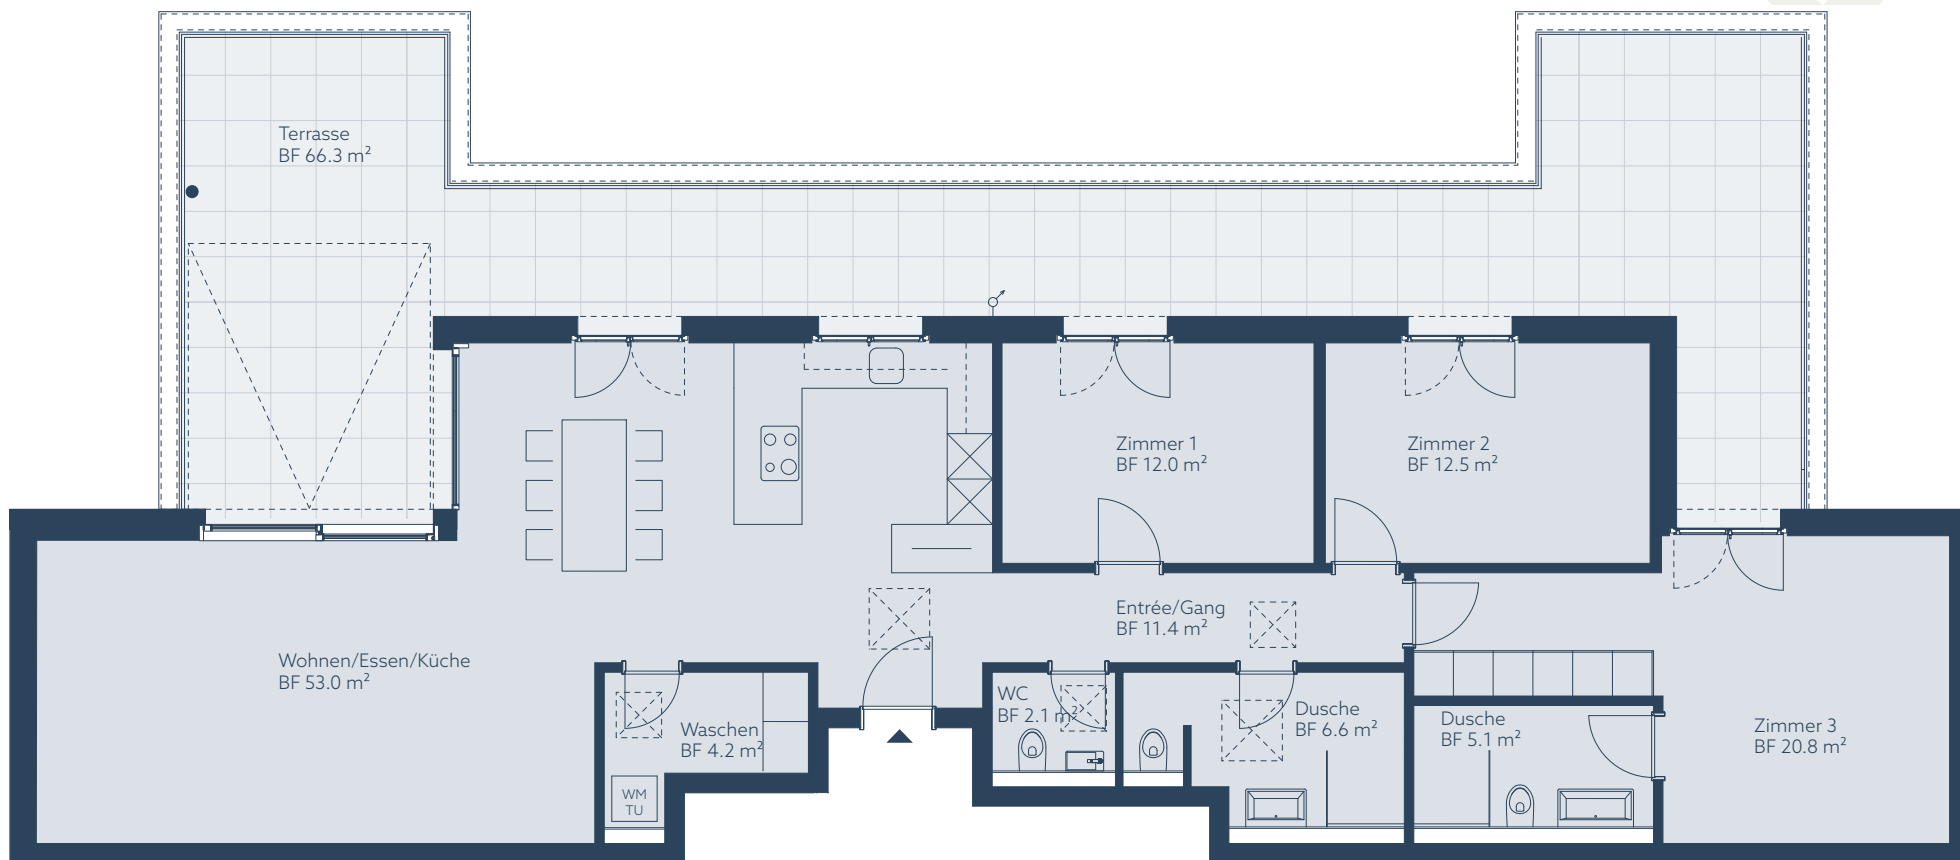

# HAUS C ATTIKAGESCHOSS

Wohnung	C32	Terrasse	66.3 m <sup>2</sup>
Zimmer	4.5		
NF	127.7 m <sup>2</sup>		

Haus C

0 1 2 3 4 5m

1:100