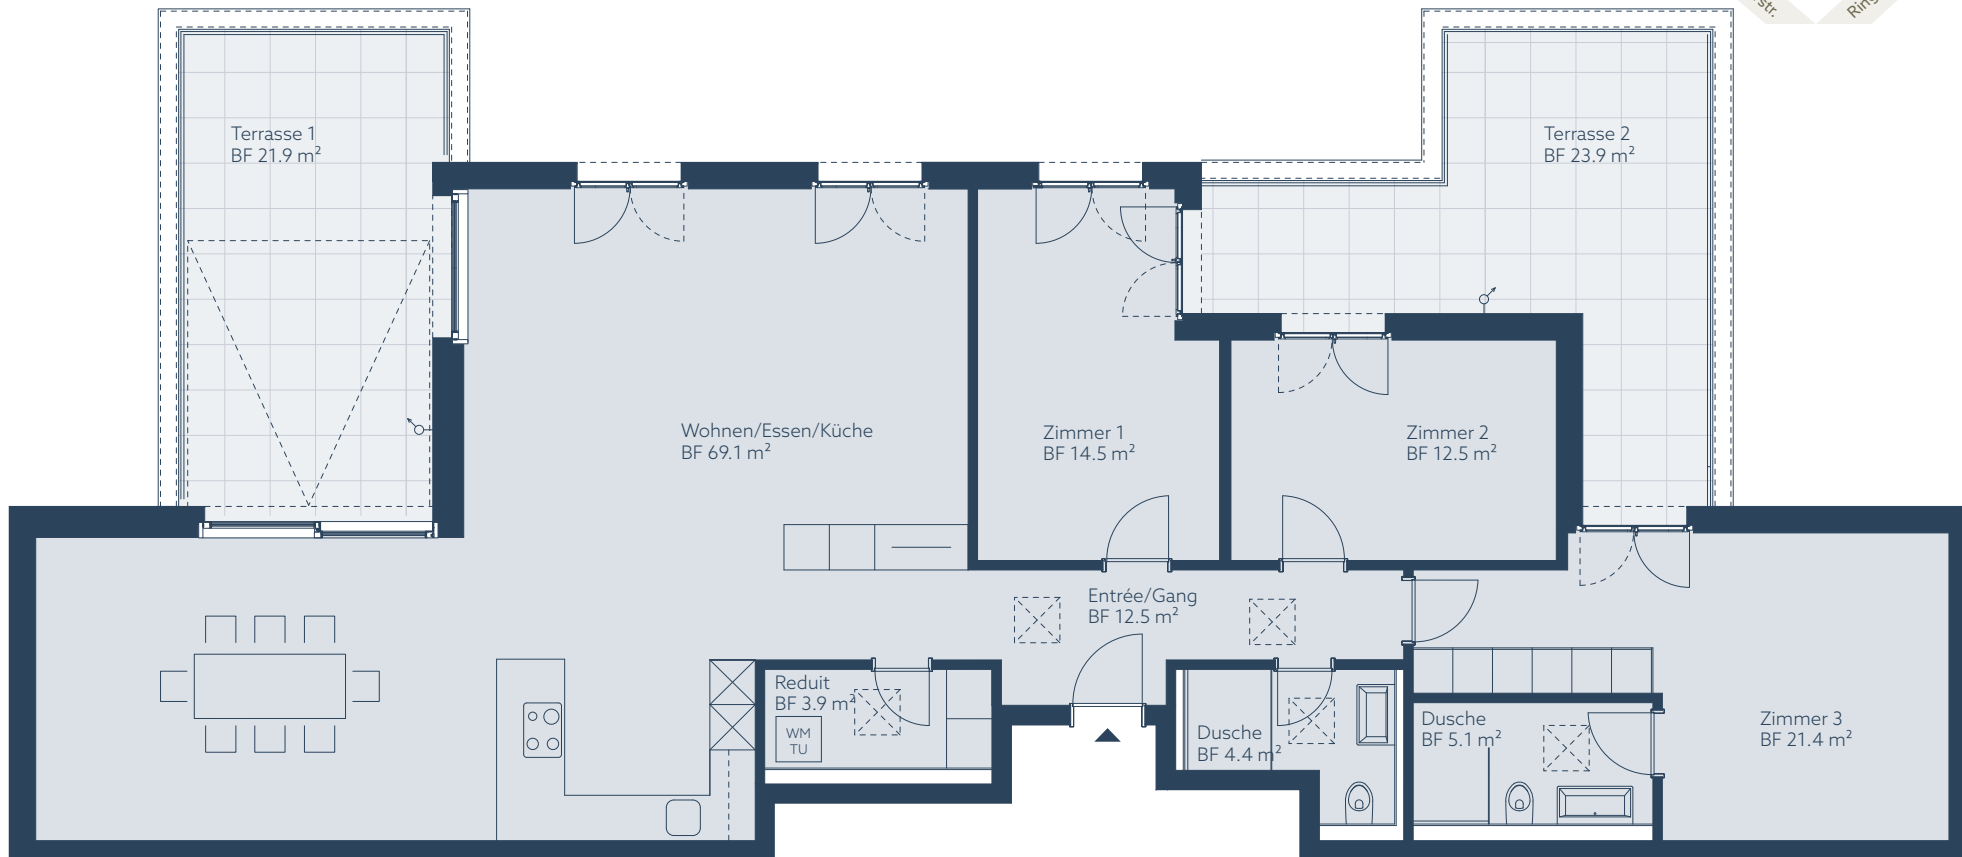

## HAUS A ATTIKAGESCHOSS

Wohnung	A32	Terrasse 1	21.9 m <sup>2</sup>
Zimmer	4.5	Terrasse 2	23.9 m <sup>2</sup>
NF	143.4 m <sup>2</sup>		

Haus A

0 1 2 3 4 5m

1:100