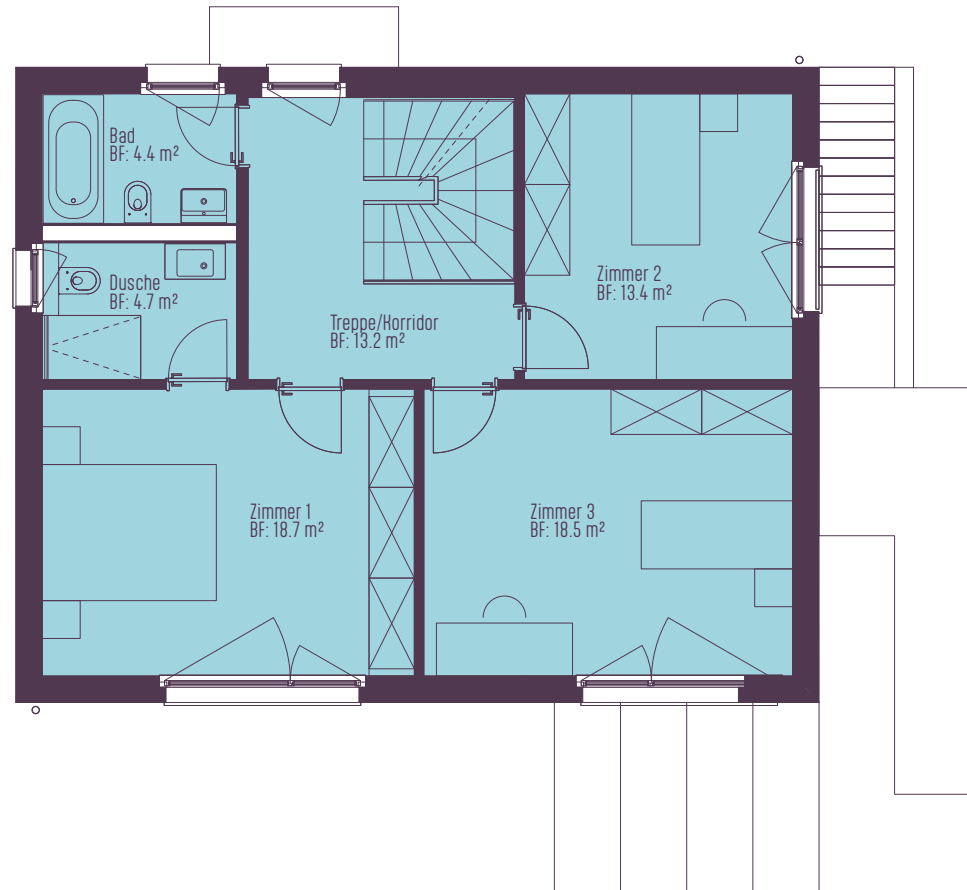

HAUS 1/3

OBERGESCHOSS

5.5-ZIMMER-HAUS

TOTAL NWF OG: 72.9 m²

0 1 2 3 4 5 m
MASSSTAB/SCALE 1:100