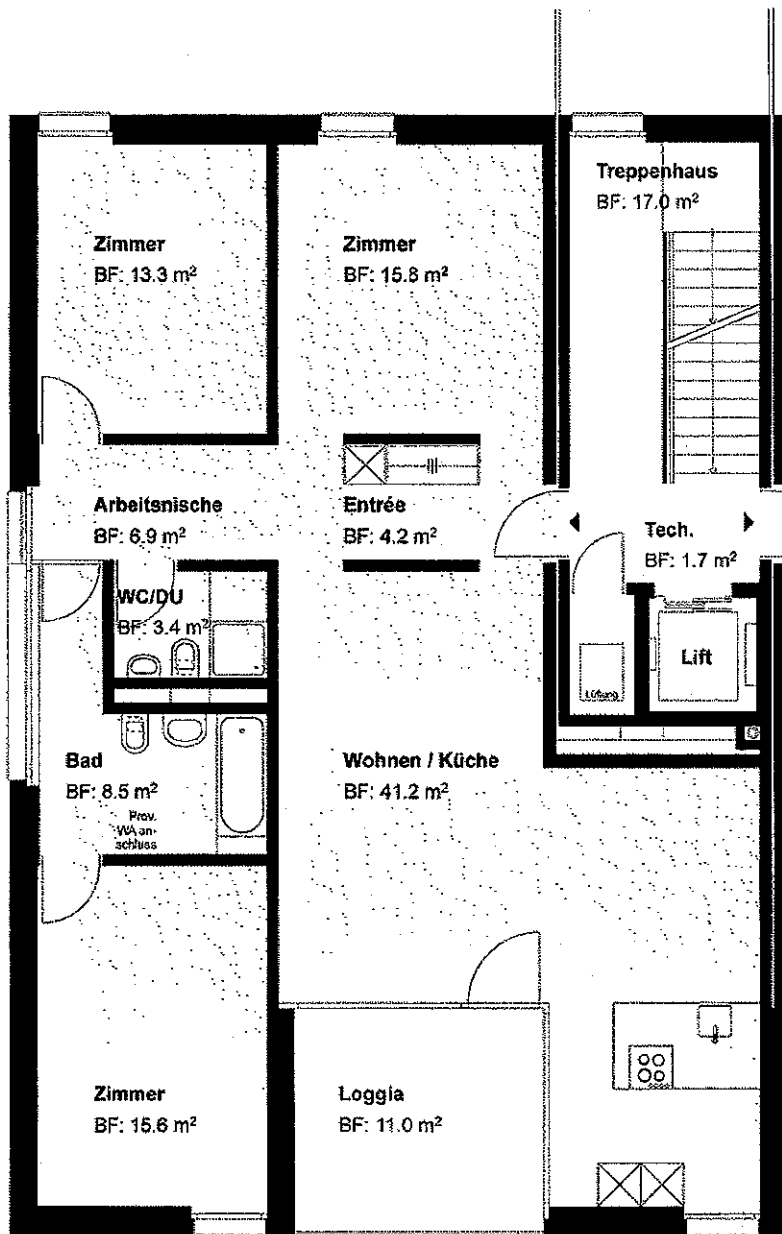

Haus B  
1. Obergeschoss  
B 2R 4 1/2 Zimmer-Wohnung West

Haus B

Bruttogeschossfläche	140.5m <sup>2</sup>
Nettowohnfläche	108.8m <sup>2</sup>
Loggia	11.0m <sup>2</sup>