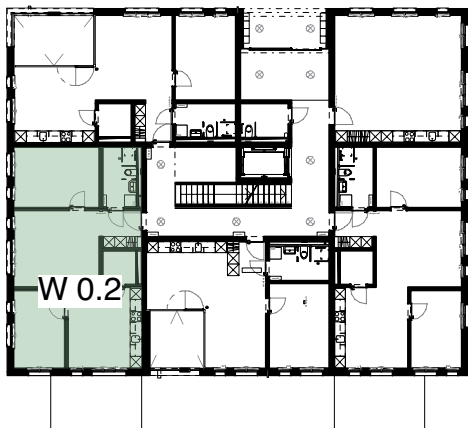

AM DORFPLATZ

Seniorenwohnungen in Pieterlen

3.5 ZIMMER-WOHNUNG

Konsumweg 4
2542 Pieterlen

Wohnungsnummer	W 0.2
Anzahl Zimmer	3.5
Geschoss	EG
Fläche Wohnung	74.3 m ²
Fläche Aussenbereich	14.4 m ²
Kellerfläche	6.5 m ²