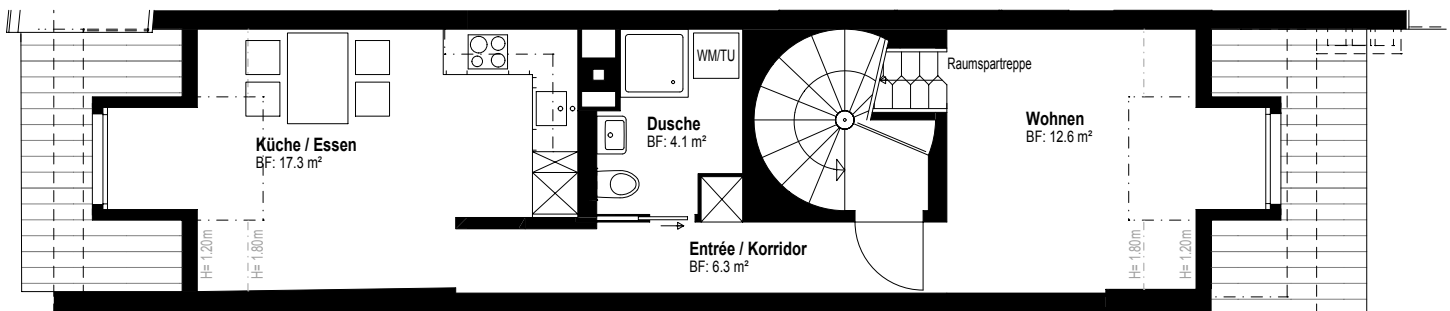

**2. Dachgeschoss**

**1. Dachgeschoss**

**3 ½ - Zimmer - Maisonettewohnung**  
**1. + 2. Dachgeschoss**  
**Bruttomietfläche\*: 65.5 m²**

\*ganze Fläche innerkant Aussenwände, inkl. Innenwände, Schächte, Reduit usw. bis Raumhöhe 1.20m