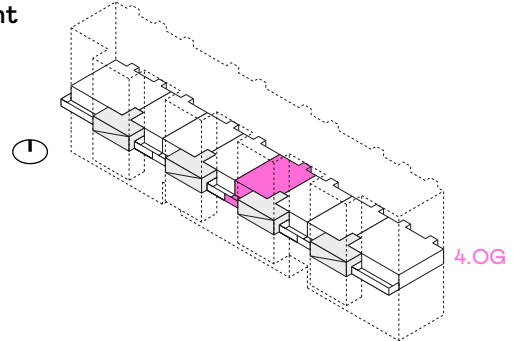

Gebäude Zwhatt 15, Querbau
Adresse Neuhardstrasse 15b, 8105 Regensdorf
Grösse 2.5
Etage 4. Obergeschoss

Innenfläche 64.2 m²
Aussenfläche 7.4 m²
Keller 3.5 m²
Objekt-Nr. 72557.11.0401

Situation

Übersicht

Grundriss

Masstab 1:100

Haftungsausschluss: Aus den dargestellten Grundrissen können keinerlei Ansprüche abgeleitet werden.
Verbindlich sind ausschliesslich die Angaben in den Vertragsunterlagen.