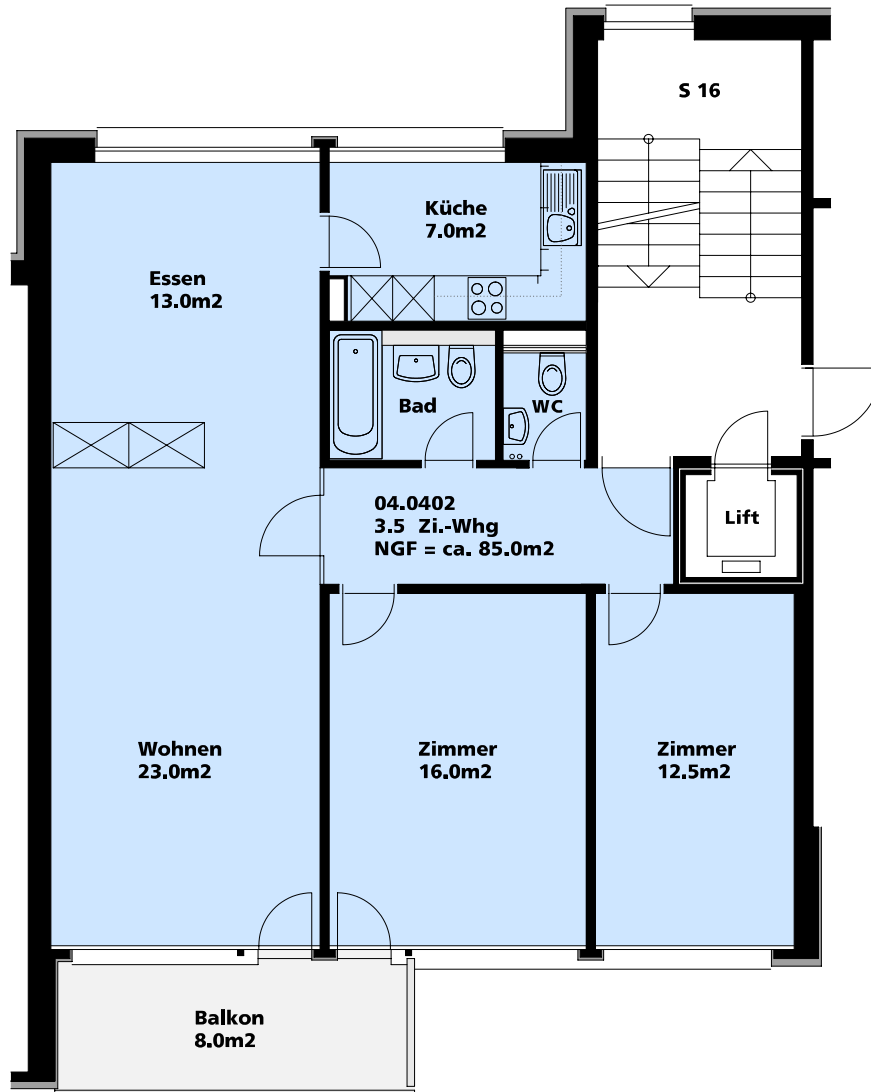

Sihlweidstrasse 16, 8041 Zürich

Obergeschoss 4 Mst. 1:100

Regimo Zürich AG

Hohlstrasse 536, 8048 Zürich
Tel 01 - 438 60 60
Fax 01 - 438 60 70
www.regimo.ch

0 5m

1114.04.0402

22.10.2004