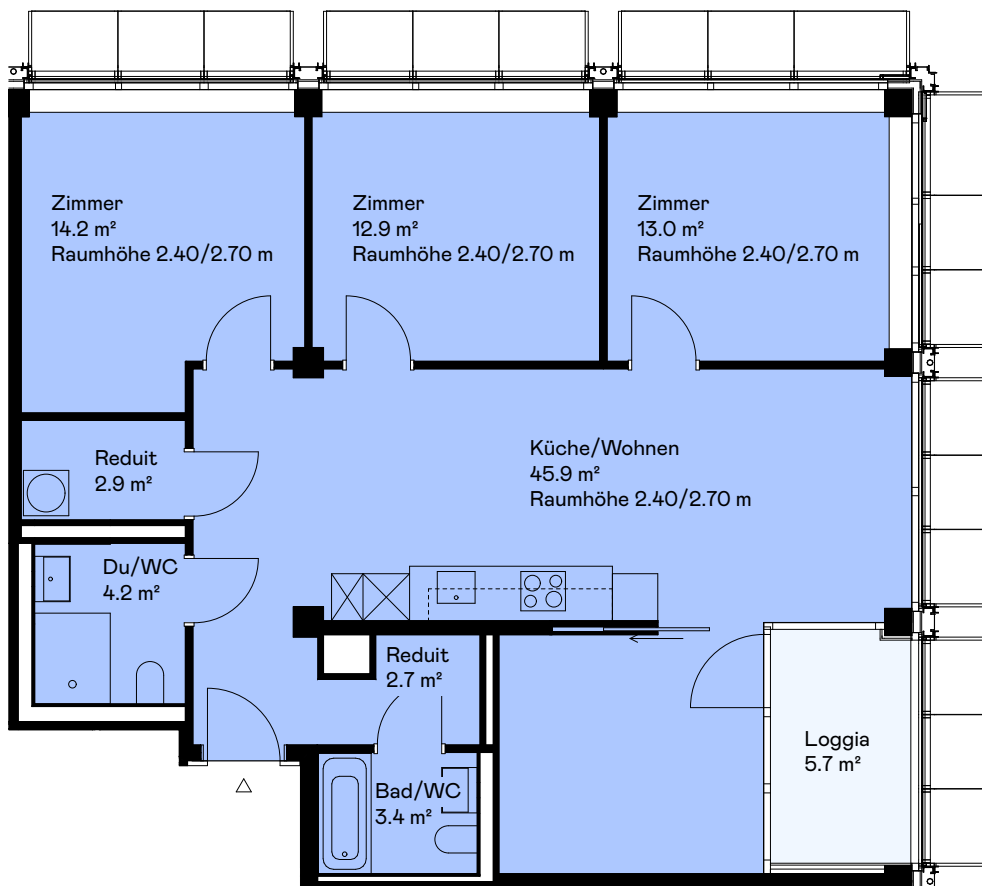

Gebäude Zwhatt 6, Holzhochhaus
 Adresse Hardstrasse 6, 8105 Regensdorf
 Grösse 4.5
 Etage 16. Obergeschoss

Innenfläche 99.2 m²
 Aussenfläche 5.7 m²
 Keller 5.0 m²
 Objekt-Nr. 73216.01.1602
 Ausbautyp Parkett-Anhydrit

Situation

Übersicht

Grundriss

Masstab 1:100

Haftungsausschluss: Aus den dargestellten Grundrissen können keinerlei Ansprüche abgeleitet werden.
 Verbindlich sind ausschliesslich die Angaben in den Vertragsunterlagen.