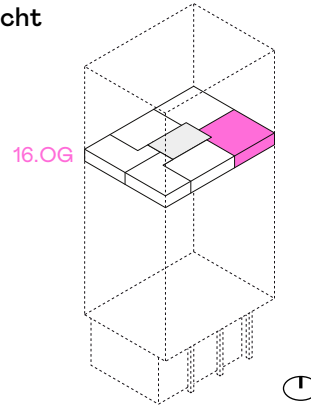

Gebäude Zwhatt 6, Holzhochhaus
 Adresse Hardstrasse 6, 8105 Regensdorf
 Grösse 4.5
 Etage 16. Obergeschoss

Innenfläche 99.2 m²
 Aussenfläche 5.7 m²
 Keller 5.0 m²
 Objekt-Nr. 73216.01.1602
 Ausbautyp Parkett-Anhydrit

Situation

Übersicht

Grundriss

Masstab 1:100

Haftungsausschluss: Aus den dargestellten Grundrissen können keinerlei Ansprüche abgeleitet werden.
 Verbindlich sind ausschliesslich die Angaben in den Vertragsunterlagen.