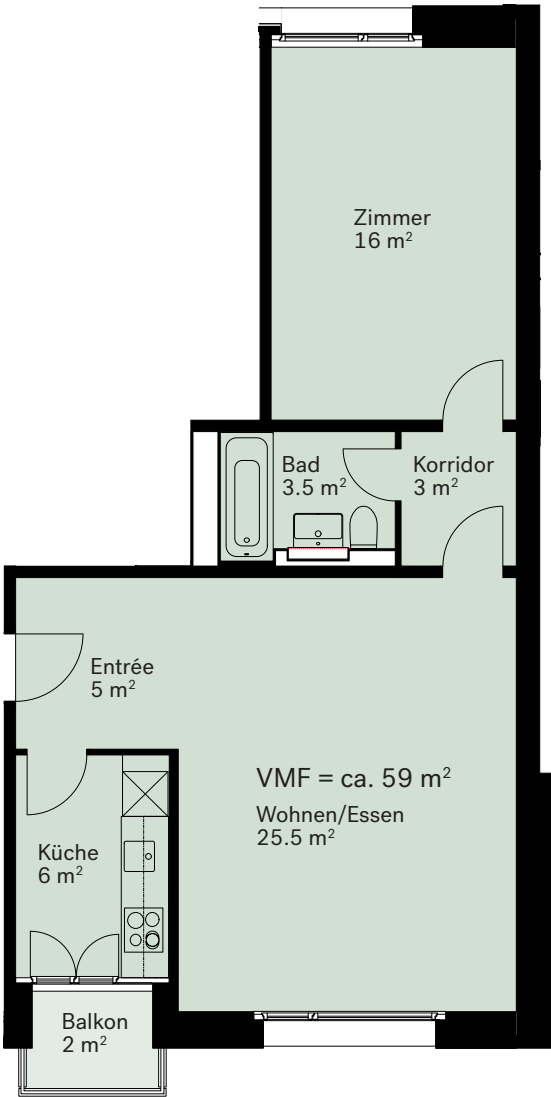

# TÜF WIS WINKEL

---

Adresse	Tüfwisstrasse 15, 8185 Winkel	Nummer	71553.02.0302
Objekt	2.5-Zimmer-Wohnung	Fläche	ca. 59.0 m <sup>2</sup>
Lage	3. Obergeschoss	Keller	ca. 6 m <sup>2</sup>

---

M 1:100