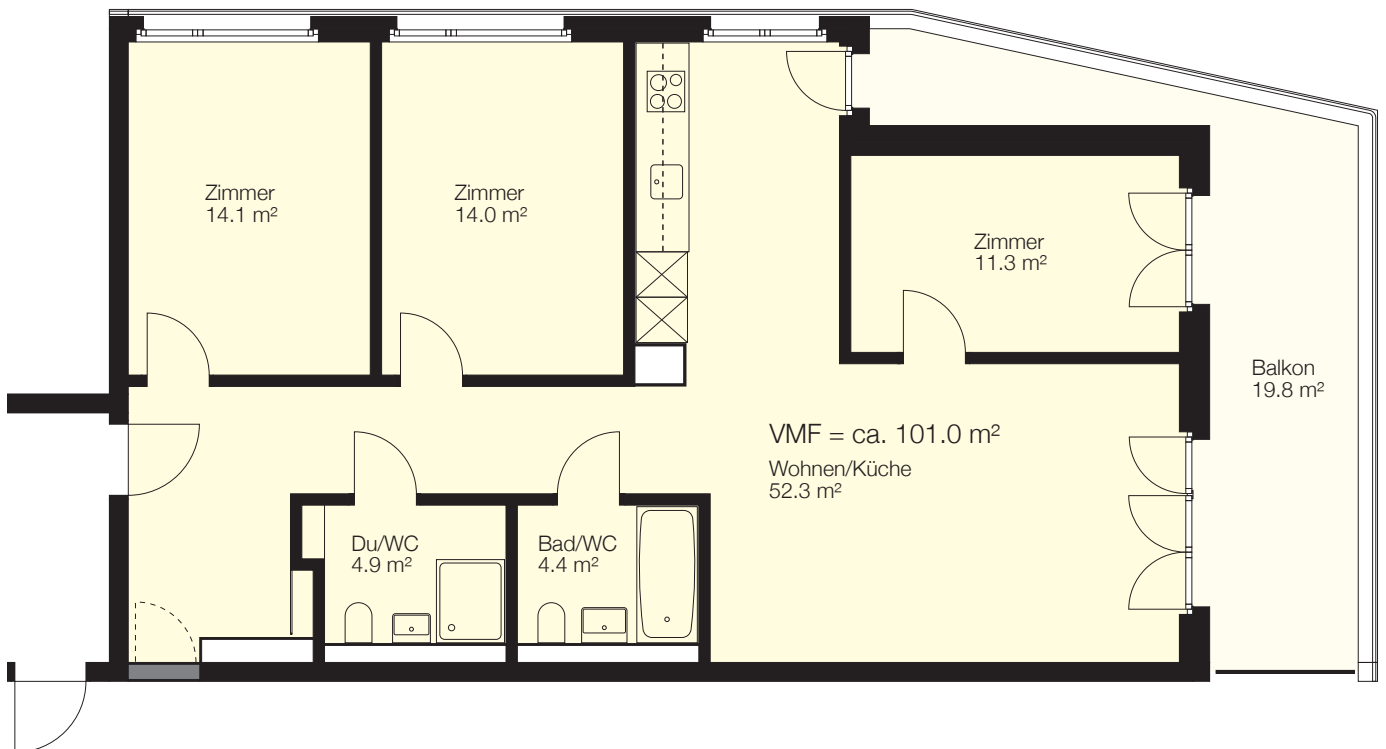

H4 Weisses Haus	Badenerstrasse 94, 8952 Schlieren	Fläche	ca. 101.0 m ²
Objekt	4.5-Zimmer-Wohnung	Objekt-Nummer	3524.03.0210 / 03.0410
Lage	2. + 4. Obergeschoss		

Situation

Schnitt

Übersicht

Grundriss

H4 Weisses Haus	Badenerstrasse 94, 8952 Schlieren	Fläche	ca. 101.0 + 79.7 m ²
Objekt	3.5- und 4.5-Zimmer-Wohnung	Objekt-Nummer	3524.03.0210 + 3524.03.0211
Lage	2. + 4. Obergeschoss		3524.03.0410 + 3524.03.0411

Situation

Schnitt

Übersicht

Grundriss

M 1:100

0 m 1 2 3 4 5