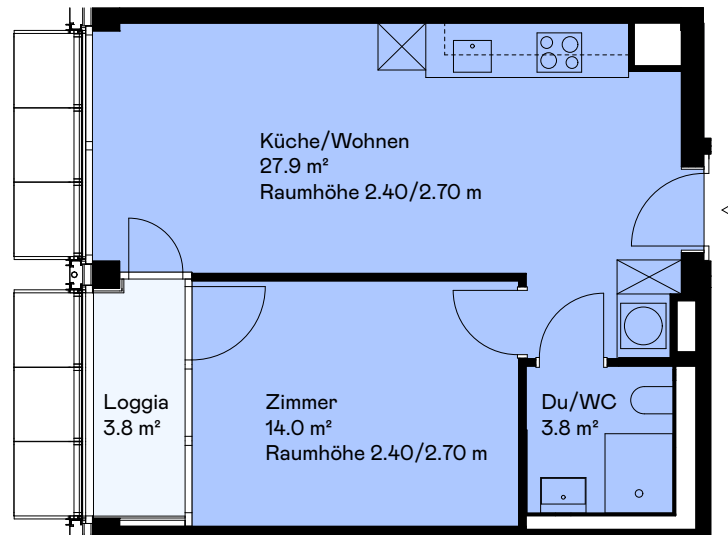

Gebäude Zwhatt 6, Holzhochhaus
Adresse Hardstrasse 6, 8105 Regensdorf
Grösse 2.5
Etage 22. Obergeschoss

Innenfläche 45.7 m²
Aussenfläche 3.8 m²
Keller 5.0 m²
Objekt-Nr. 73216.01.2201
Ausbautyp Parkett

Situation

Übersicht

Grundriss

Massstab 1:100

Haftungsausschluss: Aus den dargestellten Grundrissen können keinerlei Ansprüche abgeleitet werden.
Verbindlich sind ausschliesslich die Angaben in den Vertragsunterlagen.