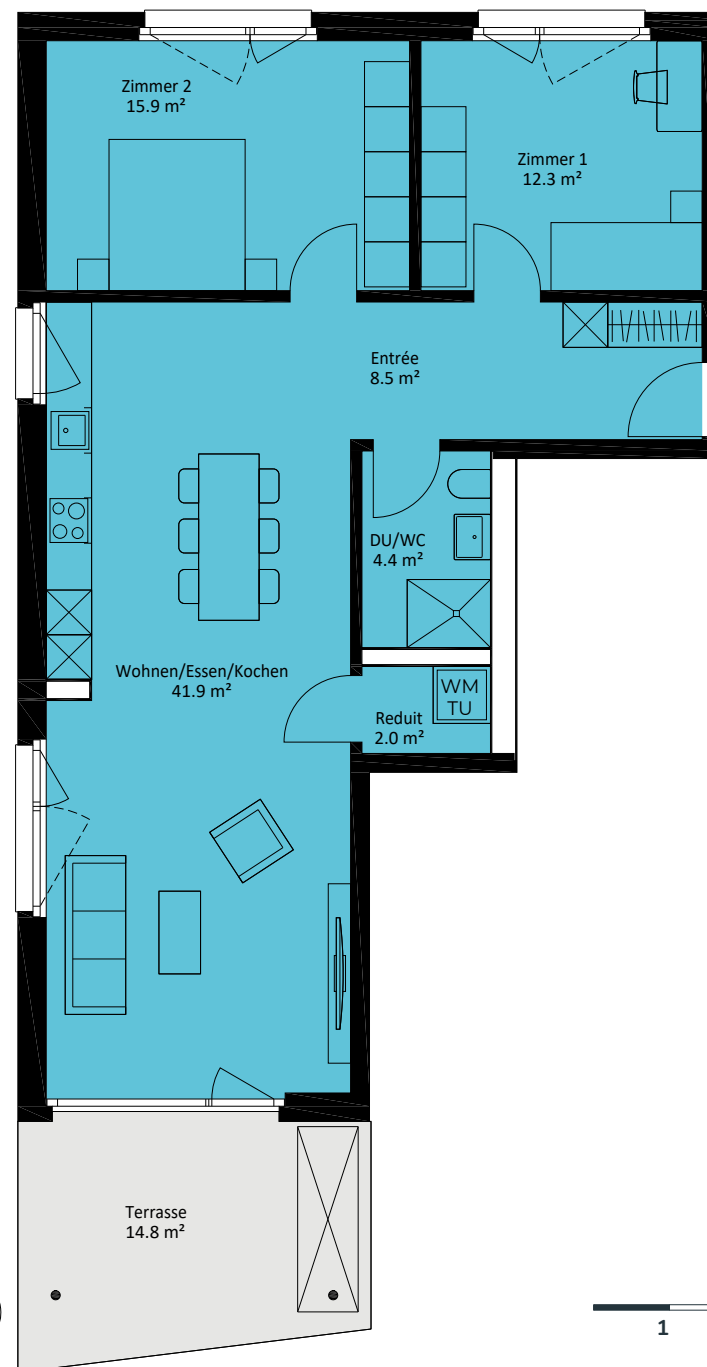

Massstab 1:100