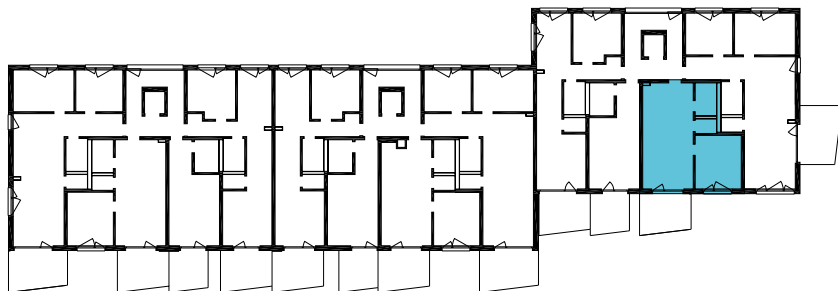

Haus A - Drive Muhenstrasse 40a

1. Obergeschoss
Wohnung 40a.1.2
2.5 Zimmer
55.3 m²

Wohnungsgrösse

DU/WC	4.4 m ²
Reduit	2.0 m ²
Zimmer	15.5 m ²
Wohnen/Essen/Kochen	33.4 m ²
Total	55.3 m²
Keller	7.4 m ²

HNF inkl. Reduit SIA 416 /ohne Terrasse