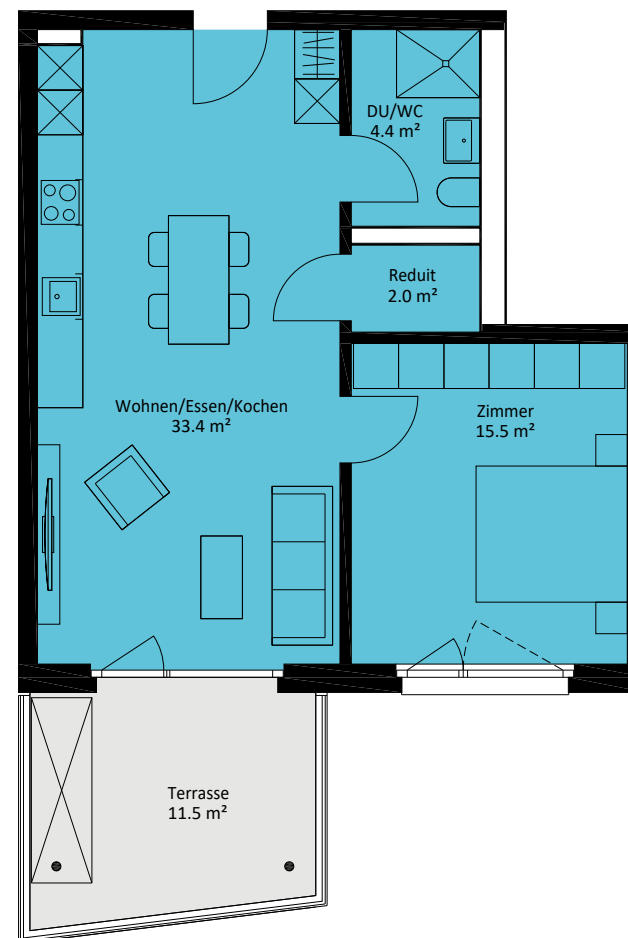

Haus A - Drive Muhenstrasse 40a

1. Obergeschoss
Wohnung 40a.1.2
2.5 Zimmer
55.3 m²

Wohnungsgrösse

DU/WC	4.4 m ²
Reduit	2.0 m ²
Zimmer	15.5 m ²
Wohnen/Essen/Kochen	33.4 m ²
Total	55.3 m²
Keller	7.4 m ²

HNF inkl. Reduit SIA 416 /ohne Terrasse