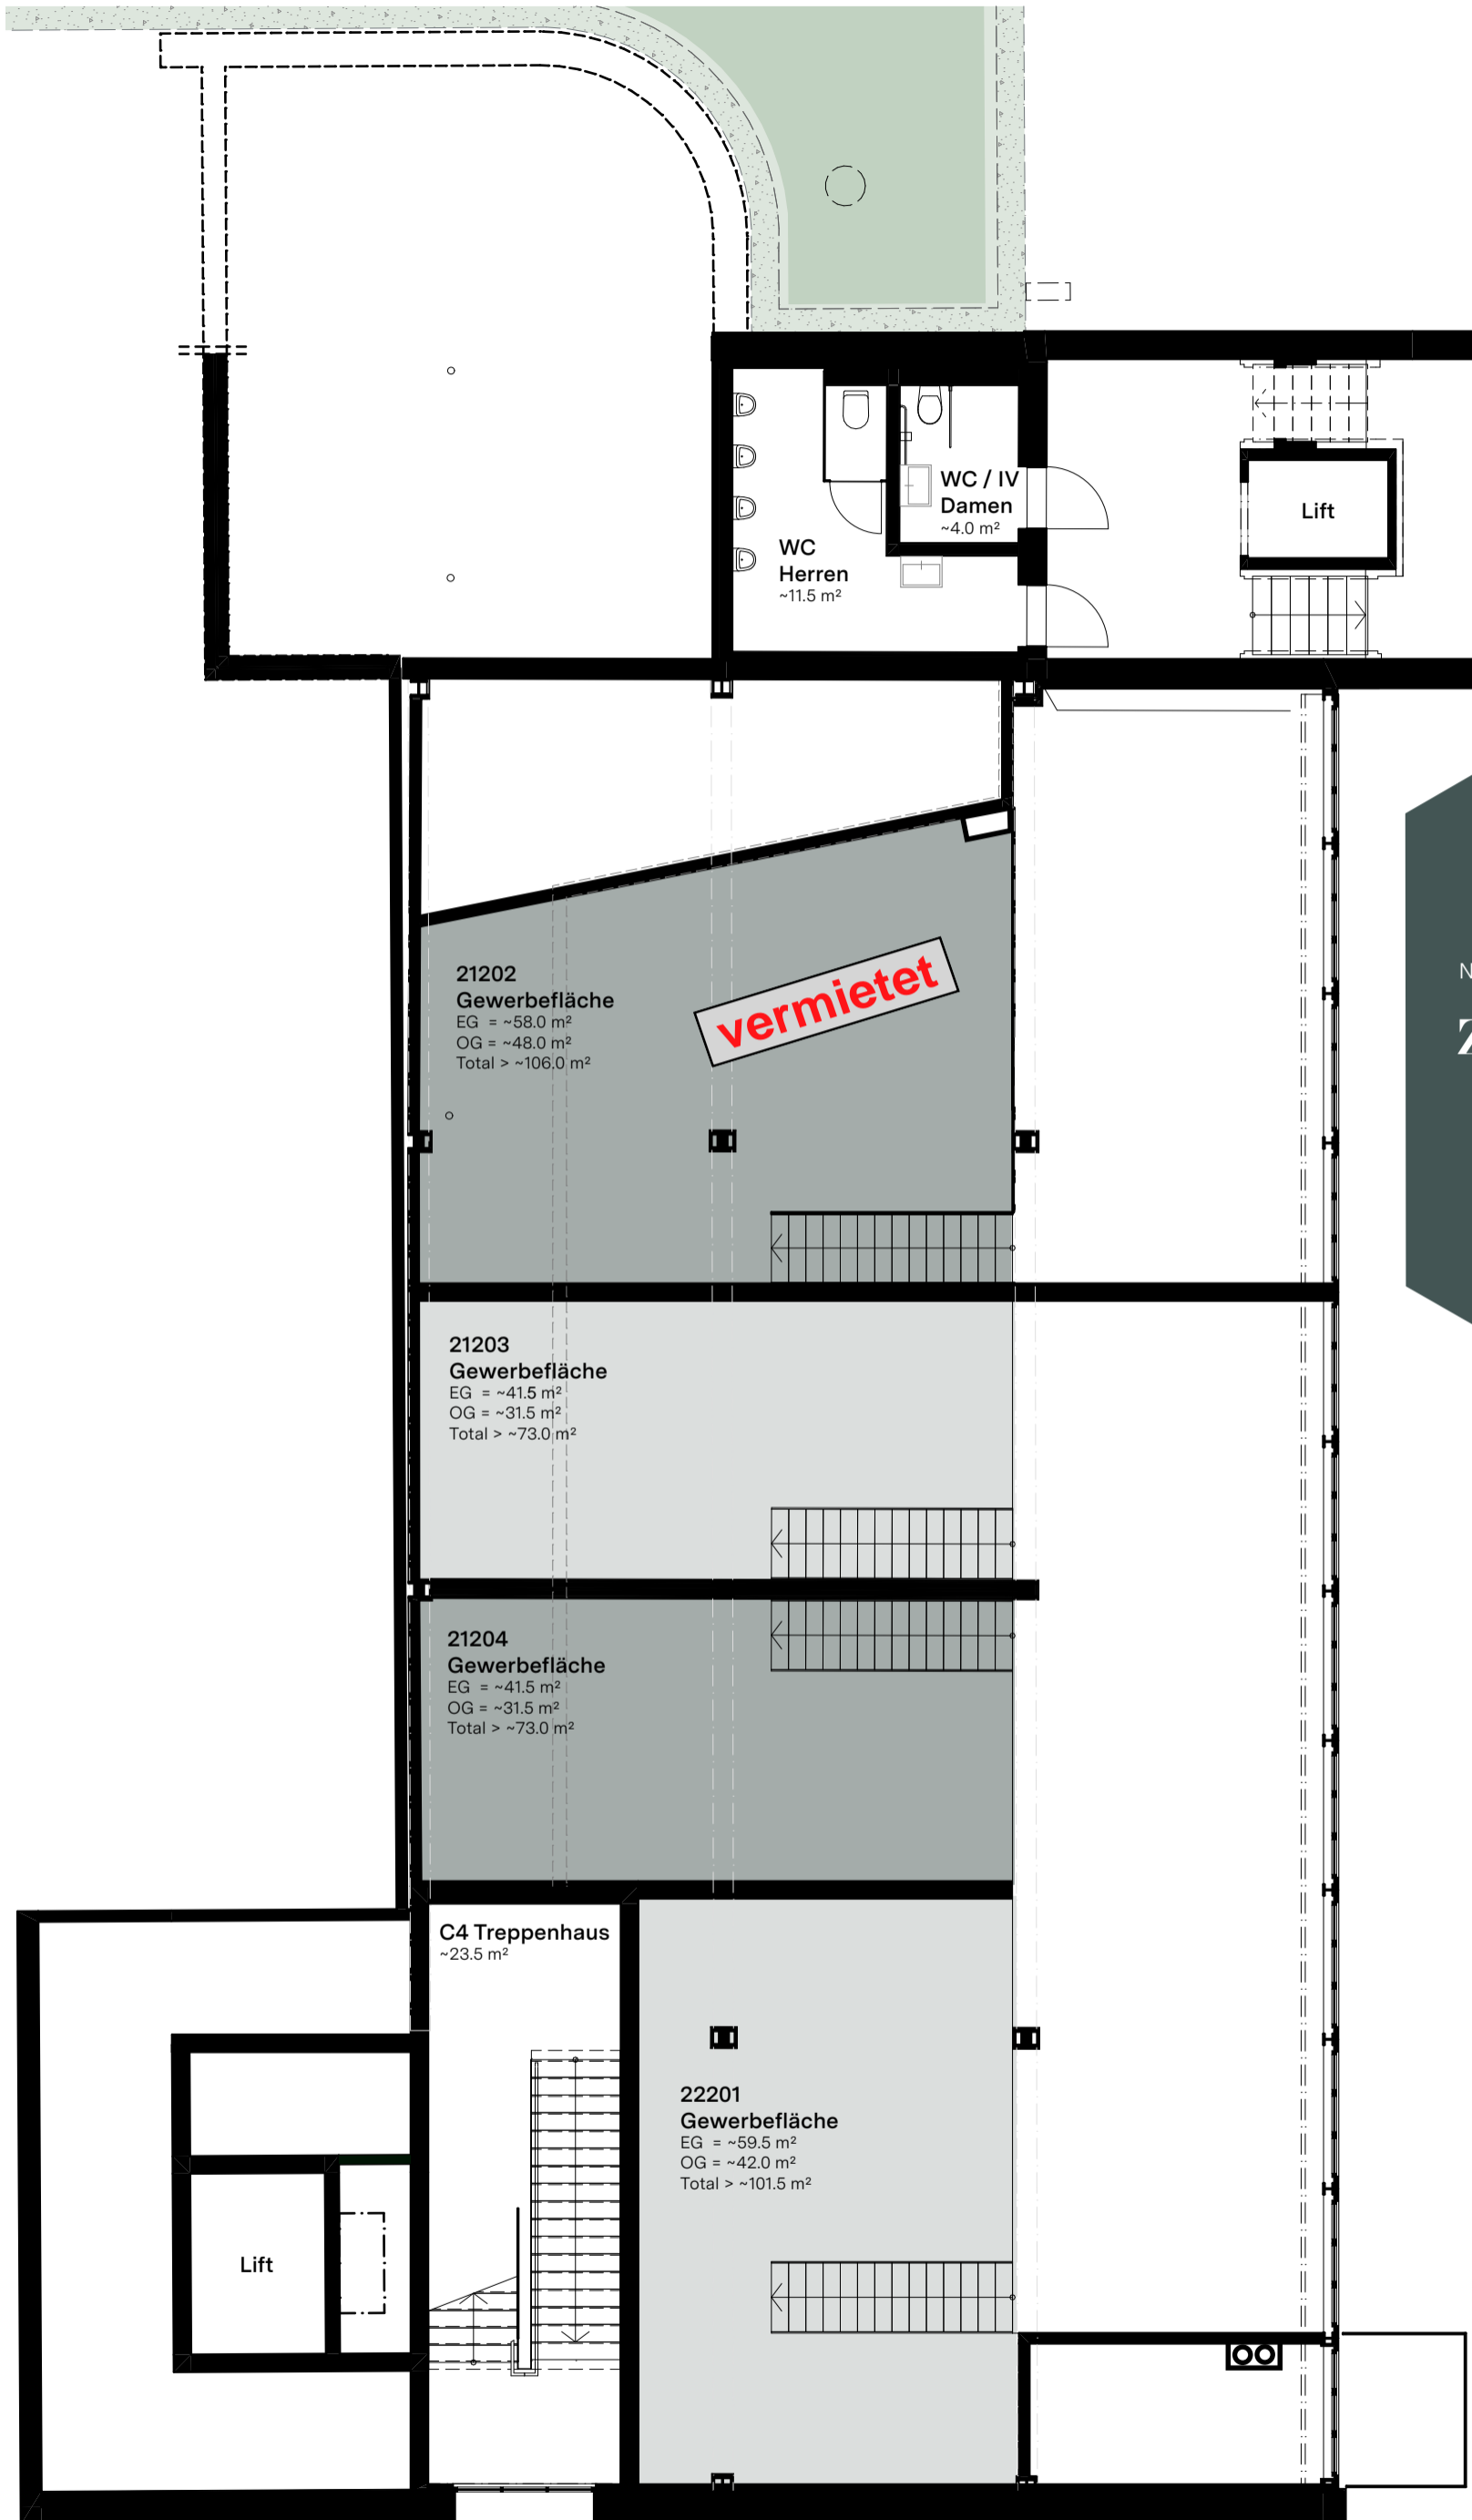

Neu St. Johann SG

zur alten Weberei

Gewerbeflächen
Kellergeschoss
alte Webereistrasse 2 / 2a

Papierformat A3

Neu St. Johann SG

zur alten Weberei

Gewerbeflächen
Erdgeschoss
alte Webereistrasse 2 / 2a

Papierformat A3

Neu St. Johann SG

zur alten Weberei

Gewerbeflächen
Ober- / Galeriegeschoss
alte Webereistrasse 2 / 2a

0 1 2 3 4 5
Massstab 1:100 (1cm=1m)

Papierformat A3