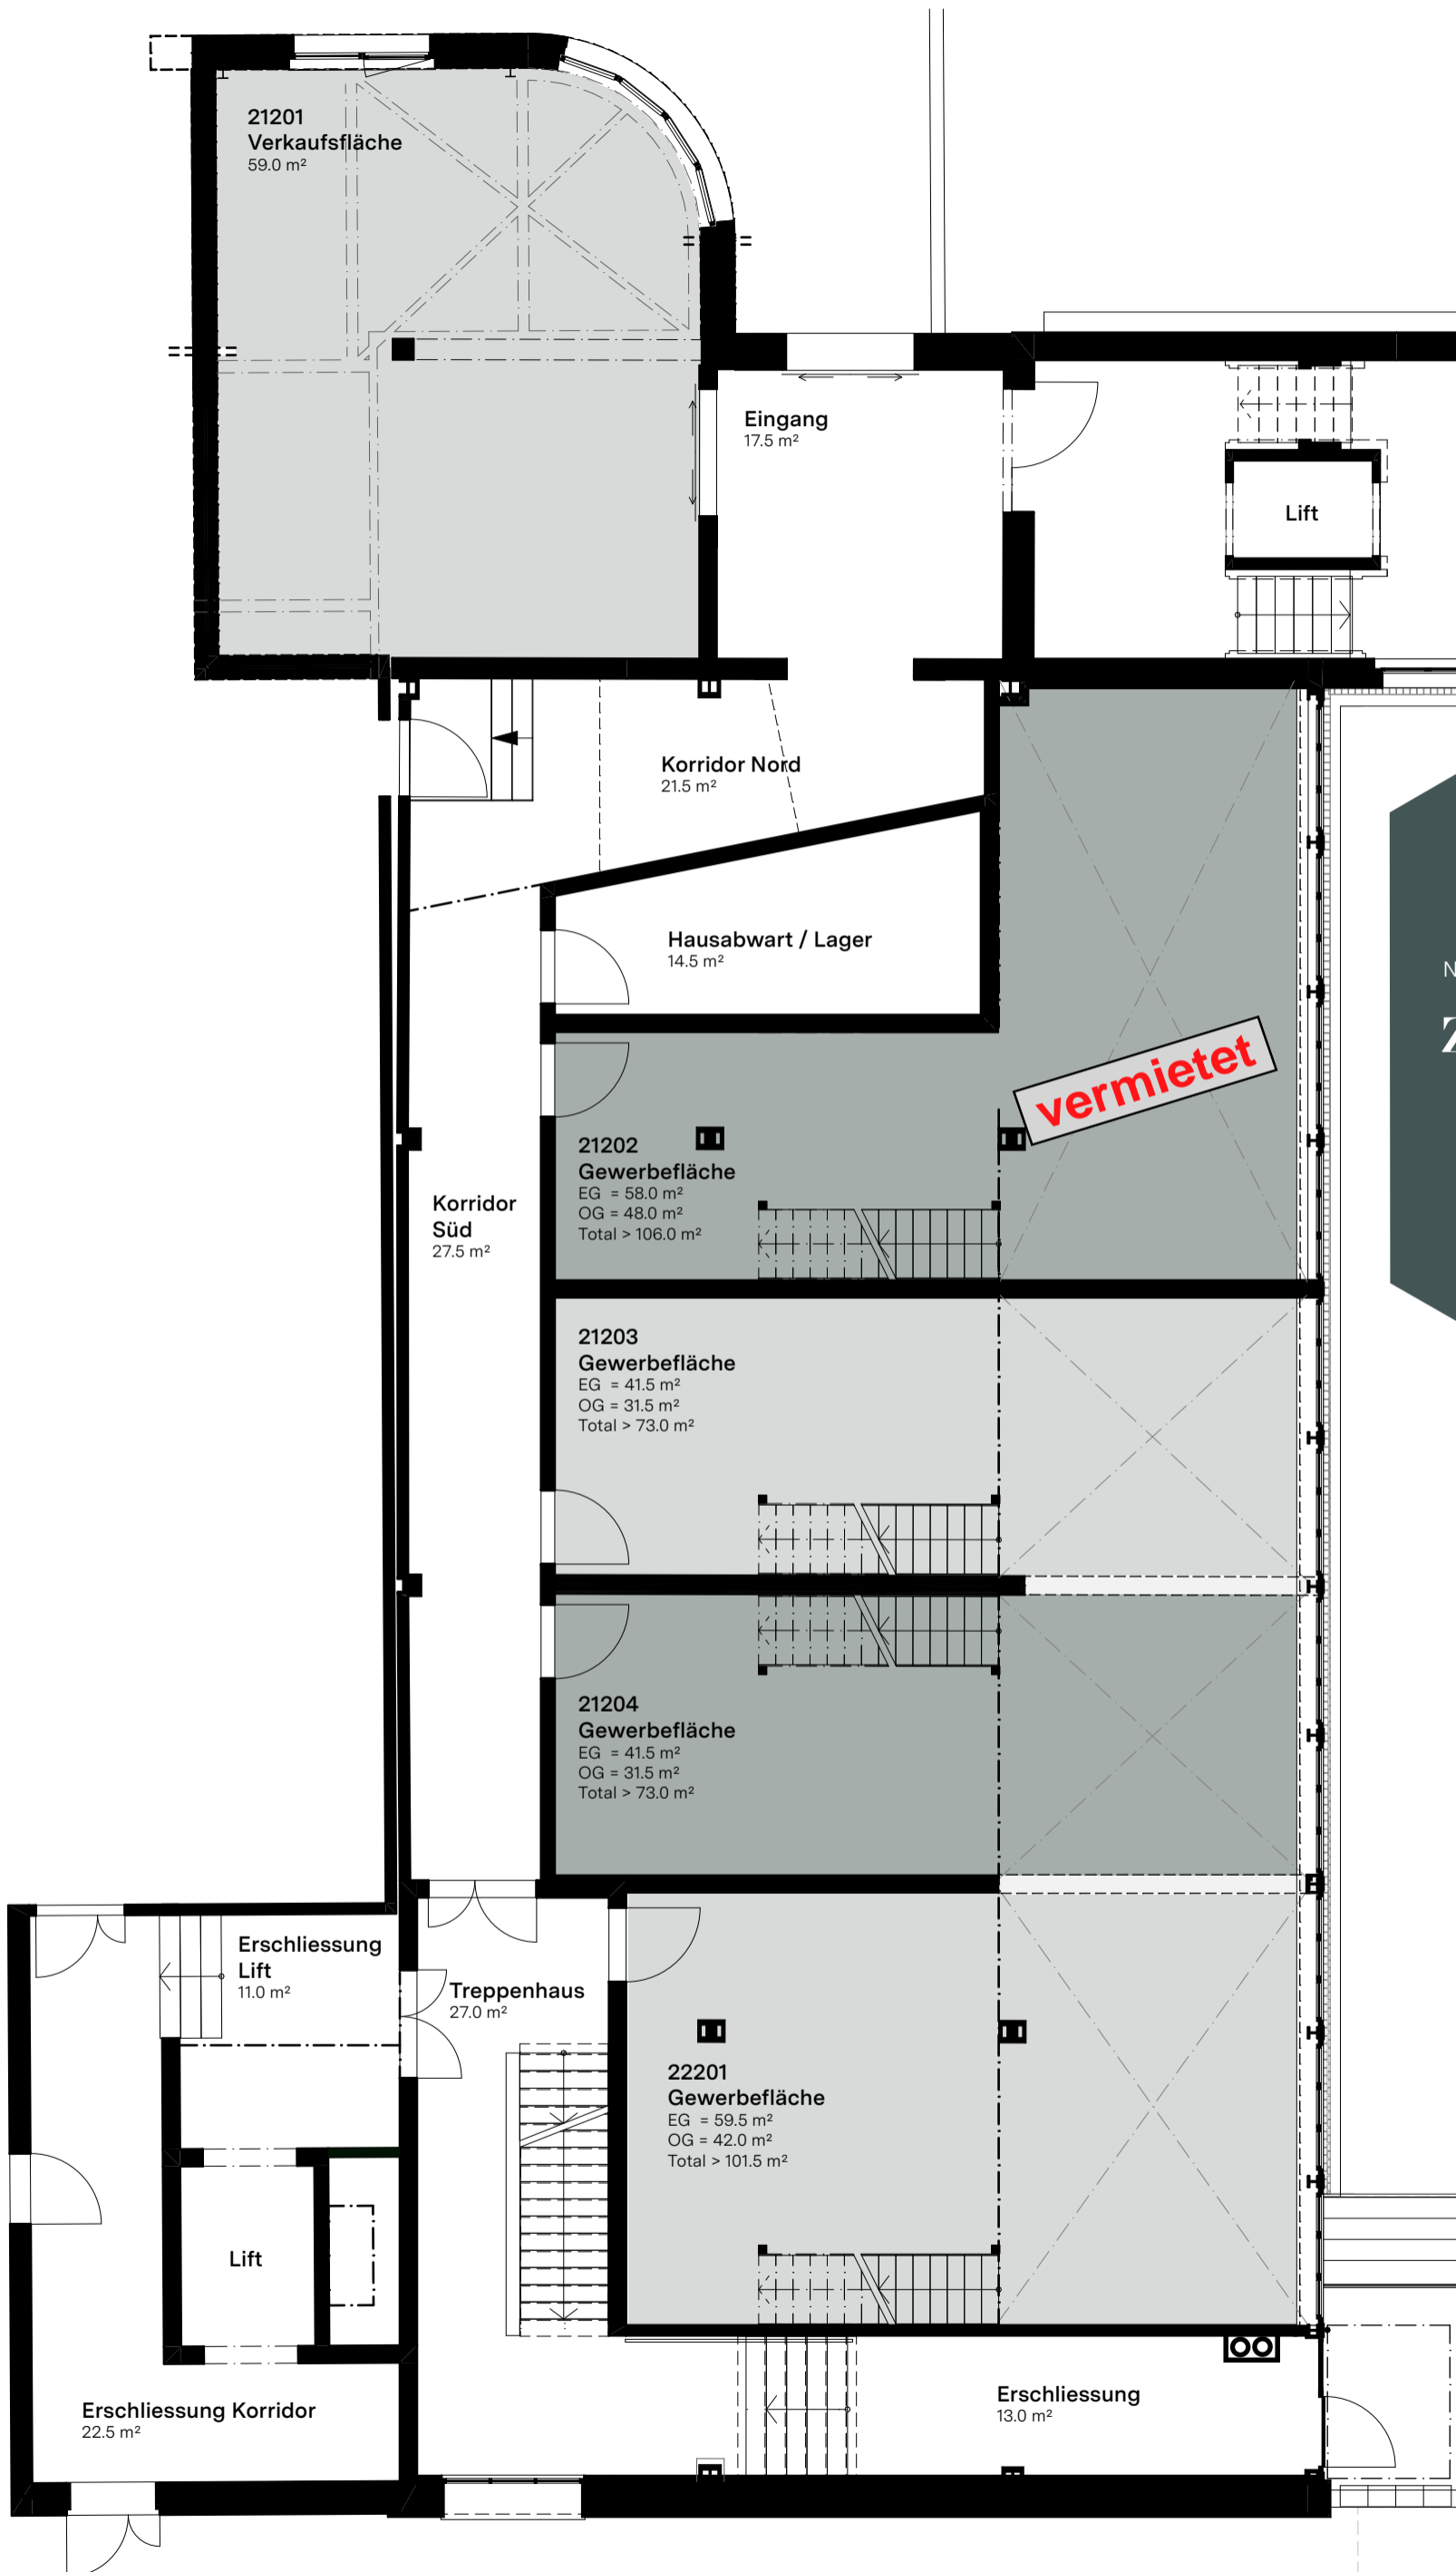

Neu St. Johann SG

zur alten Weberei

Gewerbeflächen
Kellergeschoss
alte Webereistrasse 2 / 2a

Papierformat A3

Neu St. Johann SG

zur alten Weberei

Gewerbeflächen
Erdgeschoss
alte Webereistrasse 2 / 2a

Papierformat A3

Neu St. Johann SG

zur alten Weberei

Gewerbeflächen
Ober- / Galeriegeschoss
alte Webereistrasse 2 / 2a

0 1 2 3 4 5
Massstab 1:100 (1cm=1m)

Papierformat A3