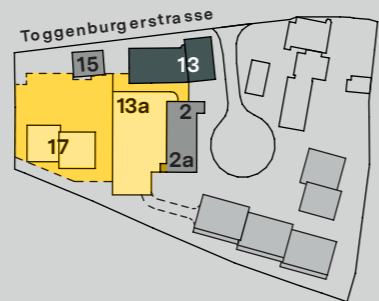

Neu St. Johann SG

zur alten Weberei

Tiefgarage für
Toggenburgerstrasse
13 / 13a / 15 / 17 und
alte Webereistrasse 2 / 2a

Parkplatz-Verteilung pro Gebäude

- Migros-Plätze
- Toggenburgerstrasse 17
- Toggenburgerstrasse 13
- Toggenburgerstrasse 15
- alte Webereistrasse 2 / 2a
- Eingeschränkte-Plätze = Höhe max. 175 cm
Toggenburgerstrasse 13