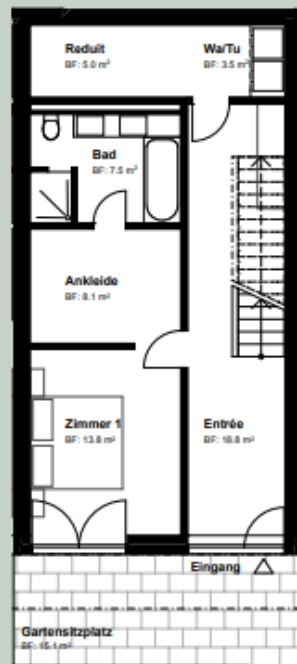

Wohnung 5

Eichenweg
3½ Zimmer-Wohnung
Wohnung NF 139.5 m², Aussenraum NF 25.6 m²

Erdgeschoss NF 56.7 m²

Obergeschoss NF 82.8 m²