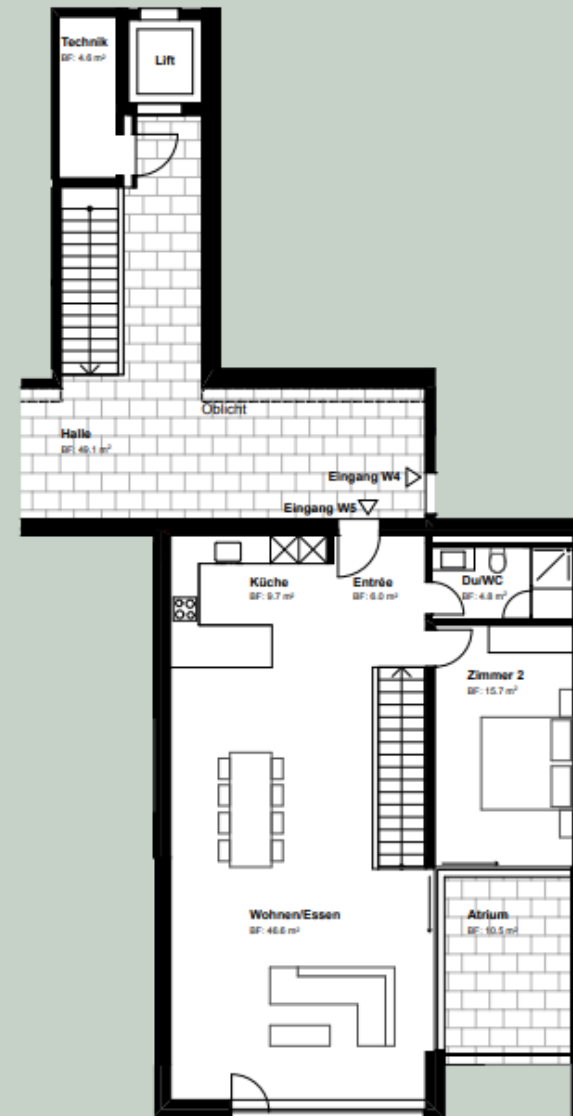

Wohnung 5

Eichenweg
3½ Zimmer-Wohnung
Wohnung NF 139.5 m², Aussenraum NF 25.6 m²

Erdgeschoss NF 56.7 m²

Obergeschoss NF 82.8 m²