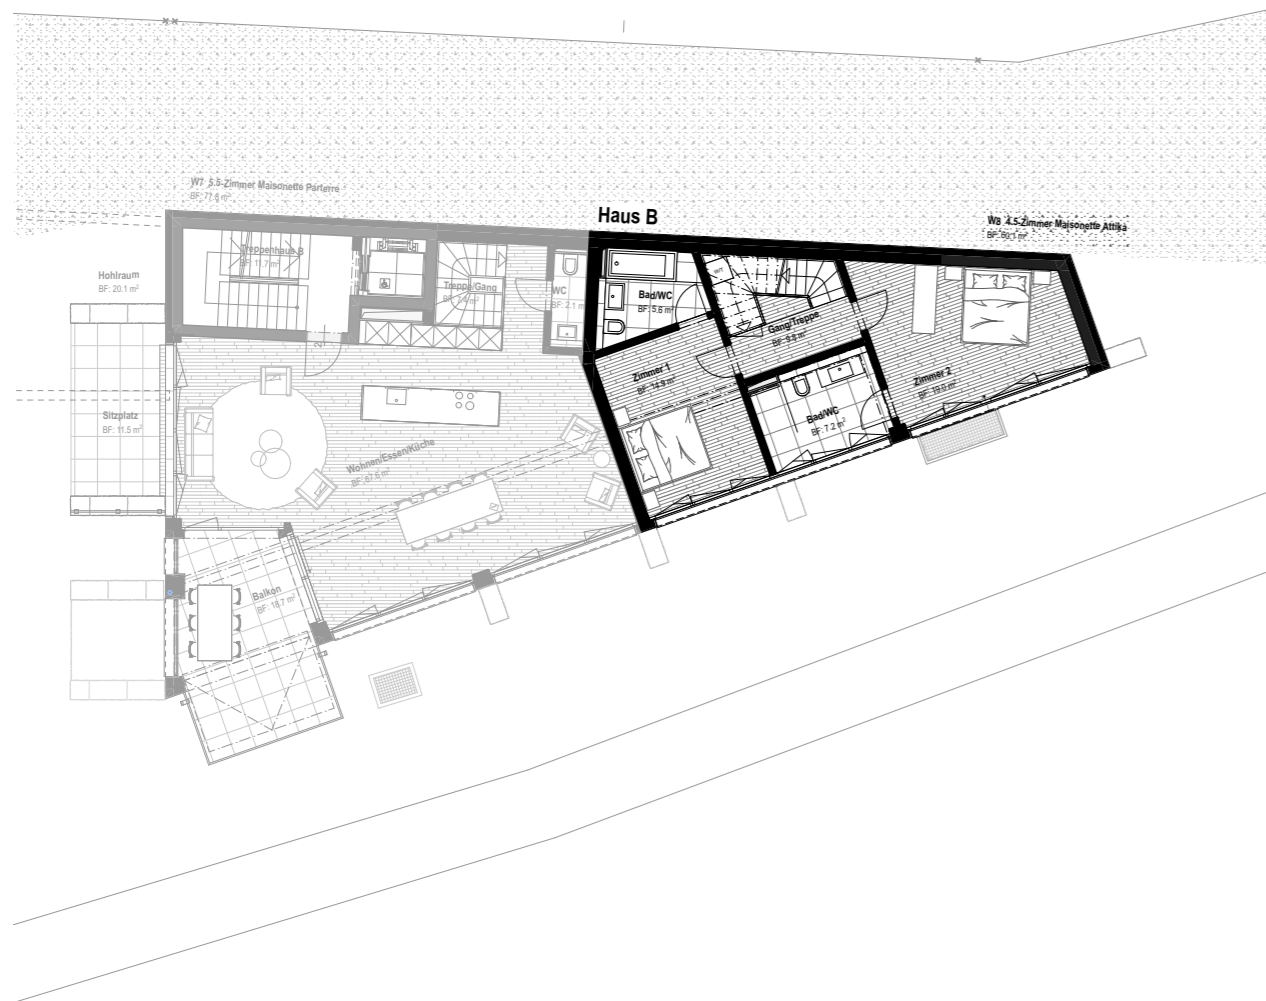

Attika-Maisonettewohnung B2

Wohnungstyp: Attika-Maisonettewohnung
Geschoss: Erdgeschoss & Obergeschoss
Zimmer: 4½-Zimmer
Wohnfläche: 172.1 m² (Inkl. Innenwände)
Terrasse: 44.9 m²
Keller: 28.6 m²
Preis: CHF 3'100'000

Erdgeschoss

Obergeschoss