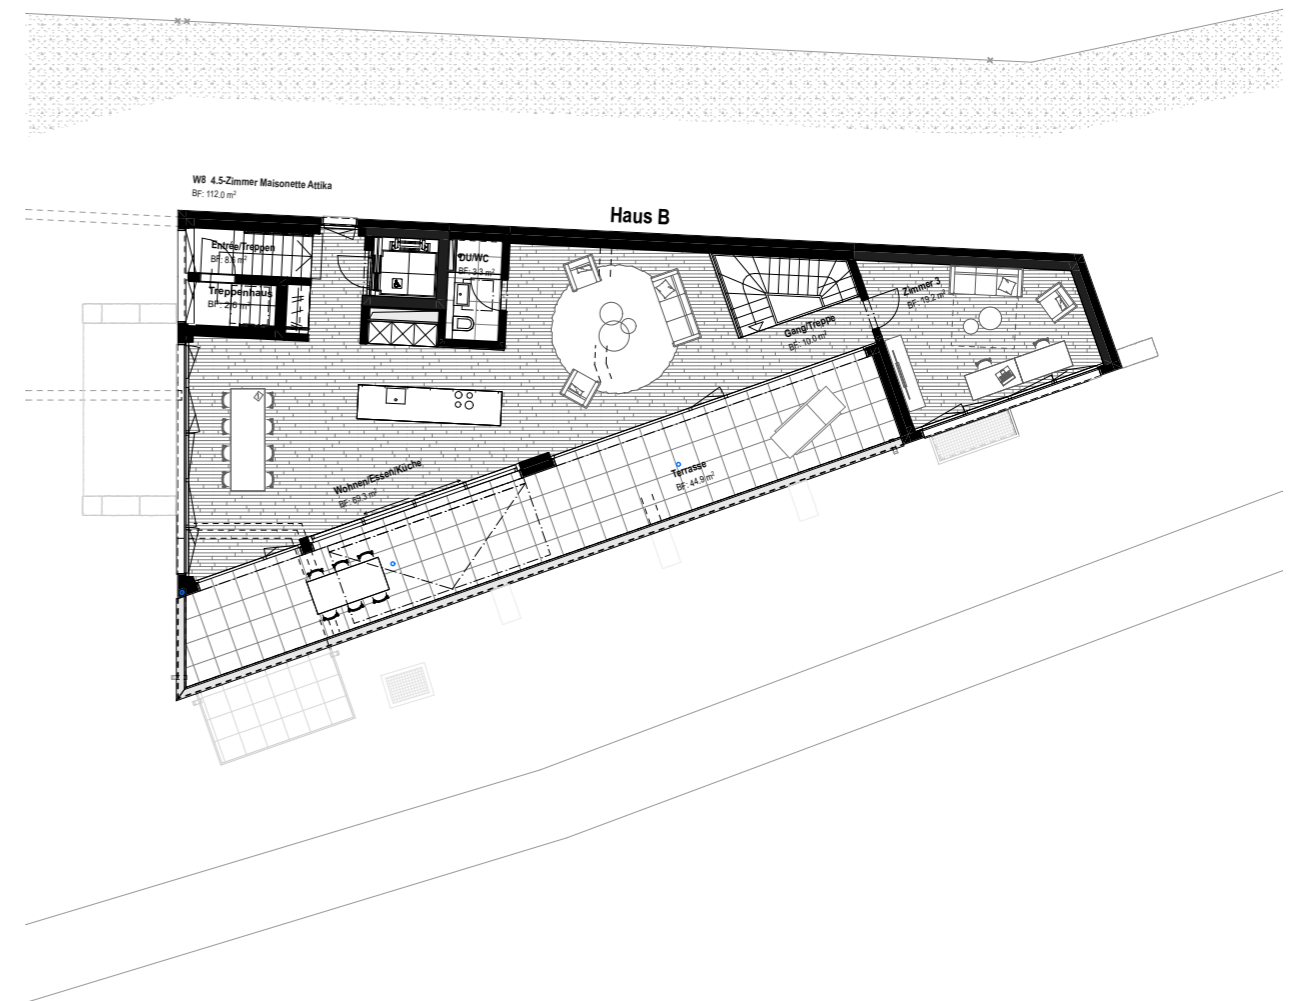

Attika-Maisonettewohnung B2

Wohnungstyp: Attika-Maisonettewohnung
Geschoss: Erdgeschoss & Obergeschoss
Zimmer: 4½-Zimmer
Wohnfläche: 172.1 m² (Inkl. Innenwände)
Terrasse: 44.9 m²
Keller: 28.6 m²
Preis: CHF 3'100'000

Erdgeschoss

Obergeschoss