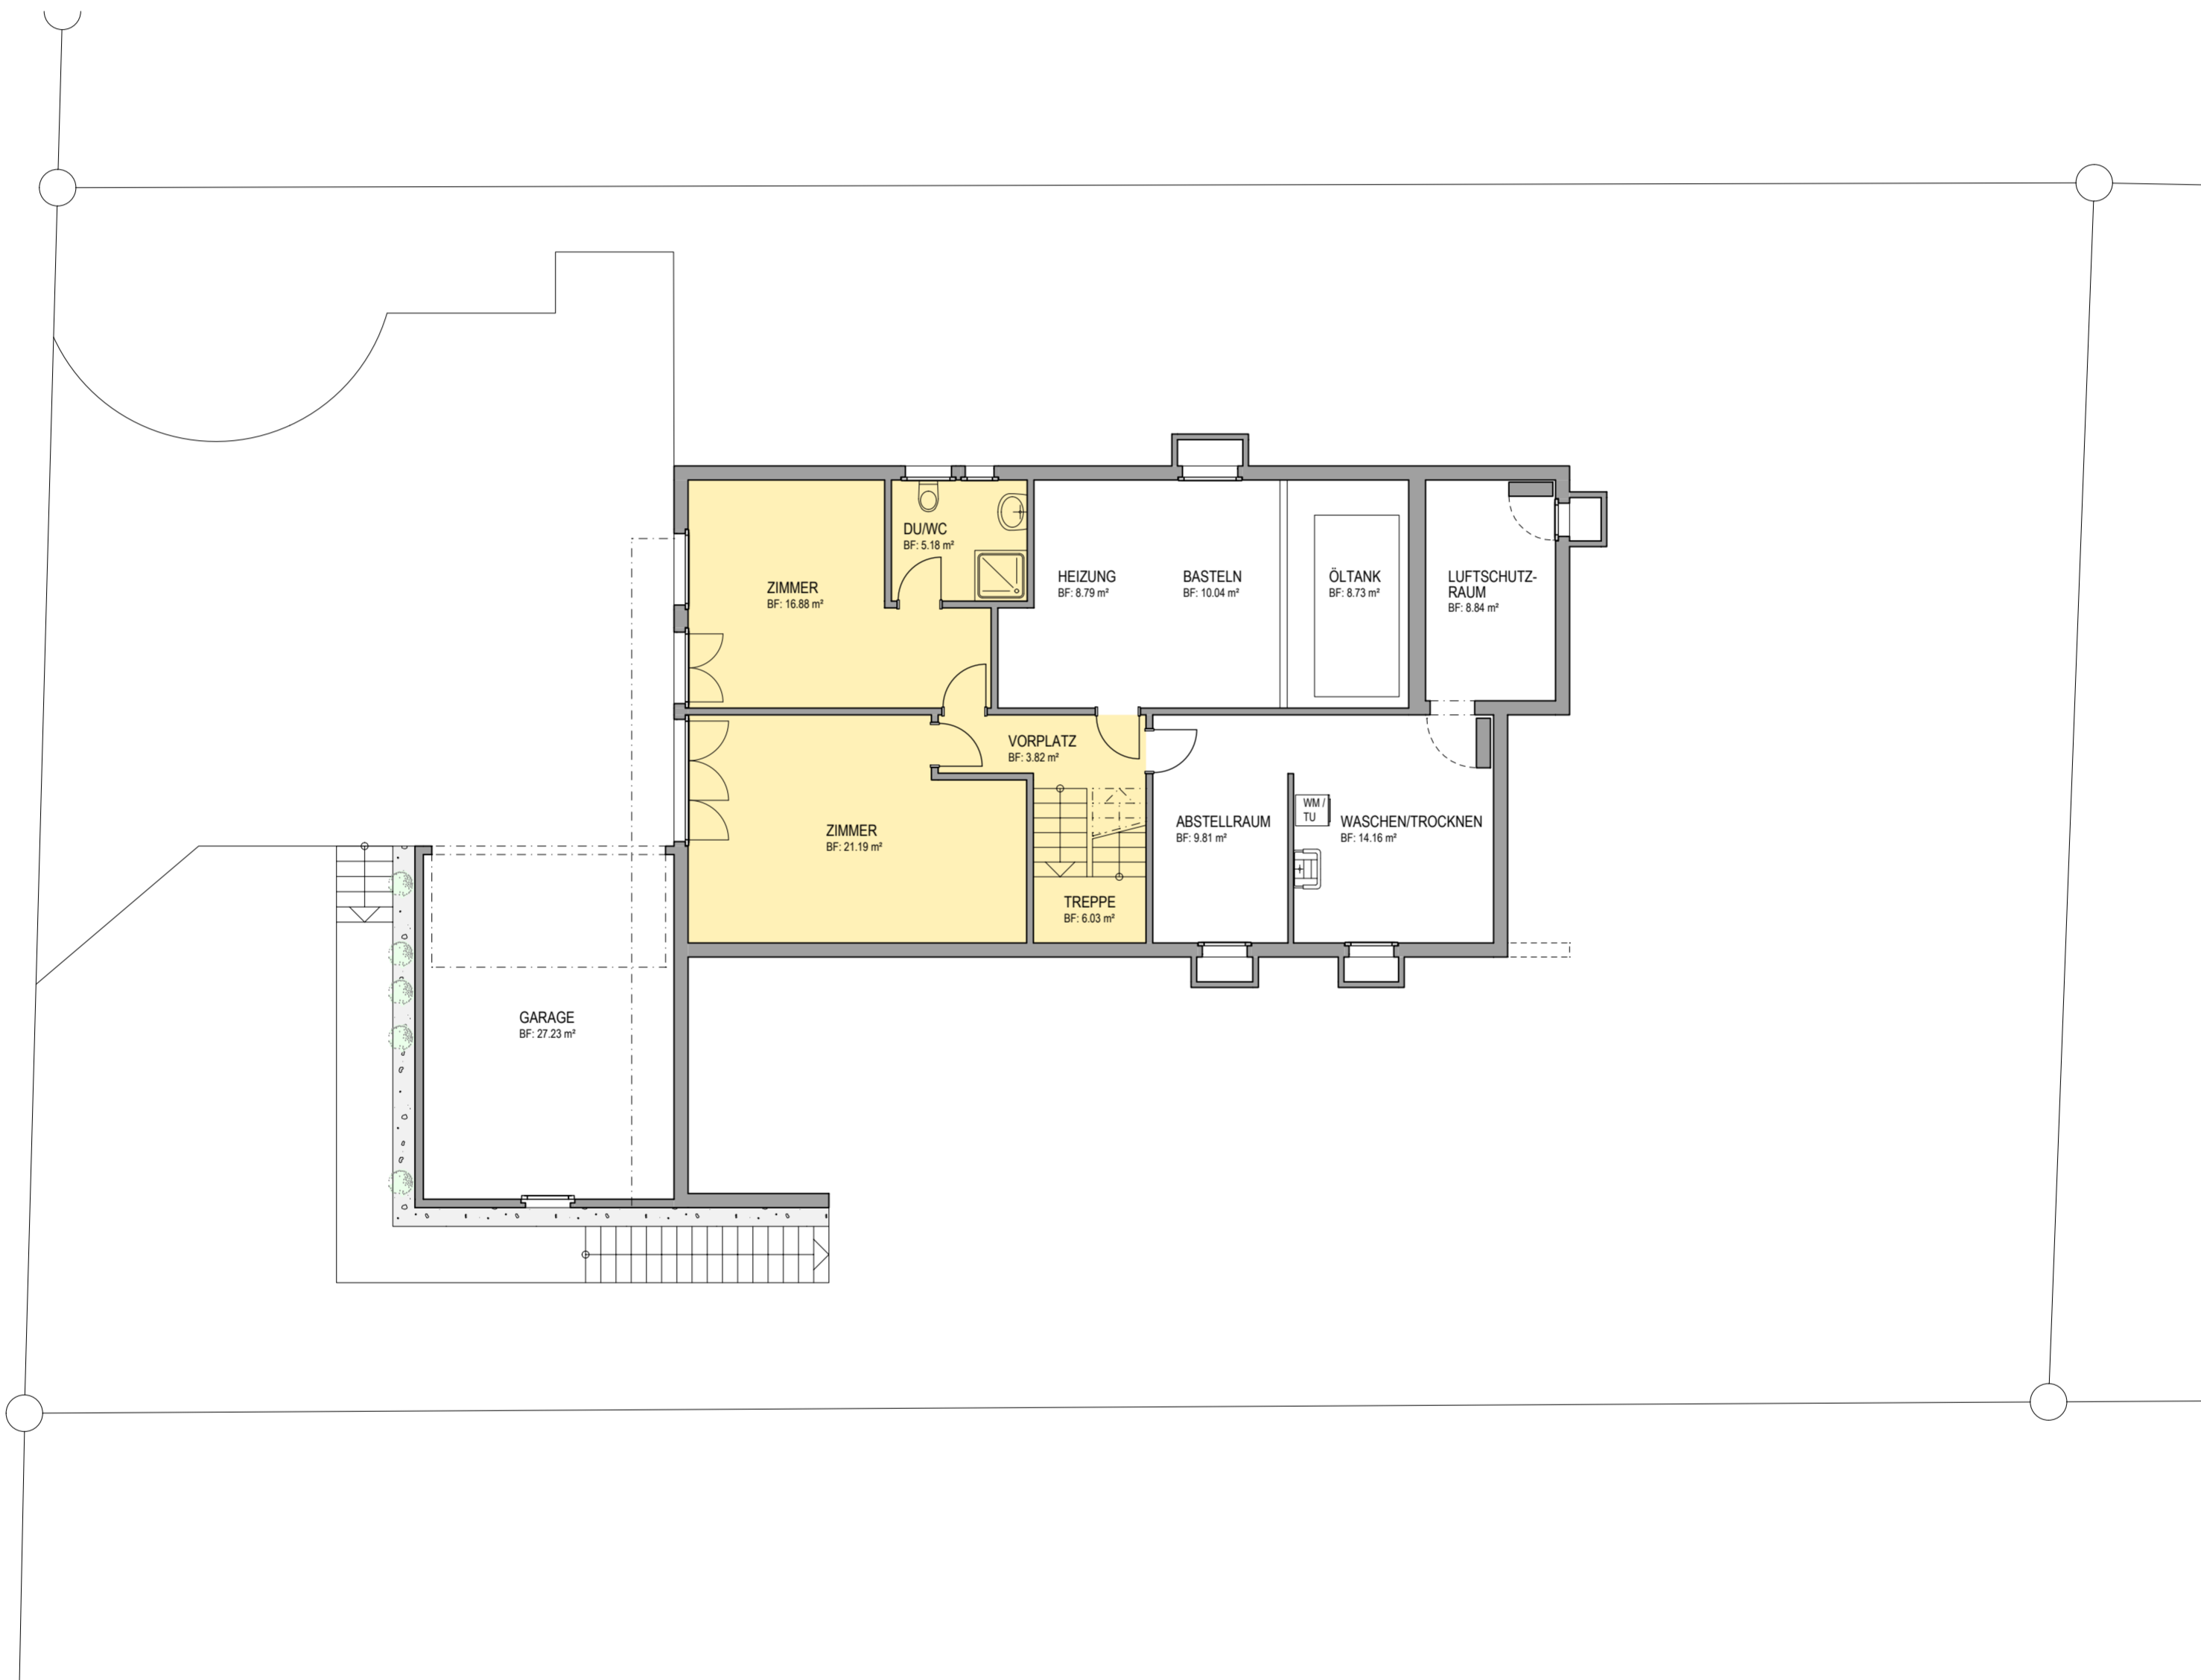

UNTERGESCHOSS M.: 1:100

Kurzdaten Untergeschoss

Haltenstrasse 23 / 8413 Neftenbach

2 Zimmer / Du-WC / Heizung / Basteln

Öltank / Luftschutzraum / Abstellraum

Waschen-Trocknen / Garage

Nettowohnfläche:	
Untergeschoss	53.10m ²
Erdgeschoss	99.94m ²
Total	153.04m ²

Kurzdaten Erdgeschoss

Haltenstrasse 23 / 8413 Neftenbach

Windfang-Garderobe / Bad-WC-DU / WC

2 Zimmer / Büro / Wohnen / Essen / Küche

Ged. Sitzplatz / Geräte

Nettowohnfläche:	
Untergeschoss	53.10m²
Erdgeschoss	99.94m²
Total	153.04m²