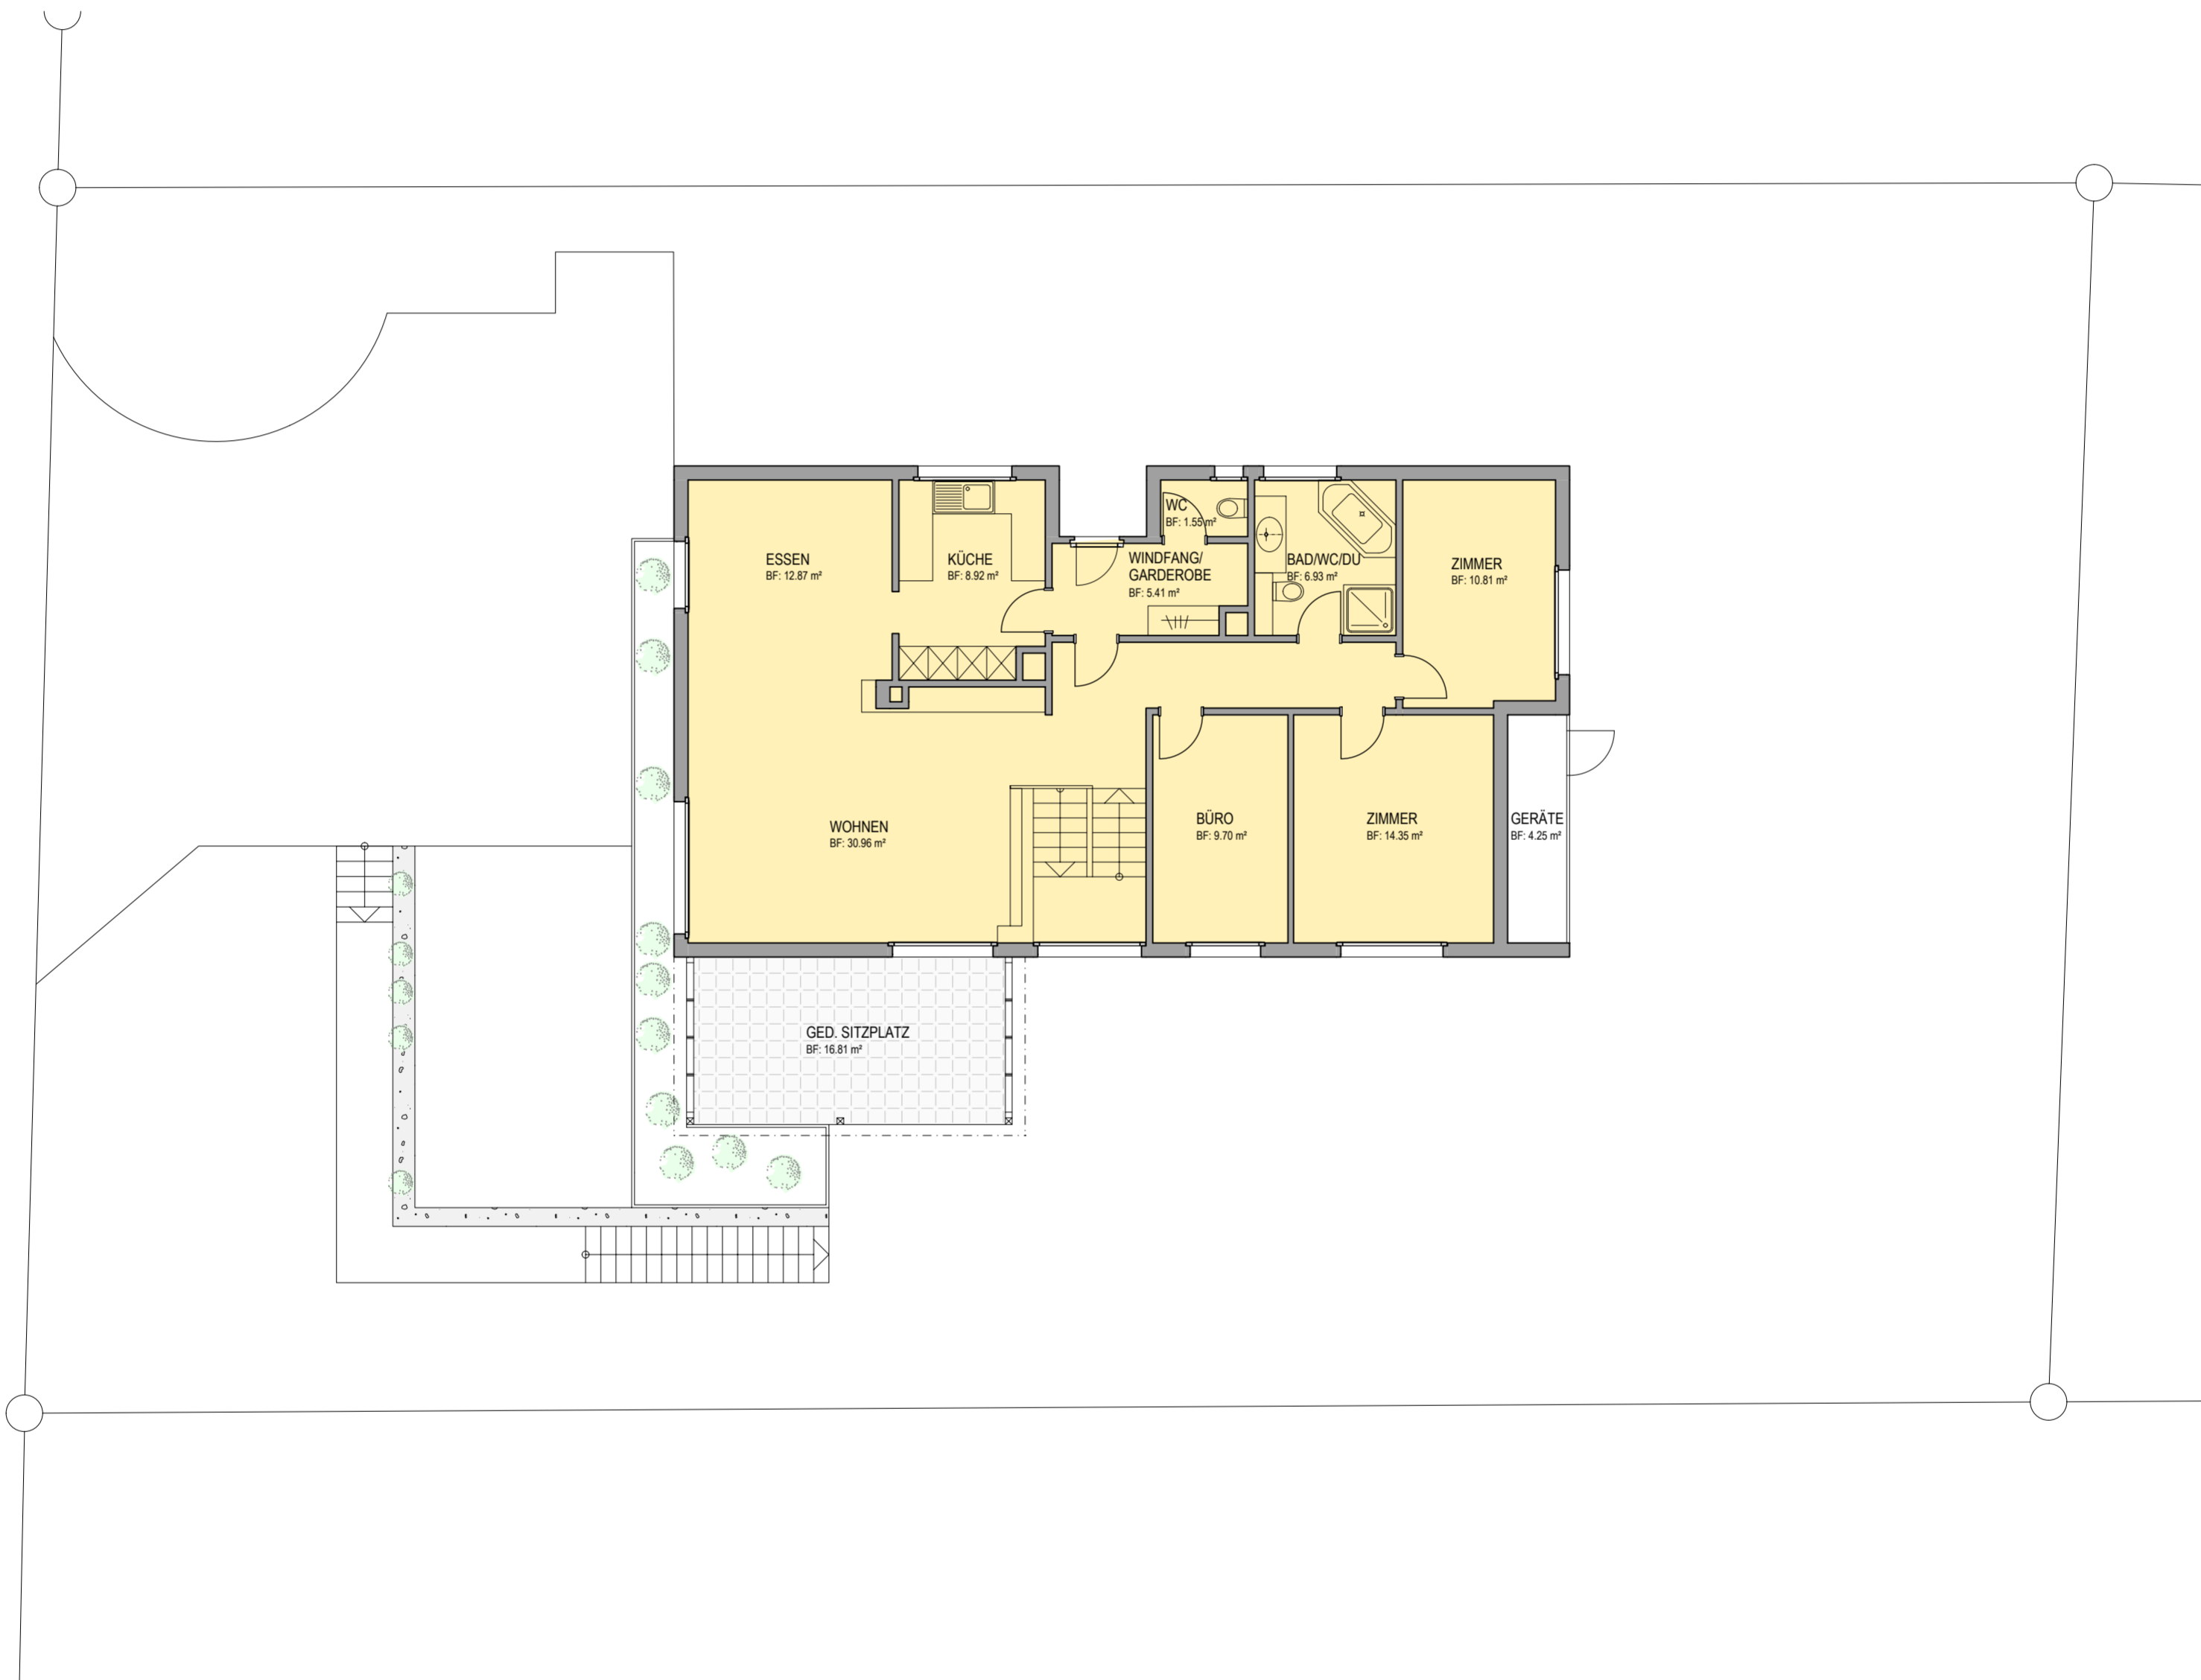

UNTERGESCHOSS M.: 1:100

Kurzdaten Untergeschoss

Haltenstrasse 23 / 8413 Neftenbach

2 Zimmer / Du-WC / Heizung / Basteln

Öltank / Luftschutzraum / Abstellraum

Waschen-Trocknen / Garage

Nettowohnfläche:	
Untergeschoss	53.10m ²
Erdgeschoss	99.94m ²
Total	153.04m ²

Kurzdaten Erdgeschoss

Haltenstrasse 23 / 8413 Neftenbach

Windfang-Garderobe / Bad-WC-DU / WC

2 Zimmer / Büro / Wohnen / Essen / Küche

Ged. Sitzplatz / Geräte

Nettowohnfläche:	
Untergeschoss	53.10m²
Erdgeschoss	99.94m²
Total	153.04m²