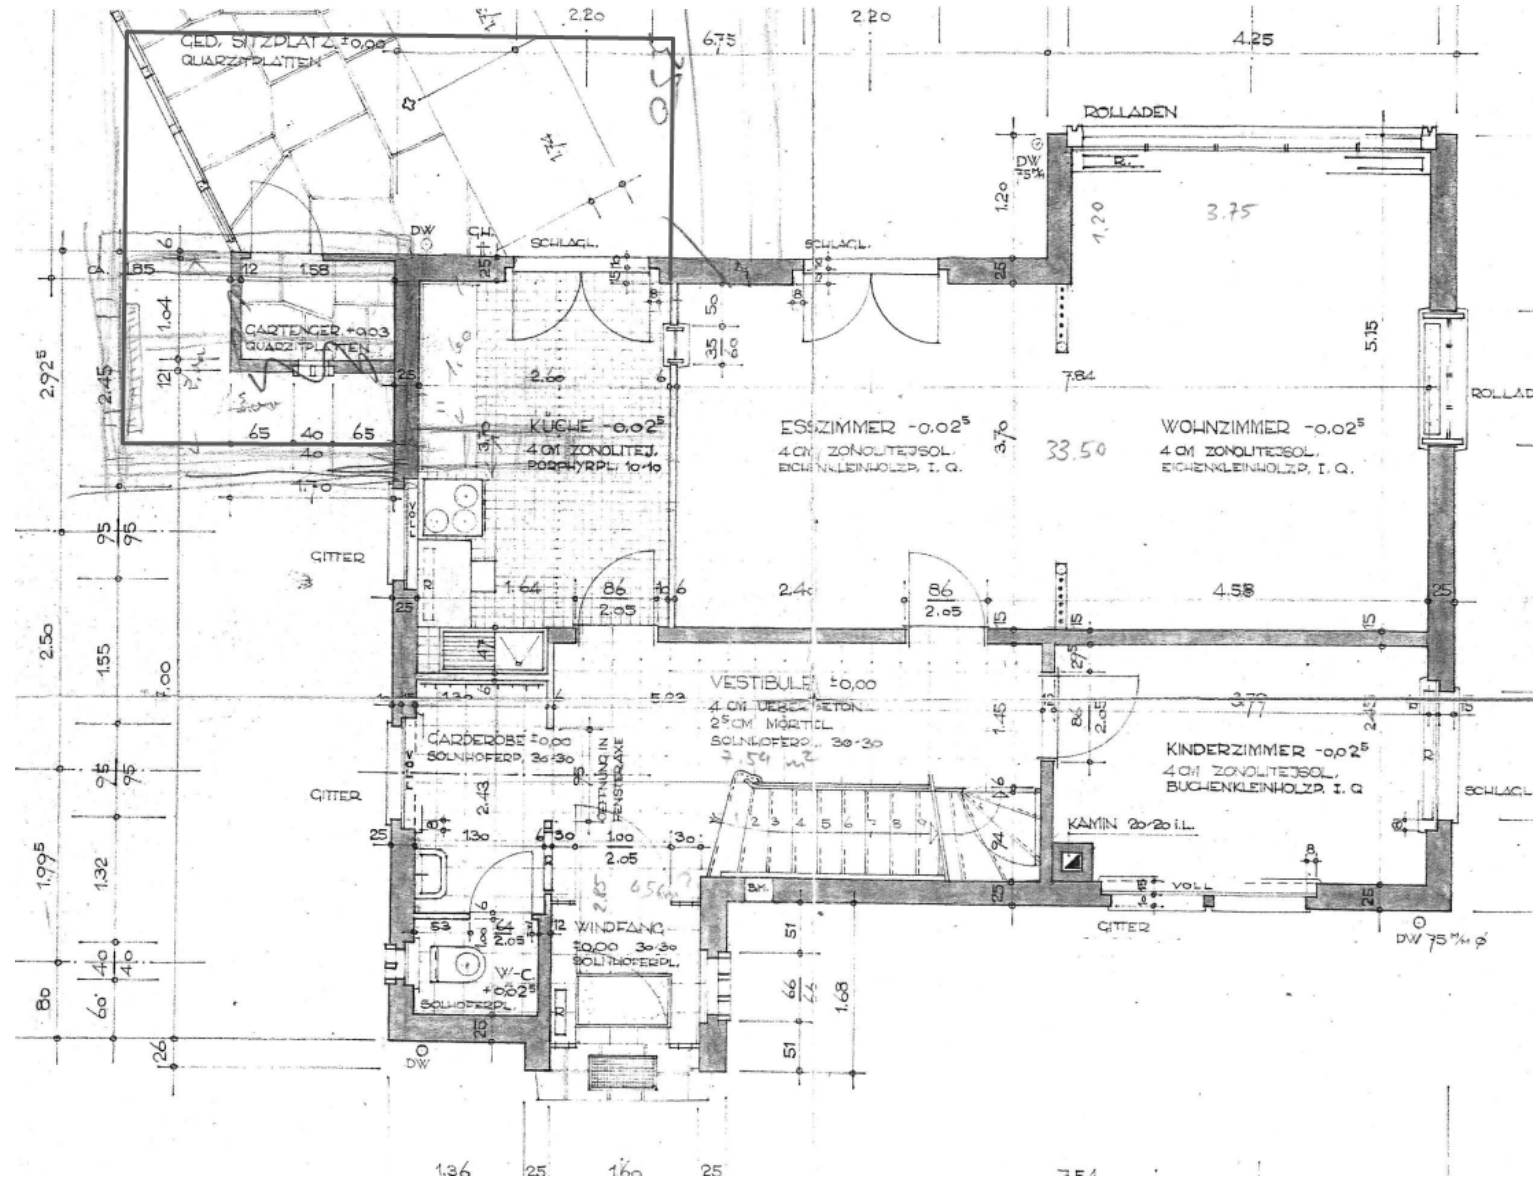

Unterm Schellenberg 99 | 4125 Riehen

5.5-Zimmer Einfamilien  
Wohnfläche: ca. 128 m<sup>2</sup>

Erdgeschoss:

1. Obergeschoss

# 1. Untergeschoss