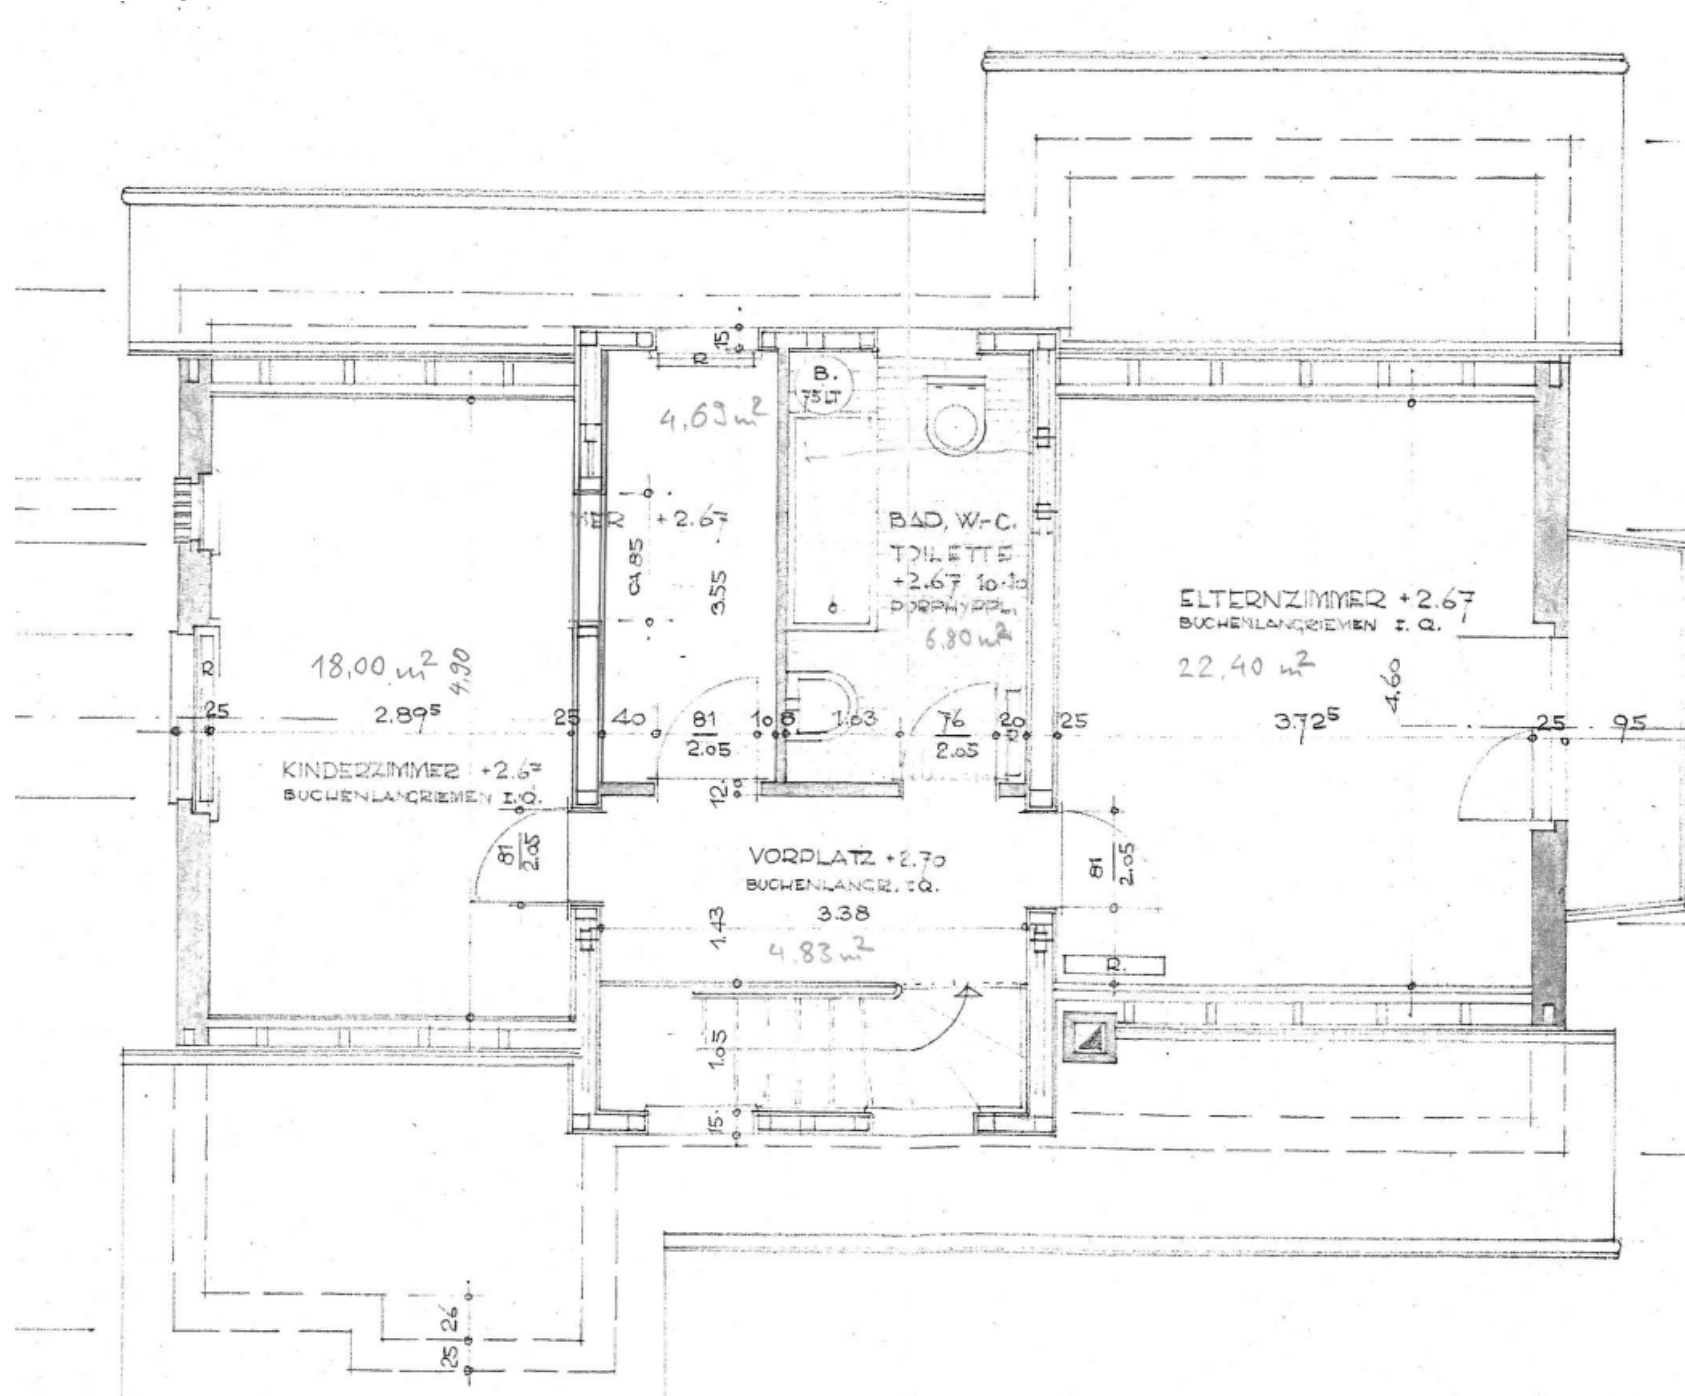

Unterm Schellenberg 99 | 4125 Riehen

5.5-Zimmer Einfamilien  
Wohnfläche: ca. 128 m<sup>2</sup>

Erdgeschoss:

1. Obergeschoss

# 1. Untergeschoss