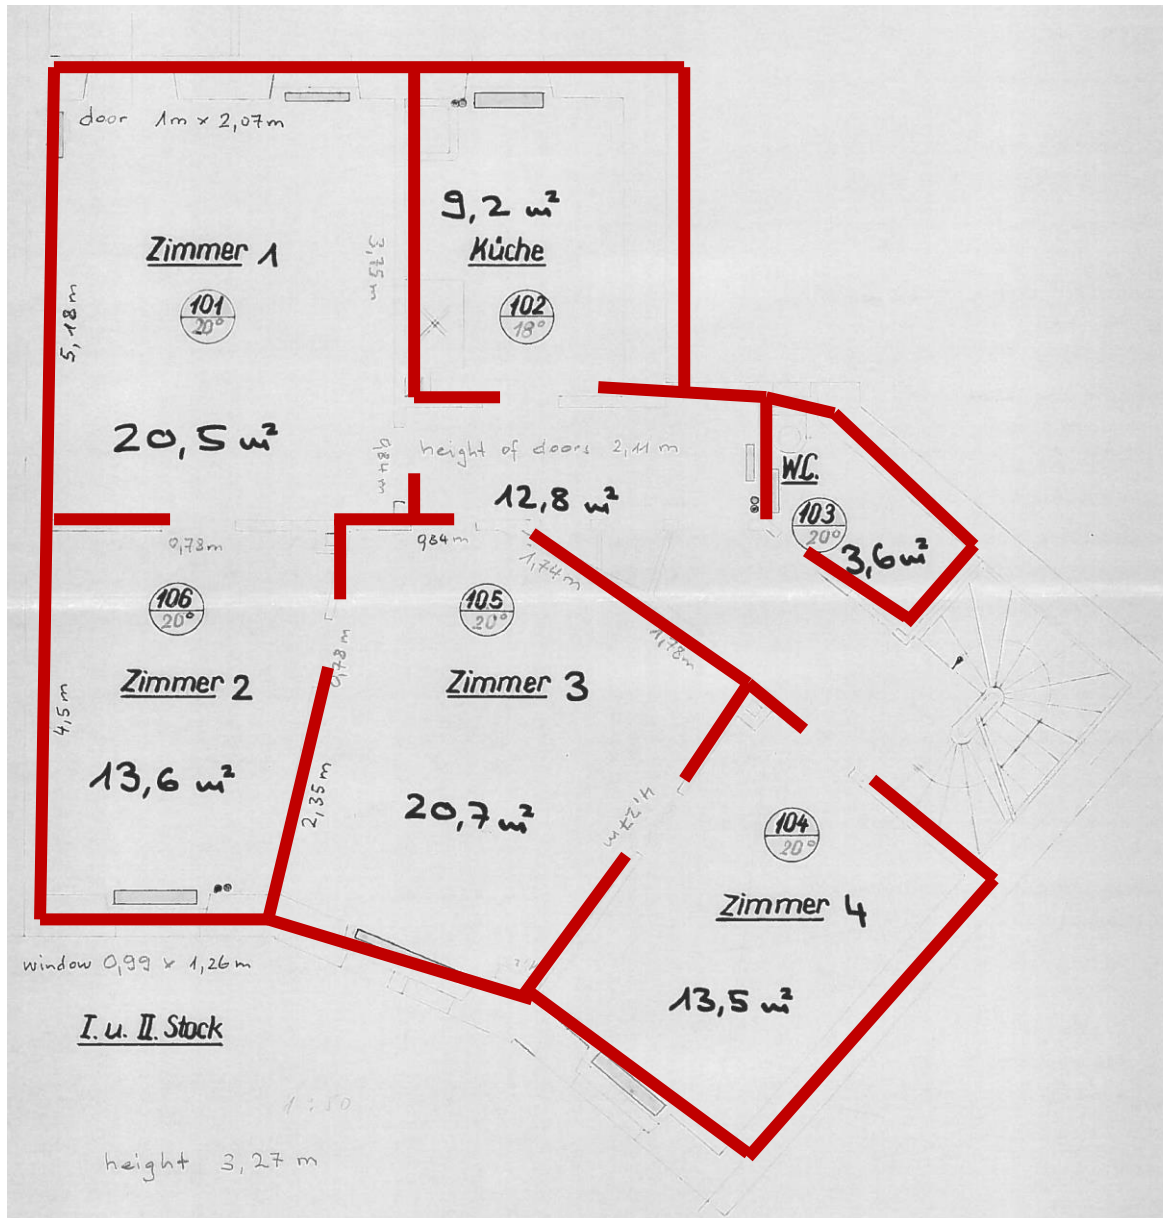

Schertlingasse 4 | 4051 Basel

5-Zimmerwohnung im 2.OG | DG
Wohnfläche: 153 m²

2. Obergeschoss

Dachgeschoss