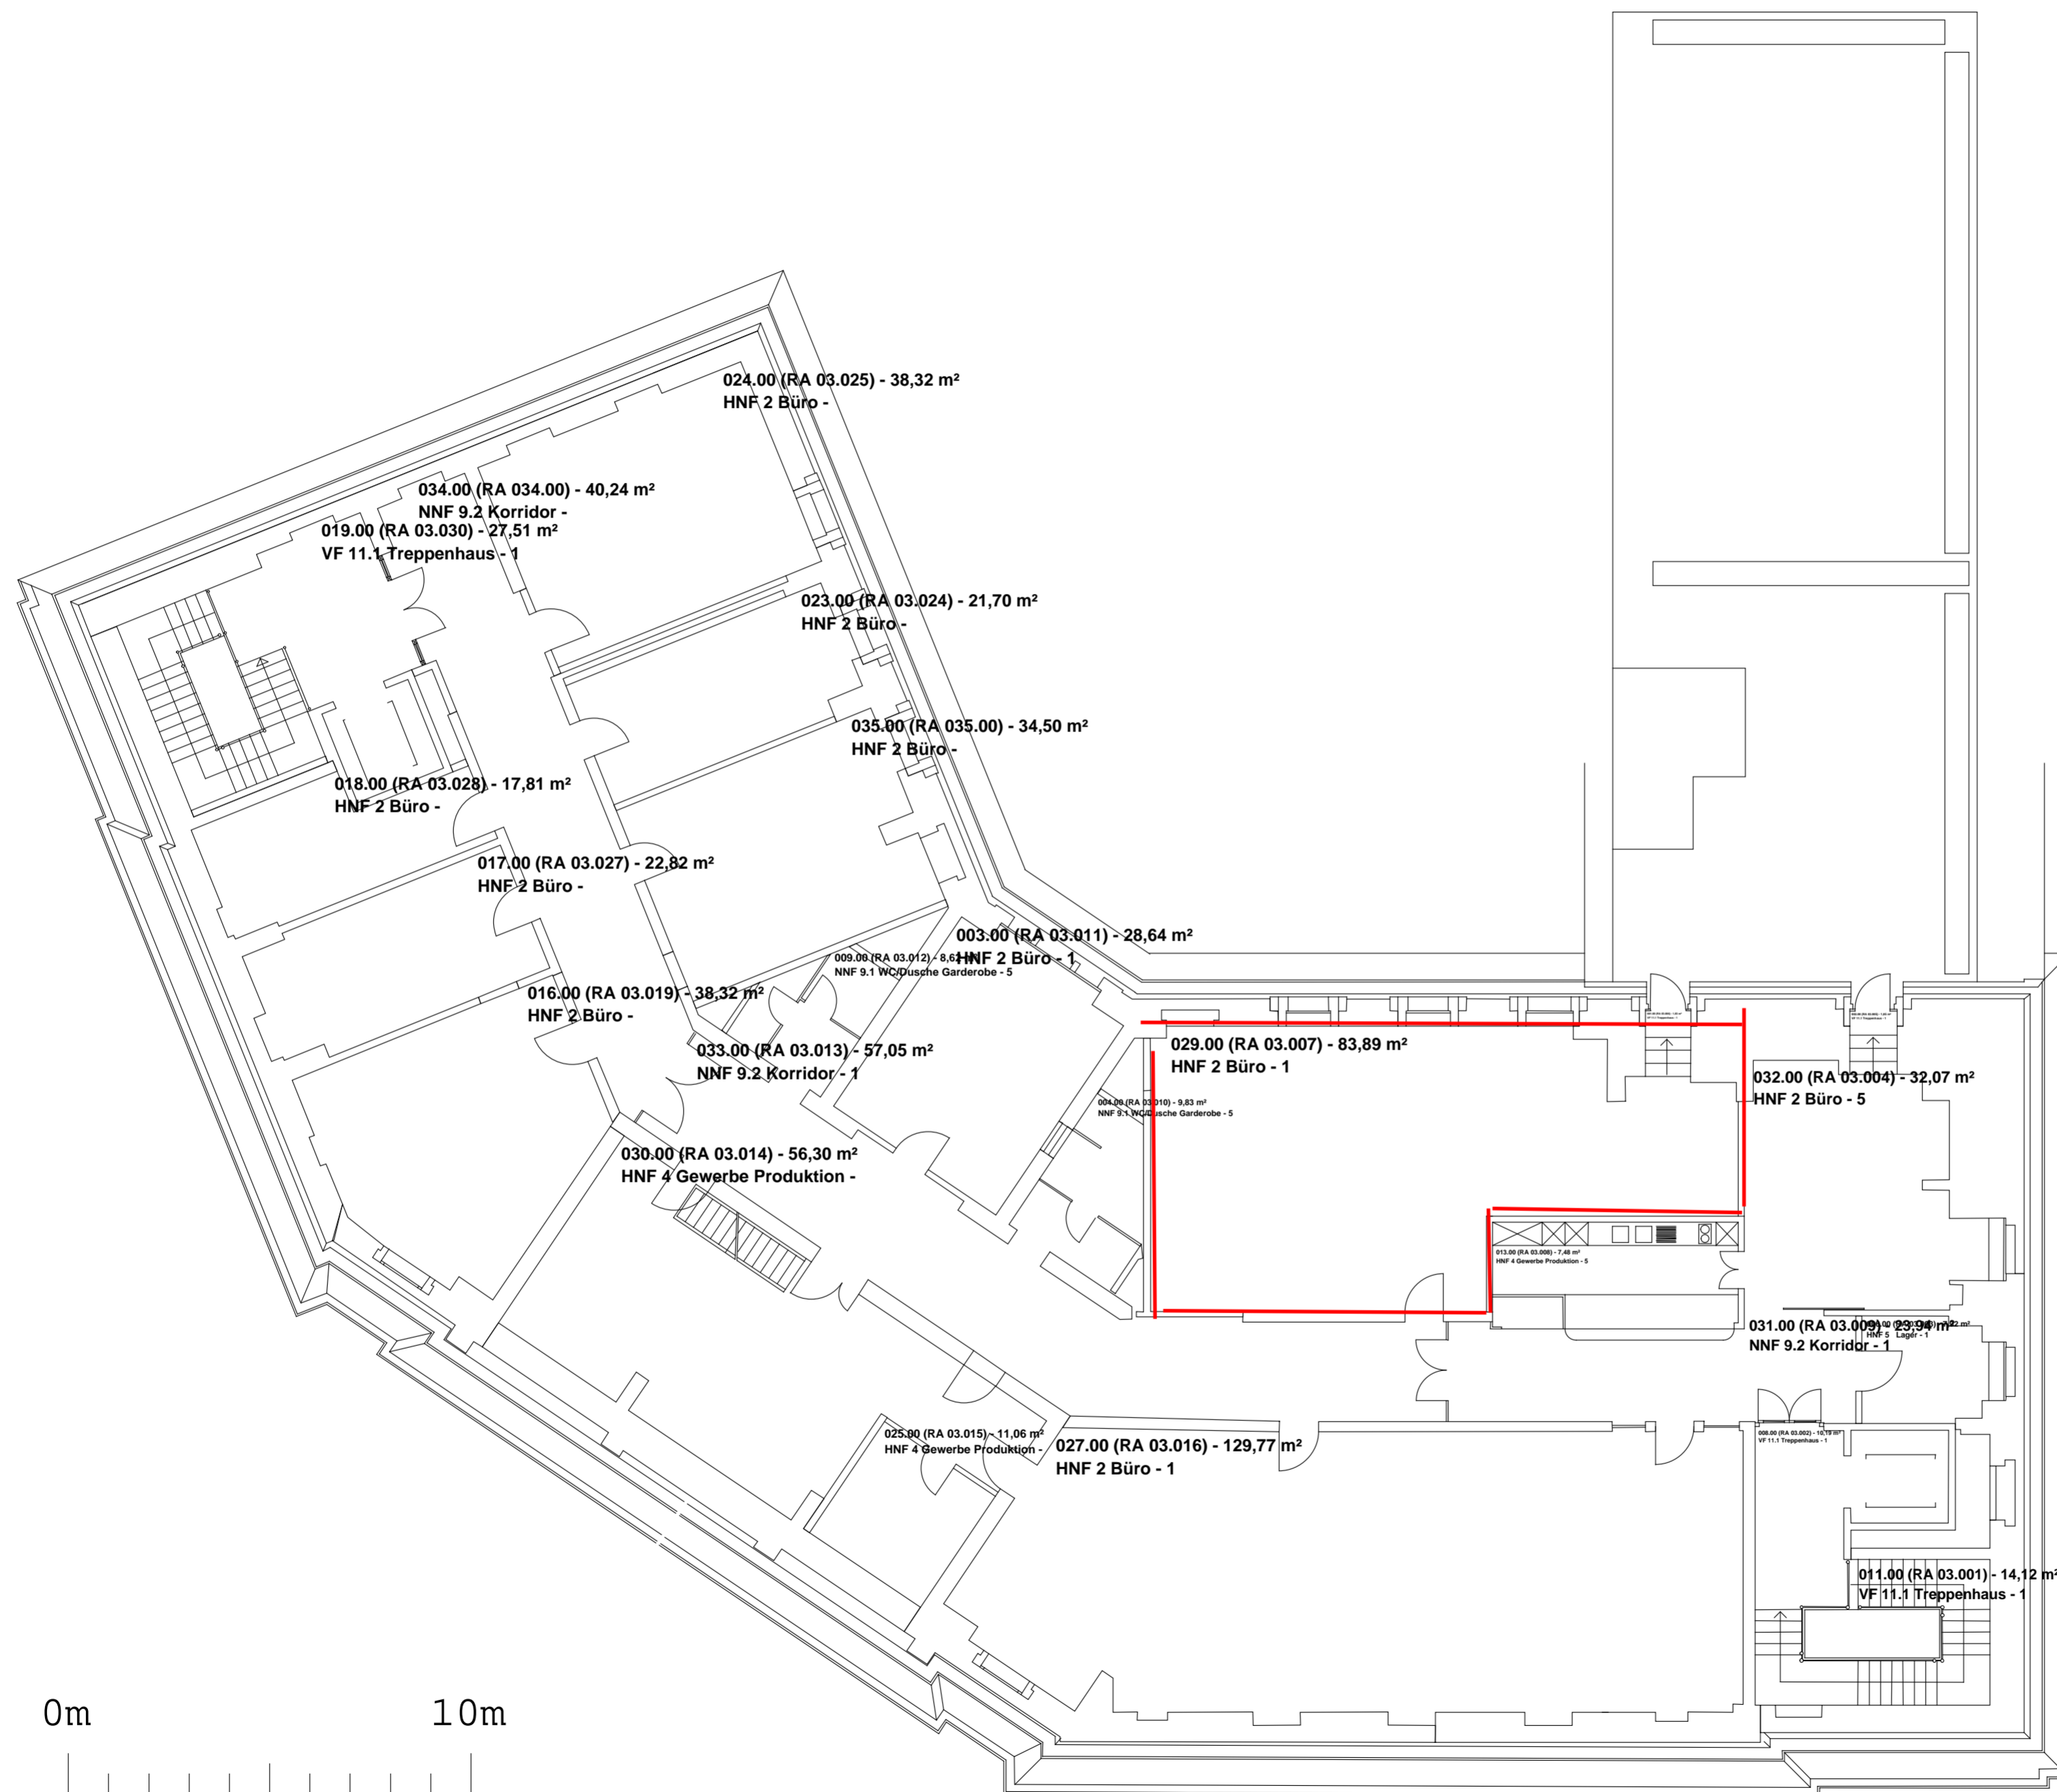

Grundriss

WE 1907  
GE01

Bahnhofplatz 3  
6000 Luzern

OG03

Version 0001

Gültig 01.06.2010 - 31.12.9998

Druckdatum: 18.01.2023