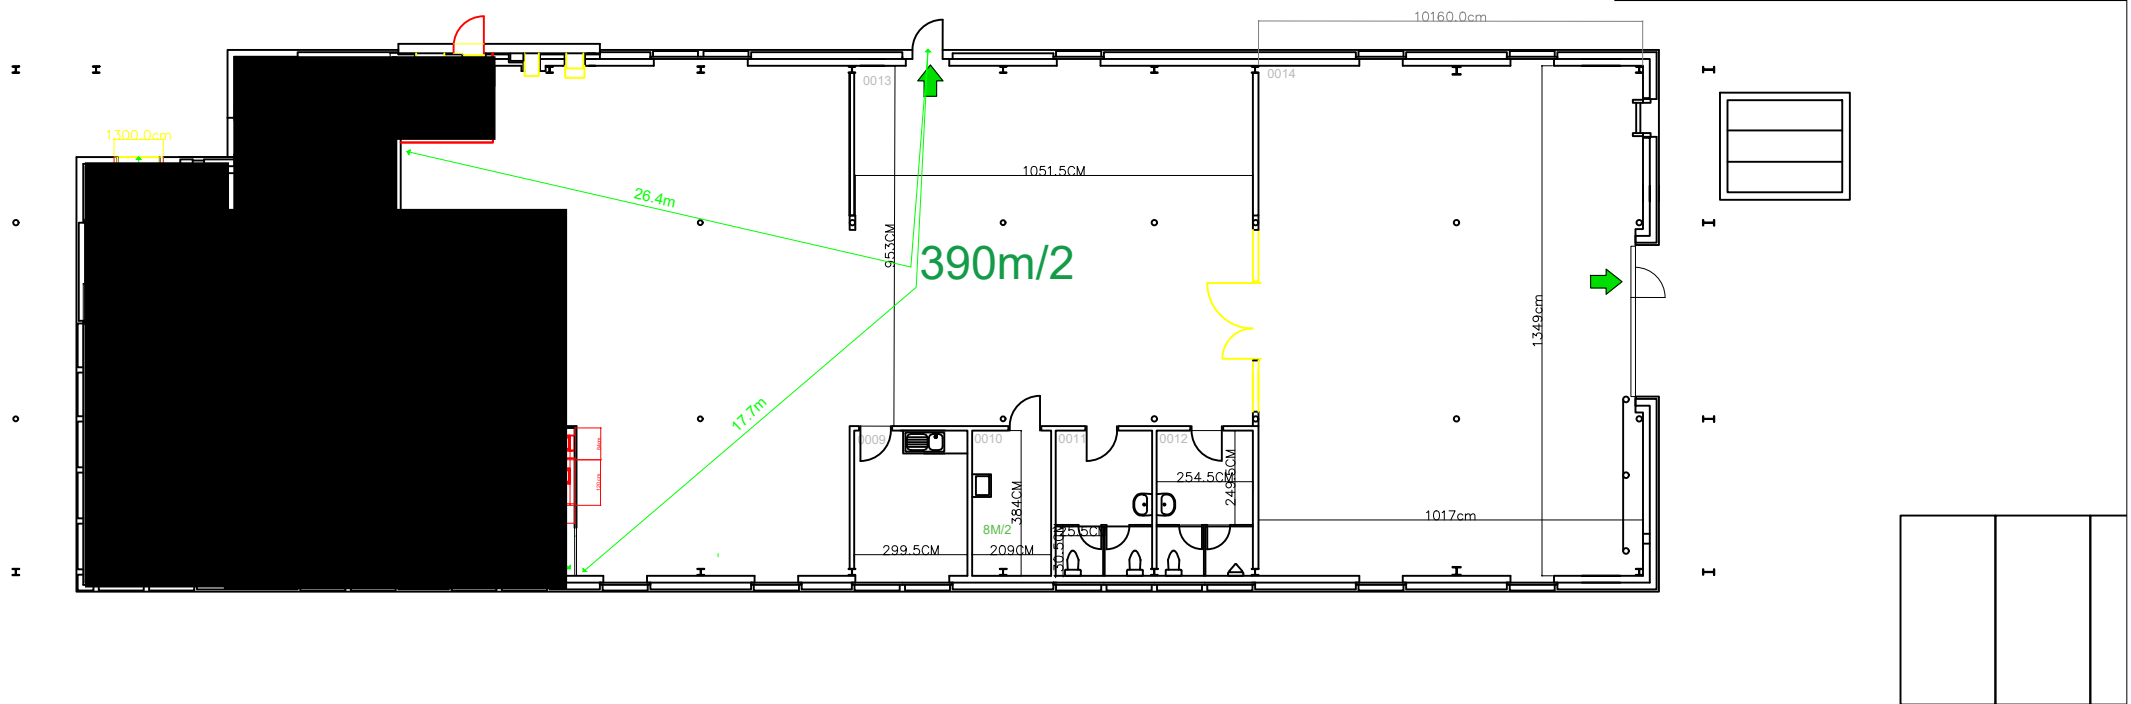

Variante 2

Grundigentümer
Post Immobilien AG
Wankdorfallée 4
3030 Bern

Projektverfasser
Post Immobilien
Management und Services AG
Pfingstweidstrasse 60b
8080 Zürich

Projekt
Offnen Schalter/

Grundriss

Mst. 1:100

Plan-Nr.	00010	PMS-Nr.	
Planperiode	A3		
Datumsangabe			
Datum/Projekt			
Gez. Museum	Laydiment	Status	
Erstellungsdatum	20.11.2025