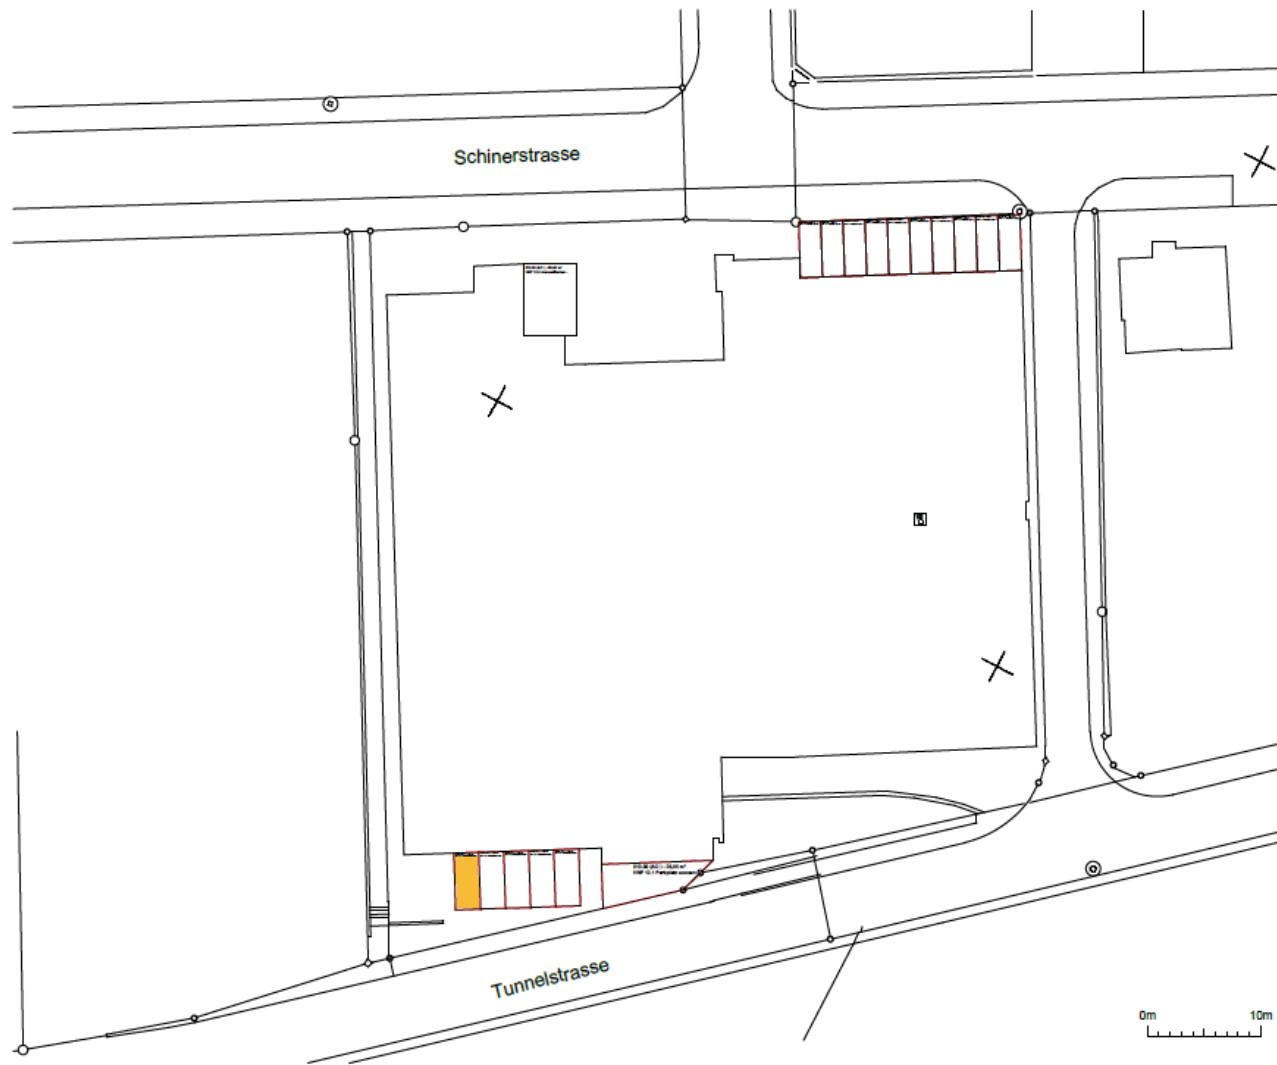

Grundriss

WE 0154
GR01 000-0154-GR01

Schinerstrasse 16
3900 Brig

Version 0001
Gültig 01.10.2014 - 31.12.9998

Druckdatum: 04.09.2020