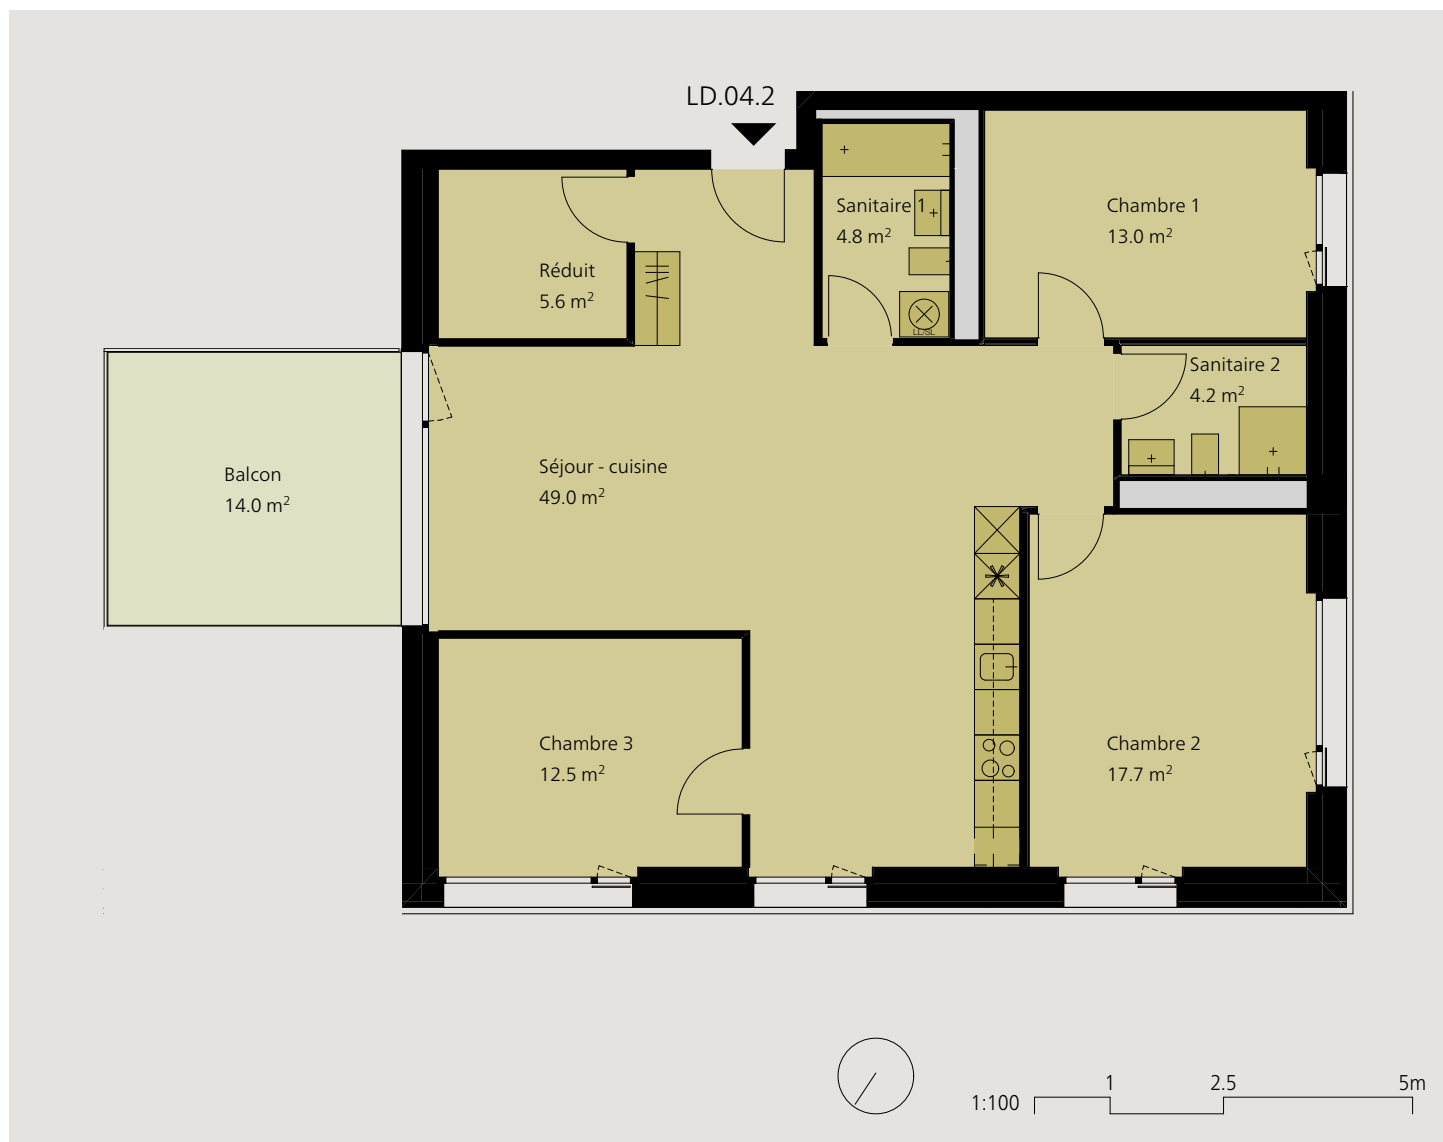

Un quartier tendance Place de la Poste

central - moderne - nouveau, vivre à Delémont

Appartement 4.5 pièces 4ème étage

Dénomination	LD.04.2
Surface	106.8 m ²
Balcon	14.0 m ²
Cave	5.4 m ²

Loyer net mensuel	1'770.-
Charges	310.-
Loyer brut mensuel	2'080.-