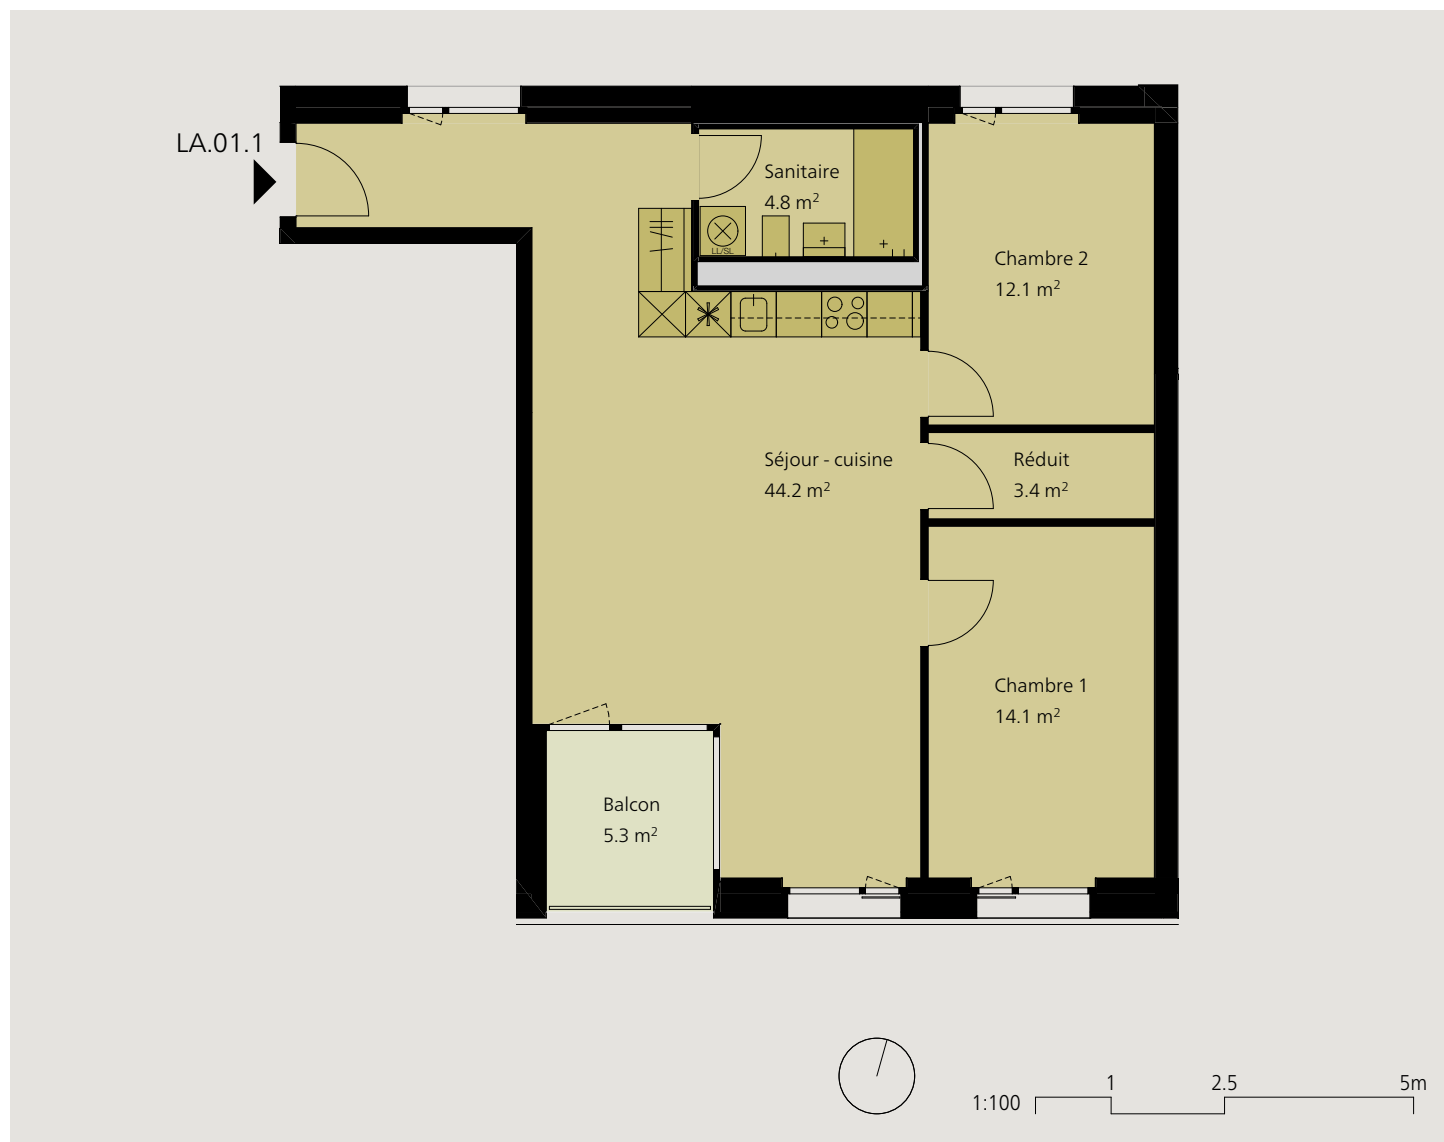

Un quartier tendance Place de la Poste

central - moderne - nouveau, vivre à Delémont

Appartement 3.5 pièces

1er étage

Dénomination	LA.01.1
Surface	78.6 m ²
Balcon	5.3 m ²
Cave	6.8 m ²

Loyer net mensuel	1'240.-
Charges	230.-
Loyer brut mensuel	1'470.-