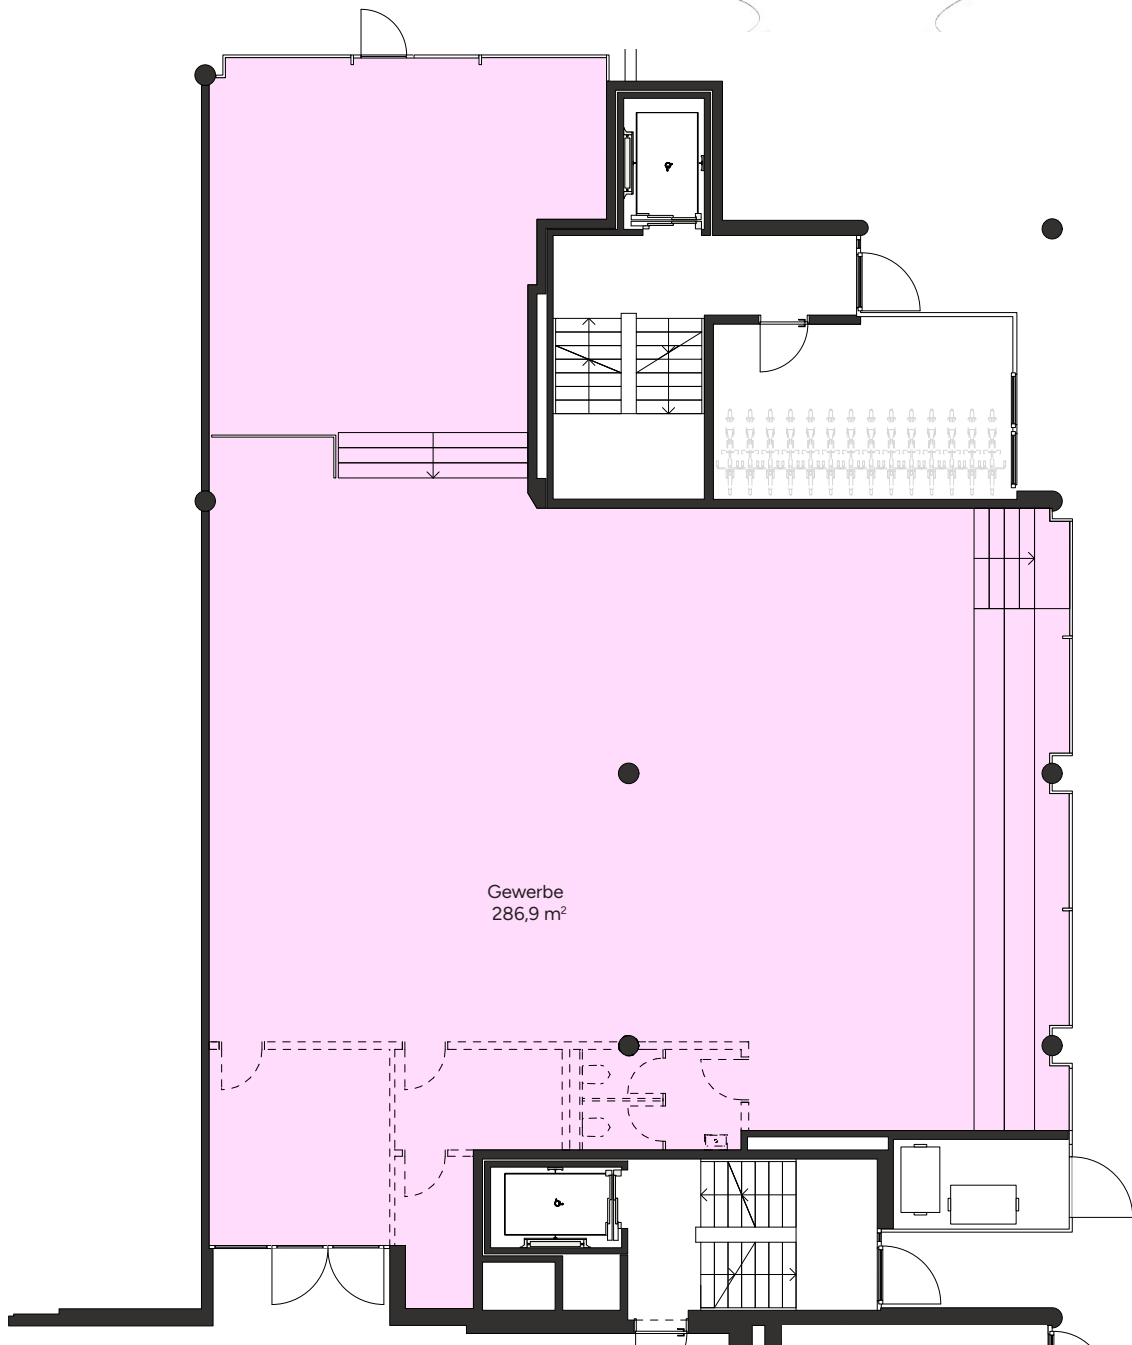

Gewerbe 114a_0001

Erdgeschoss

Fläche ca. 286,9 m²

1:150

Vermietung:

PRIVERA 

Privera AG, Täferstrasse 16
5405 Dättwil, T +41 58 715 79 79
vermarktung.ag@privera.ch