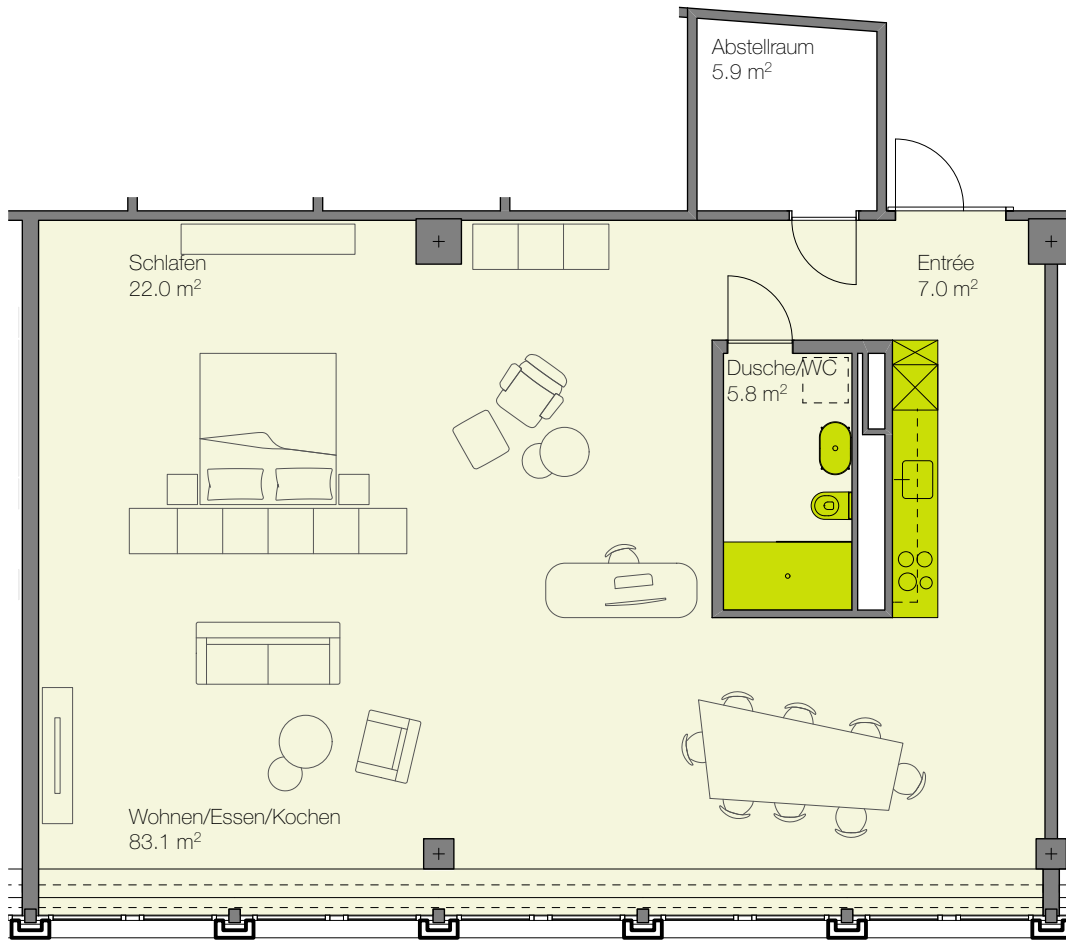

LOFTWOHNUNG

2. OBERGESCHOSS

Grundriss 2. Obergeschoss Mst. 1:100

Schärenmoosstrasse

Grundriss 1. Untergeschoss Mst. 1:1000